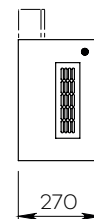

CAISSON HYBRIX

Sur meuble Axeos ou à fixer au mur

VIDÉOCONFÉRENCE

Installation : sur meuble Axeos
ou à fixer au mur

Finitions : blanche et bois

Références :
HYBRIX
HYBRIX_WALL

Sur meuble Axeos

À fixer au mur

CAISSON HYBRIX

• CARACTÉRISTIQUES

Installation	Sur meuble Axeos	À fixer au mur
Référence	HYBRIX	HYBRIX_WALL
Structure	En menuiserie Finition blanche et bois	
Accès	Porte push-pull Fermeture à clé	
Poids du meuble	16 kg	
Compatibilité meuble Axeos	Ekinox, Xenon-S, Osyx et Boxer	-
Inclus	<ul style="list-style-type: none">• Support pour technologies interne	<ul style="list-style-type: none">• Support pour technologies interne• Goulotte passage de câbles avec une course utile de 35 mm à 345 mm