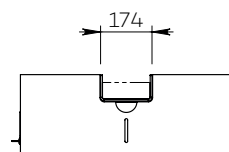

CAISSON HYBRIX

Sur meuble Axeos ou à fixer au mur

VIDÉOCONFÉRENCE

Installation : sur meuble Axeos
ou à fixer au mur

Finitions : blanche et bois

Références :
HYBRIX
HYBRIX_WALL

Sur meuble Axeos

À fixer au mur

CAISSON HYBRIX

• CARACTÉRISTIQUES

Installation	Sur meuble Axeos	À fixer au mur
Référence	HYBRIX	HYBRIX_WALL
Structure	En menuiserie Finition blanche et bois	
Accès	Porte push-pull Fermeture à clé	
Poids du meuble	16 kg	
Compatibilité meuble Axeos	Ekinox, Xenon-S, Osyx et Boxer	-
Inclus	<ul style="list-style-type: none">• Support pour technologies interne	<ul style="list-style-type: none">• Support pour technologies interne• Goulotte passage de câbles avec une course utile de 35 mm à 345 mm