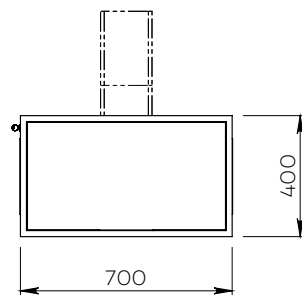

CAISSON HYBRIX

Sur meuble Axeos ou à fixer au mur

VIDÉOCONFÉRENCE

Installation : sur meuble Axeos
ou à fixer au mur

Finitions : blanche et bois

Références :
HYBRIX
HYBRIX_WALL

Sur meuble Axeos

À fixer au mur

CAISSON HYBRIX

• CARACTÉRISTIQUES

Installation	Sur meuble Axeos	À fixer au mur
Référence	HYBRIX	HYBRIX_WALL
Structure	En menuiserie Finition blanche et bois	
Accès	Porte push-pull Fermeture à clé	
Poids du meuble	16 kg	
Compatibilité meuble Axeos	Ekinox, Xenon-S, Osyx et Boxer	-
Inclus	<ul style="list-style-type: none">• Support pour technologies interne	<ul style="list-style-type: none">• Support pour technologies interne• Goulotte passage de câbles avec une course utile de 35 mm à 345 mm