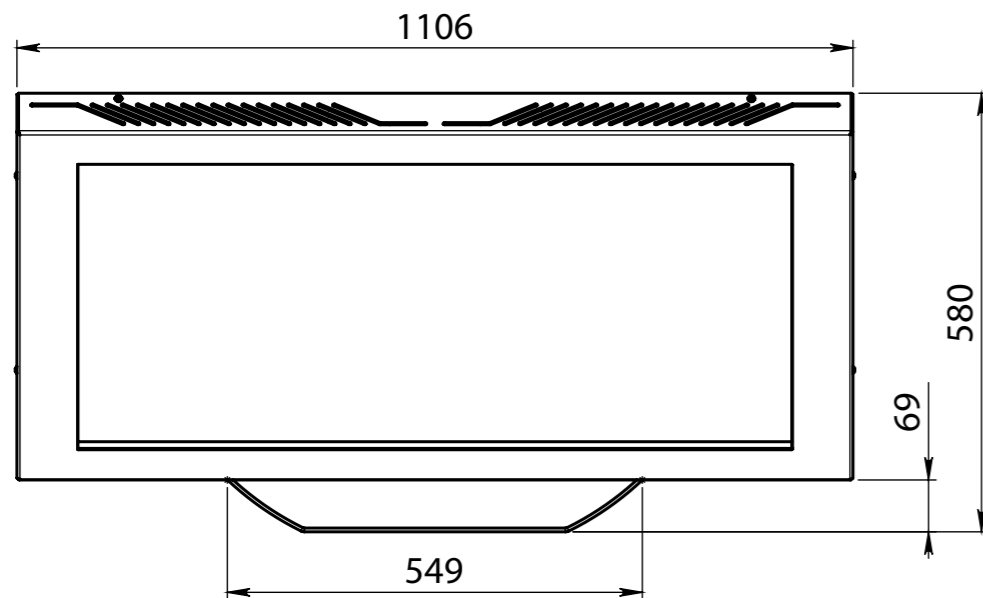

Ecran 43 pouces

Rétroéclairage

ECHELLE 1:10

Indice	Date	Modifications		Visa
 Route des digues 14123 Fleury sur Orne TEL.: 02.31.28.59.37 E-mail: contact@axeos.net Site: www.axeos.net		Tolérance générale: ISO2768mK	Matière: Voir nomenclature	
		Finition : Peinture RAL blanc 9003 fine texture	Masse (g): 86757.8	
Echelle: 1:10		Format: A3		
Date: 15/11/2017				
Dessiné par: CHRISMOUSSE L		Réf.:	PLAN N° 1014-01	0
Ce plan est notre propriété. Il ne peut être reproduit sans notre autorisation, ni communiqué à des tiers (Loi de Mars 1957)				

Projet n°1014
EXIA XL 43p SM
Ensemble