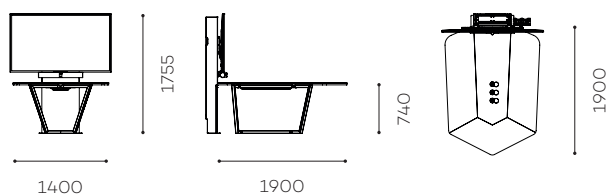

MX STIL

La MX STIL permet de mettre en place des réunions de 4 ou 6 personnes selon les versions. Cette table s'associe parfaitement avec notre colonne murale Stilix Wide. Elle peut accueillir un écran de 65 pouces ainsi qu'une caméra à angle 120°.

Réf.
MX STIL_4

CARACTÉRISTIQUES

MATIÈRE

Ensemble en menuiserie et métallerie

CAPACITÉ

4 ou 6 personnes selon les versions

PLATEAU

En médium
Finition stratifié au choix

SUPPORT ÉCRAN UNIVERSEL

VESA de 200 x 200 mm à 800 x 400 mm

POIDS MAXIMUM D'ÉCRAN

85 kg

INCLUS

- Prises de connexion (composition à définir à la commande)
- Fixation caméra au-dessus ou sous l'écran (à définir à la commande)