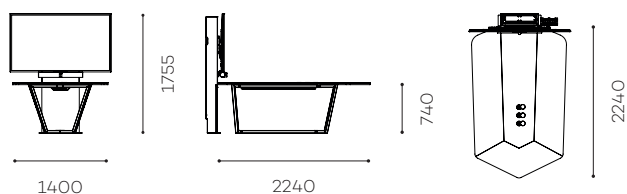

MX STIL 6 PERSONNES

Réf.
MX STIL_6