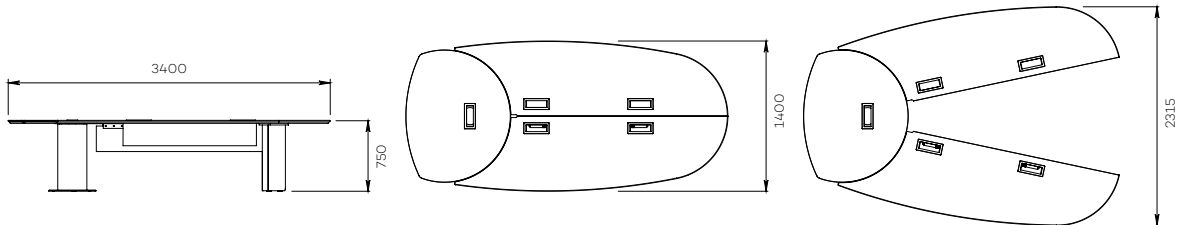

NEXUS

10 PERSONNES

CONNECTED CONFERENCE SPACE

Capacité : 10 personnes

Catégorie : Table

Référence :
NEXUS 10P

NEXUS

6 PERSONNES

CONNECTED CONFERENCE SPACE

Capacité : 6 personnes

Catégorie : Table

Référence :
NEXUS 6P

• CARACTÉRISTIQUES

Capacité	Pour 10 personnes	Pour 6 personnes
Références	NEXUS 10P	NEXUS 6P
Matière	Ensemble en menuiserie	
Plateau	Médium Finition stratifié au choix	
Hauteur du plateau	750 mm	
Chants	Aile d'avion	
Socle central	Inox brossé	
Piètements	Gris avec jupe en médium	
Ouverture	24° Système d'ouverture/ fermeture facile par quart de tour	
Inclus	<ul style="list-style-type: none"> • Emplacement(s) pour boîtier(s) de connexion 	