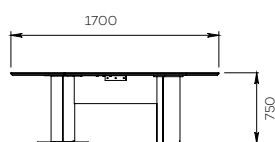

NEXUS

10 PERSONNES

CONNECTED CONFERENCE SPACE

Capacité : 10 personnes

Catégorie : Table

Référence :
NEXUS 10P

NEXUS

6 PERSONNES

CONNECTED CONFERENCE SPACE

Capacité : 6 personnes

Catégorie : Table

Référence :
NEXUS 6P

• CARACTÉRISTIQUES

Capacité	Pour 10 personnes	Pour 6 personnes
Références	NEXUS 10P	NEXUS 6P
Matière	Ensemble en menuiserie	
Plateau	Médium Finition stratifié au choix	
Hauteur du plateau	750 mm	
Chants	Aile d'avion	
Socle central	Inox brossé	
Piètements	Gris avec jupe en médium	
Ouverture	24° Système d'ouverture/ fermeture facile par quart de tour	
Inclus	<ul style="list-style-type: none"> • Emplacement(s) pour boîtier(s) de connexion 	