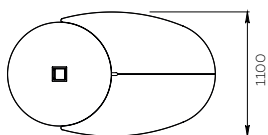

NEXUS

10 PERSONNES

CONNECTED CONFERENCE SPACE

Capacité : 10 personnes

Catégorie : Table

Référence :
NEXUS 10P

NEXUS

6 PERSONNES

CONNECTED CONFERENCE SPACE

Capacité : 6 personnes

Catégorie : Table

Référence :
NEXUS 6P

• CARACTÉRISTIQUES

Capacité	Pour 10 personnes	Pour 6 personnes
Références	NEXUS 10P	NEXUS 6P
Matière	Ensemble en menuiserie	
Plateau	Médium Finition stratifié au choix	
Hauteur du plateau	750 mm	
Chants	Aile d'avion	
Socle central	Inox brossé	
Piètements	Gris avec jupe en médium	
Ouverture	24° Système d'ouverture/ fermeture facile par quart de tour	
Inclus	<ul style="list-style-type: none"> • Emplacement(s) pour boîtier(s) de connexion 	