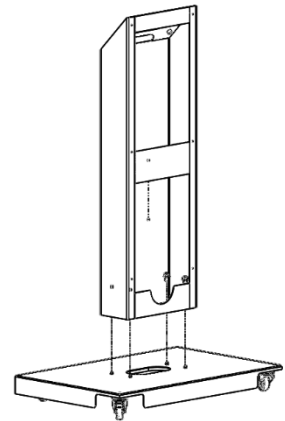

- Colis N°2 : colonne avec carter
Package N°2 : column with carter

NOTICE DE MONTAGE / ASSEMBLY INSTRUCTIONS

Etape 1 :

- Dévisser le carter puis monter la colonne sur le socle/jupe (4 rondelles M8 + 4 vis CHC M8x20)

Step 1 :

- *Unscrew the rear of the column, and fix it on the base / skirt (4 M8 washers + 4 CHC M8x20 screws)*

Etape 2 :

- Monter la barre VESA sur la colonne (4 vis TBHC M6x16)

Step 2 :

- *Mount the VESA bar on the column (4 screws TBHC M6x16)*