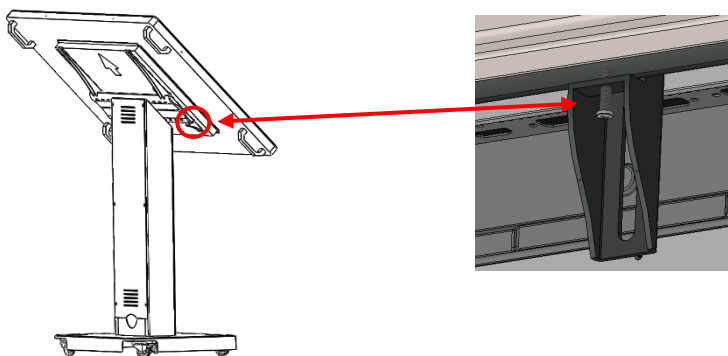

Step 1 :

- *Unscrew the rear of the column, and fix it on the base / skirt (4 M8 washers + 4 CHC M8x20 screws)*

Etape 2 :

- Monter la barre VESA sur la colonne (4 vis TBHC M6x16)

Step 2 :

- *Mount the VESA bar on the column (4 screws TBHC M6x16)*

Etape 3 :

- Monter la paire de fixations fixes sur l'écran (vis fournies dans le kit visserie écran)

Step 3 :

- *Fix the mounting brackets on the screen (screws provided in the bolting kit)*

Etape 4 :

- Monter l'écran sur la barre VESA
- Sécuriser l'écran (vis fournies dans le kit visserie écran)

Step 4 :

- *Fit the screen on the VESA bar*
- *Secure the screen (screws provided in the bolting kit)*

Warning :

Tightening just in contact.
Do not tighten too hard

Attention :

Serrage juste en contact.
Ne pas serrer trop fort