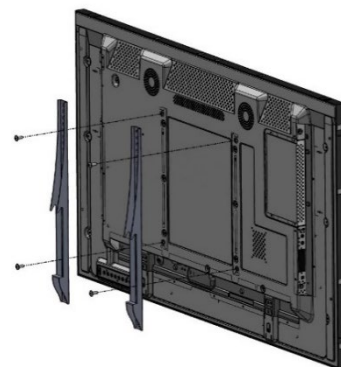

Step 1 :

- *Unscrew the rear of the column, and fix it on the base / skirt (4 M8 washers + 4 CHC M8x20 screws)*

Etape 2 :

- Monter la barre VESA sur la colonne (4 vis TBHC M6x16)

Step 2 :

- *Mount the VESA bar on the column (4 screws TBHC M6x16)*

Etape 3 :

- Monter la paire de fixations fixes sur l'écran (vis fournies dans le kit visserie écran)

Step 3 :

- *Fix the mounting brackets on the screen (screws provided in the bolting kit)*

Etape 4 :

- Monter l'écran sur la barre VESA
- Sécuriser l'écran (vis fournies dans le kit visserie écran)

Step 4 :

- *Fit the screen on the VESA bar*
- *Secure the screen (screws provided in the bolting kit)*

Warning :

Tightening just in contact.
Do not tighten too hard

Attention :

Serrage juste en contact.
Ne pas serrer trop fort