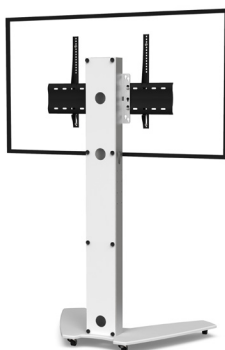

OSYX SIMPLE ÉCRAN

Pour un écran de 32 à 60"

AFFICHAGE DYNAMIQUE

Nombre d'écrans : 1 écran

Taille d'écran : de 32 à 60"

Installation : sur roulettes

Finitions : blanche et inox brossé

Référence :
OSYXS3260DS

Simulation écran 55"

SIMPLE ÉCRAN

• CARACTÉRISTIQUES

Tailles d'écran	Pour un écran de 32 à 60"
Référence	OSYXS3260DS
Socle	Acier peint blanc
Épaisseur du socle	15 mm
Roulettes / Patins	Sur roulettes (ø 35 mm pré-montées)
Dimensions du socle (L x p x h)	932 x 607 x 75 mm
Colonne	Inox brossé
Habillage arrière de la colonne	Face arrière en plexiglass blanc avec accès facile
Dimensions de la colonne (L x p x h)	170 x 80 x 1405 mm
Support écran	Acier peint noir avec fixations fixes
Taille support écran (VESA)	De 200 x 200 mm à 600 x 400 mm
Hauteur axe écran	De 1300 mm à 1500 mm
Poids max. d'écran	55 kg
Poids du meuble	65 kg

• OPTIONS

Tablette petit format Avec une surface utile de 300 mm (l) x 230 mm (p)	Ref. AX0011
Tablette grand format Avec une surface utile de 450 mm (l) x 300 mm (p)	Ref. AX0012
Finition noire	Ref. /BLACK
Socle sur patins	Ref. Teflon pads
Support codec universel À l'arrière de l'écran avec une profondeur utile de 10 mm à 95 mm	Ref. SCUUV12
Pré-montage du meuble à l'expédition	Ref. Serv_Std_1