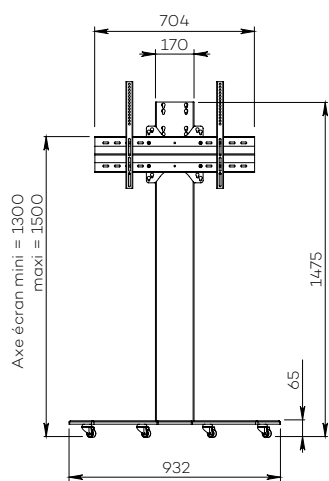

OSYX SIMPLE ÉCRAN

Pour un écran de 32 à 60"

AFFICHAGE DYNAMIQUE

Nombre d'écrans : 1 écran

Taille d'écran : de 32 à 60"

Installation : sur roulettes

Finitions : blanche et inox brossé

Référence :
OSYXS3260DS

Simulation écran 55"

SIMPLE ÉCRAN

• CARACTÉRISTIQUES

Tailles d'écran	Pour un écran de 32 à 60"
Référence	OSYXS3260DS
Socle	Acier peint blanc
Épaisseur du socle	15 mm
Roulettes / Patins	Sur roulettes (ø 35 mm pré-montées)
Dimensions du socle (L x p x h)	932 x 607 x 75 mm
Colonne	Inox brossé
Habillage arrière de la colonne	Face arrière en plexiglass blanc avec accès facile
Dimensions de la colonne (L x p x h)	170 x 80 x 1405 mm
Support écran	Acier peint noir avec fixations fixes
Taille support écran (VESA)	De 200 x 200 mm à 600 x 400 mm
Hauteur axe écran	De 1300 mm à 1500 mm
Poids max. d'écran	55 kg
Poids du meuble	65 kg

• OPTIONS

Tablette petit format Avec une surface utile de 300 mm (l) x 230 mm (p)	Ref. AX0011
Tablette grand format Avec une surface utile de 450 mm (l) x 300 mm (p)	Ref. AX0012
Finition noire	Ref. /BLACK
Socle sur patins	Ref. Teflon pads
Support codec universel À l'arrière de l'écran avec une profondeur utile de 10 mm à 95 mm	Ref. SCUUV12
Pré-montage du meuble à l'expédition	Ref. Serv_Std_1