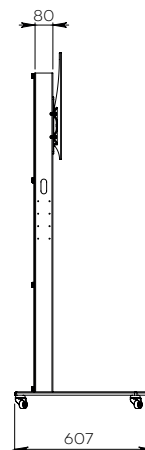

OSYX SIMPLE ÉCRAN

Pour un écran de 32 à 60"

AFFICHAGE DYNAMIQUE

Nombre d'écrans : 1 écran

Taille d'écran : de 32 à 60"

Installation : sur roulettes

Finitions : blanche et inox brossé

Référence :
OSYXS3260DS

Simulation écran 55"

SIMPLE ÉCRAN

• CARACTÉRISTIQUES

Tailles d'écran	Pour un écran de 32 à 60"
Référence	OSYXS3260DS
Socle	Acier peint blanc
Épaisseur du socle	15 mm
Roulettes / Patins	Sur roulettes (ø 35 mm pré-montées)
Dimensions du socle (L x p x h)	932 x 607 x 75 mm
Colonne	Inox brossé
Habillage arrière de la colonne	Face arrière en plexiglass blanc avec accès facile
Dimensions de la colonne (L x p x h)	170 x 80 x 1405 mm
Support écran	Acier peint noir avec fixations fixes
Taille support écran (VESA)	De 200 x 200 mm à 600 x 400 mm
Hauteur axe écran	De 1300 mm à 1500 mm
Poids max. d'écran	55 kg
Poids du meuble	65 kg

• OPTIONS

Tablette petit format Avec une surface utile de 300 mm (l) x 230 mm (p)	Ref. AX0011
Tablette grand format Avec une surface utile de 450 mm (l) x 300 mm (p)	Ref. AX0012
Finition noire	Ref. /BLACK
Socle sur patins	Ref. Teflon pads
Support codec universel À l'arrière de l'écran avec une profondeur utile de 10 mm à 95 mm	Ref. SCUUV12
Pré-montage du meuble à l'expédition	Ref. Serv_Std_1