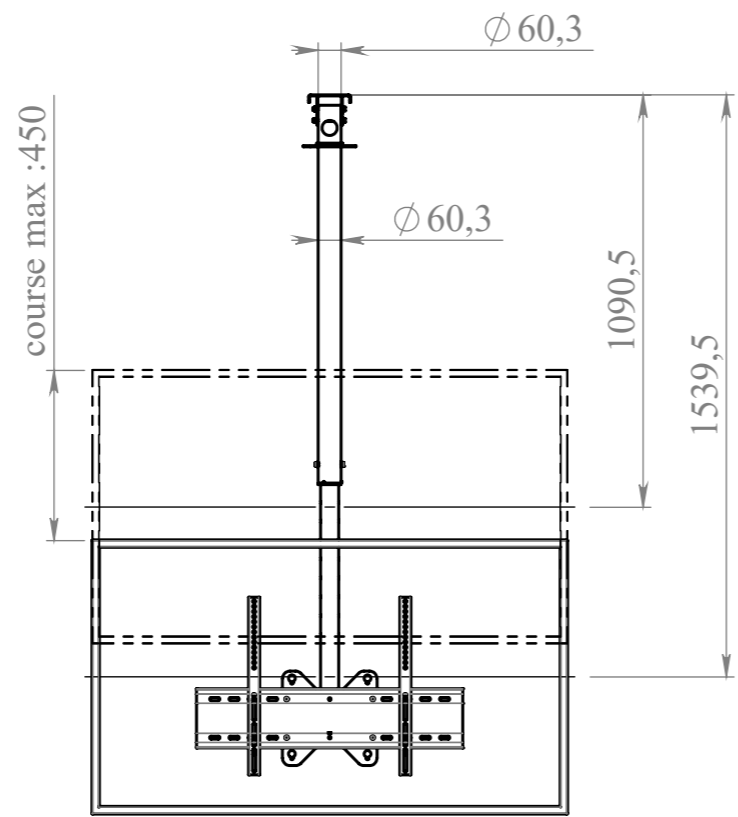

Montage mural

Ecran 55 pouces

A	04/11/2020	Modification des paliers	LA
Indice	Date	Modifications	Visa
 138 avenue de la Suisse Normande 14123 Fleury sur Orne TEL.: 02.31.28.59.37 E-mail: corporate@axeos.net Site: www.axeos.net		Tolérance générale: ISO2768mK Finition : Peinture RAL noir 900 sablé	Matière: Voir nomenclature Masse (g): 18795.7
Echelle: 1:20		Format: A3	
Date: 04/01/2022			
Dessiné par: LARUE T		Réf.:	Potence plafond Ensemble PLAN N° AX081-01
			A