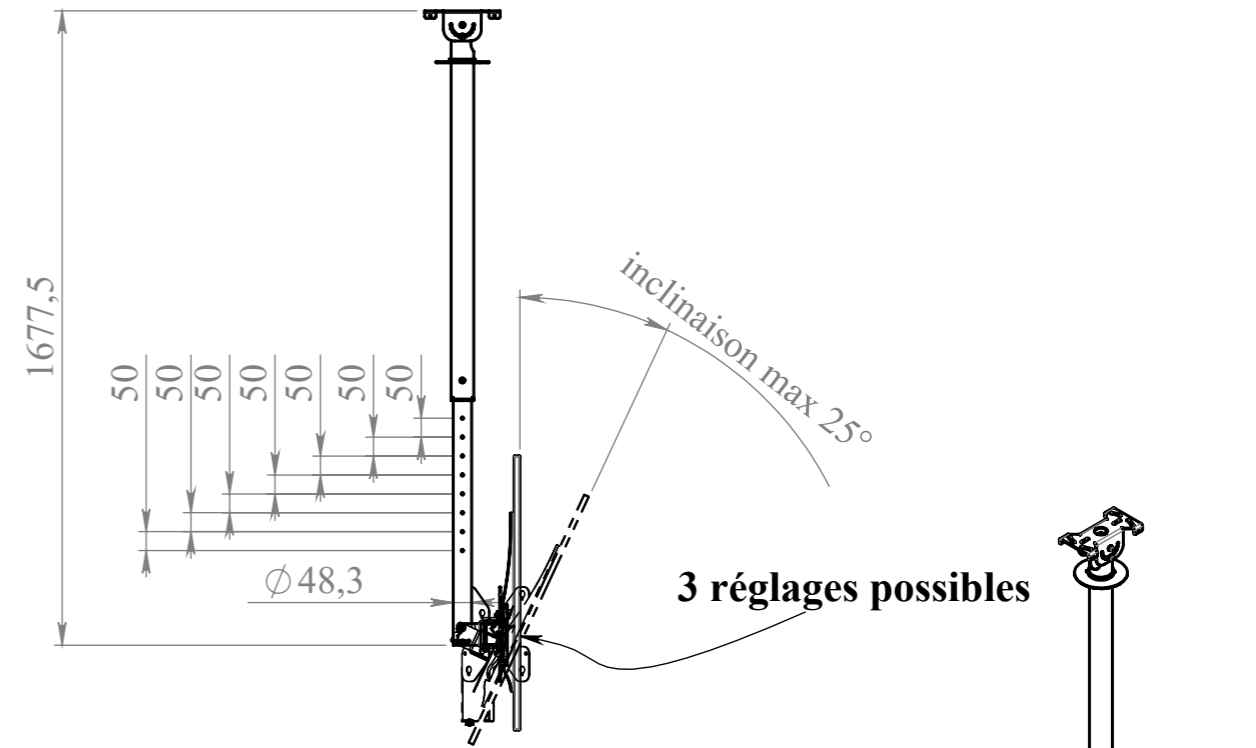

Montage mural

Ecran 55 pouces

A	04/11/2020	Modification des paliers	LA
Indice	Date	Modifications	Visa
 138 avenue de la Suisse Normande 14123 Fleury sur Orne TEL.: 02.31.28.59.37 E-mail: corporate@axeos.net Site: www.axeos.net		Tolérance générale: ISO2768mK Finition : Peinture RAL noir 900 sablé	Matière: Voir nomenclature Masse (g): 18795.7
Echelle: 1:20		Format: A3	
Date: 04/01/2022			
Dessiné par: LARUE T		Réf.:	Potence plafond Ensemble PLAN N° AX081-01
			A