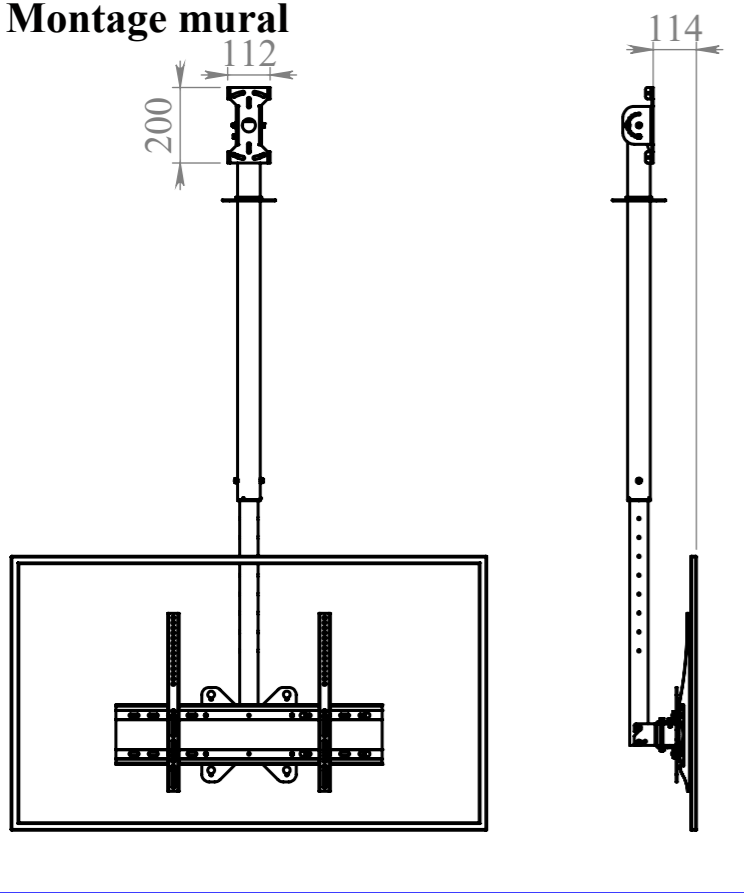

Montage mural

Ecran 55 pouces

A	04/11/2020	Modification des paliers	LA
Indice	Date	Modifications	Visa
 138 avenue de la Suisse Normande 14123 Fleury sur Orne TEL.: 02.31.28.59.37 E-mail: corporate@axeos.net Site: www.axeos.net		Tolérance générale: ISO2768mK Finition : Peinture RAL noir 900 sablé	Matière: Voir nomenclature Masse (g): 18795.7
Echelle: 1:20		Format: A3	
Date: 04/01/2022			
Dessiné par: LARUE T		Réf.:	Potence plafond Ensemble PLAN N° AX081-01
			A