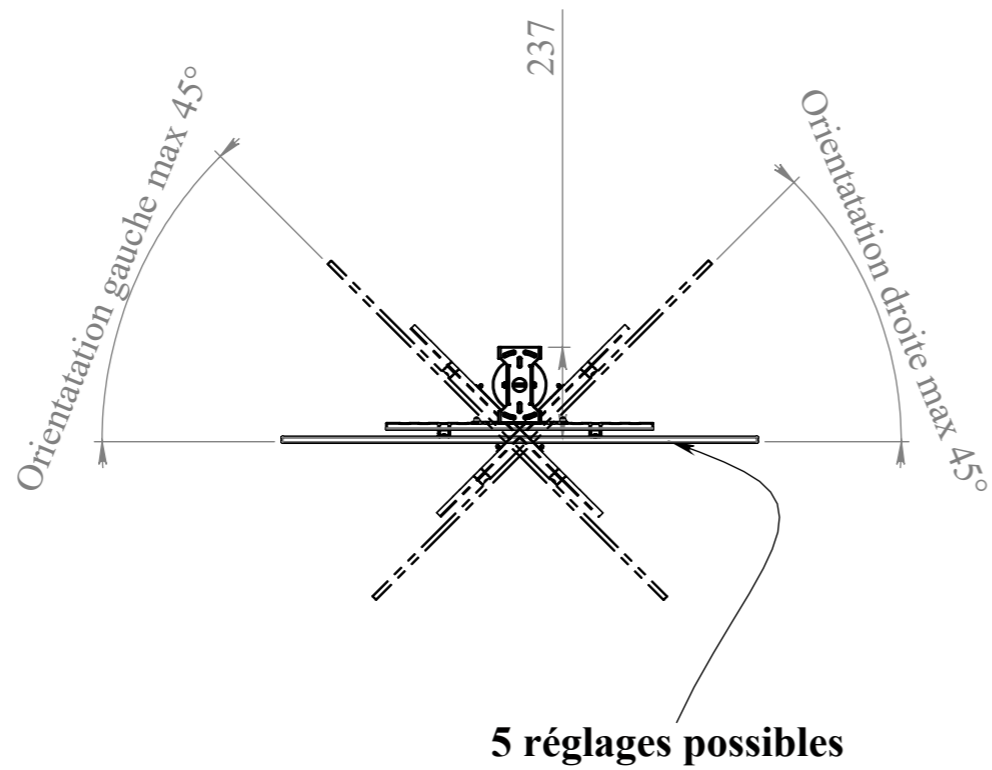

Montage mural

Ecran 55 pouces

A	04/11/2020	Modification des paliers	LA
Indice	Date	Modifications	Visa
 138 avenue de la Suisse Normande 14123 Fleury sur Orne TEL.: 02.31.28.59.37 E-mail: corporate@axeos.net Site: www.axeos.net		Tolérance générale: ISO2768mK Finition : Peinture RAL noir 900 sablé	Matière: Voir nomenclature Masse (g): 18795.7
Echelle: 1:20		Format: A3	
Date: 04/01/2022			
Dessiné par: LARUE T		Réf.:	Potence plafond Ensemble PLAN N° AX081-01
			A