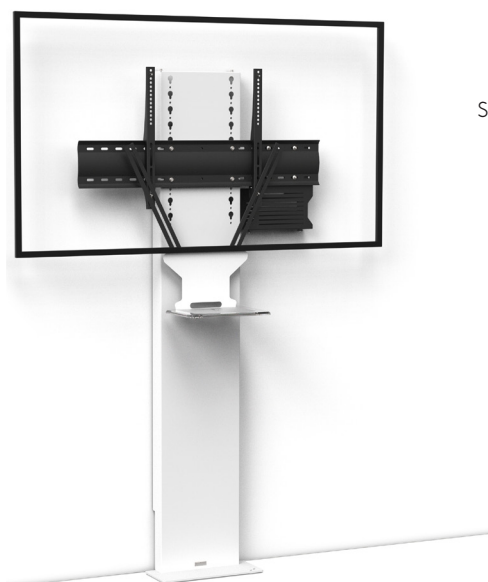

## VIDÉOCONFÉRENCE

Nombre d'écrans : 1 écran

Taille d'écran : de 46 à 80"

Installation : à fixer au mur

Finition : blanche

Référence :  
STILIXS4680VCPACK

Simulation écran 60"

# STILIX SIMPLE ÉCRAN

Pour un écran de 75 à 100"

## VIDÉOCONFÉRENCE

Nombre d'écrans : 1 écran

Taille d'écran : de 75 à 100"

Installation : à fixer au mur

Finition : blanche

Référence :  
STILIXS75100VCPACK

Simulation écran 84"

● CARACTÉRISTIQUES

Taille d'écran	Pour un écran de 46 à 80"	Pour un écran de 75 à 100"
Références	STILIXS4680VCPACK	STILIXS75100VCPACK
Structure	Acier peint blanc	
Dégagement pour plinthe	211 mm (h) x 20 mm (p)	
Dimensions du socle (L x p x h)	380 x 160 x 6 mm	
Colonne	Acier peint blanc	
Dimensions de la colonne (L x p x h)	300 x 70 x 1704 mm	
Support écran	Acier peint noir avec fixations fixes	
Taille support écran (VESA)	De 200 x 200 mm à 800 x 400 mm	De 200 x 200 mm à 1000 x 600 mm
Hauteur axe écran	De 1330 mm à 1740 mm	
Poids max. d'écran	85 kg	130 kg
Poids du meuble	30 kg	45 kg
Accessoires inclus (VC PACK)	<ul style="list-style-type: none"> <li>• Tablette caméra (SCUV3_R1) fixée au VESA de l'écran (par réglettes de 780 mm) avec une surface utile de 290 mm (l) x 200 mm (p)</li> <li>• Support codec ou player 1U (SCUV12_1U) avec une profondeur utile de 30 mm à 70 mm</li> </ul>	