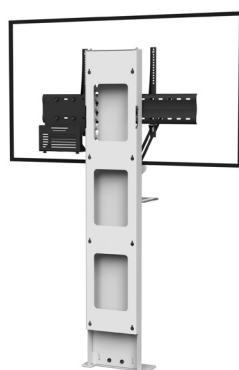

## VIDÉOCONFÉRENCE

Nombre d'écrans : 1 écran

Taille d'écran : de 46 à 80"

Installation : à fixer au mur

Finition : blanche

Référence :  
STILIXS4680VCPACK

Simulation écran 60"

# STILIX SIMPLE ÉCRAN

Pour un écran de 75 à 100"

## VIDÉOCONFÉRENCE

Nombre d'écrans : 1 écran

Taille d'écran : de 75 à 100"

Installation : à fixer au mur

Finition : blanche

Référence :  
STILIXS75100VCPACK

Simulation écran 84"

● CARACTÉRISTIQUES

Taille d'écran	Pour un écran de 46 à 80"	Pour un écran de 75 à 100"
Références	STILIXS4680VCPACK	STILIXS75100VCPACK
Structure	Acier peint blanc	
Dégagement pour plinthe	211 mm (h) x 20 mm (p)	
Dimensions du socle (L x p x h)	380 x 160 x 6 mm	
Colonne	Acier peint blanc	
Dimensions de la colonne (L x p x h)	300 x 70 x 1704 mm	
Support écran	Acier peint noir avec fixations fixes	
Taille support écran (VESA)	De 200 x 200 mm à 800 x 400 mm	De 200 x 200 mm à 1000 x 600 mm
Hauteur axe écran	De 1330 mm à 1740 mm	
Poids max. d'écran	85 kg	130 kg
Poids du meuble	30 kg	45 kg
Accessoires inclus (VC PACK)	<ul style="list-style-type: none"> <li>• Tablette caméra (SCUV3_R1) fixée au VESA de l'écran (par réglettes de 780 mm) avec une surface utile de 290 mm (l) x 200 mm (p)</li> <li>• Support codec ou player 1U (SCUV12_1U) avec une profondeur utile de 30 mm à 70 mm</li> </ul>	