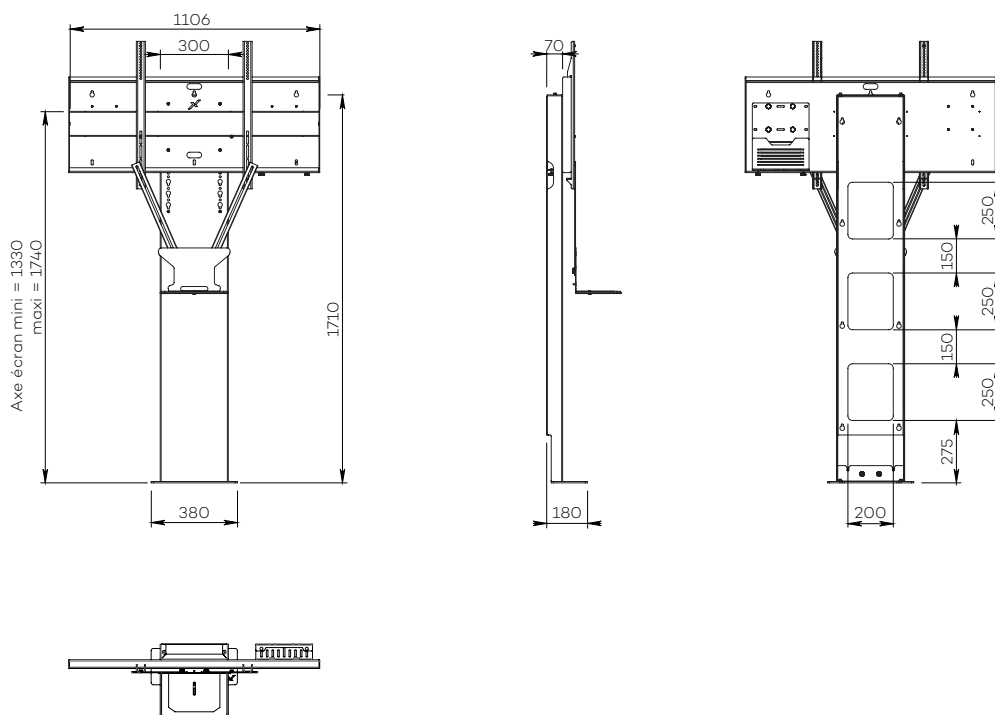

## VIDÉOCONFÉRENCE

Nombre d'écrans : 1 écran

Taille d'écran : de 75 à 100"

Installation : à fixer au mur

Finition : blanche

Référence :  
STILIXS75100VCPACK

Simulation écran 84"

● CARACTÉRISTIQUES

Taille d'écran	Pour un écran de 46 à 80"	Pour un écran de 75 à 100"
Références	STILIXS4680VCPACK	STILIXS75100VCPACK
Structure	Acier peint blanc	
Dégagement pour plinthe	211 mm (h) x 20 mm (p)	
Dimensions du socle (L x p x h)	380 x 160 x 6 mm	
Colonne	Acier peint blanc	
Dimensions de la colonne (L x p x h)	300 x 70 x 1704 mm	
Support écran	Acier peint noir avec fixations fixes	
Taille support écran (VESA)	De 200 x 200 mm à 800 x 400 mm	De 200 x 200 mm à 1000 x 600 mm
Hauteur axe écran	De 1330 mm à 1740 mm	
Poids max. d'écran	85 kg	130 kg
Poids du meuble	30 kg	45 kg
Accessoires inclus (VC PACK)	<ul style="list-style-type: none"> <li>• Tablette caméra (SCUV3_R1) fixée au VESA de l'écran (par réglettes de 780 mm) avec une surface utile de 290 mm (l) x 200 mm (p)</li> <li>• Support codec ou player 1U (SCUV12_1U) avec une profondeur utile de 30 mm à 70 mm</li> </ul>	