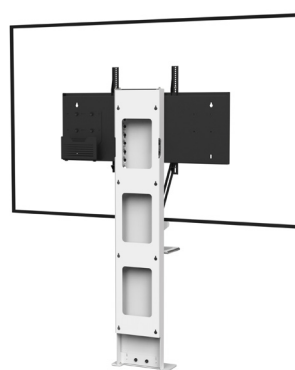

## VIDÉOCONFÉRENCE

Nombre d'écrans : 1 écran

Taille d'écran : de 75 à 100"

Installation : à fixer au mur

Finition : blanche

Référence :  
STILIXS75100VCPACK

Simulation écran 84"

● CARACTÉRISTIQUES

Taille d'écran	Pour un écran de 46 à 80"	Pour un écran de 75 à 100"
Références	STILIXS4680VCPACK	STILIXS75100VCPACK
Structure	Acier peint blanc	
Dégagement pour plinthe	211 mm (h) x 20 mm (p)	
Dimensions du socle (L x p x h)	380 x 160 x 6 mm	
Colonne	Acier peint blanc	
Dimensions de la colonne (L x p x h)	300 x 70 x 1704 mm	
Support écran	Acier peint noir avec fixations fixes	
Taille support écran (VESA)	De 200 x 200 mm à 800 x 400 mm	De 200 x 200 mm à 1000 x 600 mm
Hauteur axe écran	De 1330 mm à 1740 mm	
Poids max. d'écran	85 kg	130 kg
Poids du meuble	30 kg	45 kg
Accessoires inclus (VC PACK)	<ul style="list-style-type: none"> <li>• Tablette caméra (SCUV3_R1) fixée au VESA de l'écran (par réglettes de 780 mm) avec une surface utile de 290 mm (l) x 200 mm (p)</li> <li>• Support codec ou player 1U (SCUV12_1U) avec une profondeur utile de 30 mm à 70 mm</li> </ul>	