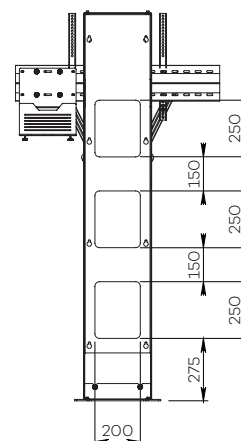

## VIDÉOCONFÉRENCE

Nombre d'écrans : 1 écran

Taille d'écran : de 46 à 80"

Installation : à fixer au mur

Finition : blanche

Référence :  
STILIXS4680VCPACK

Simulation écran 60"

## VIDÉOCONFÉRENCE

Nombre d'écrans : 1 écran

Taille d'écran : de 75 à 100"

Installation : à fixer au mur

Finition : blanche

Référence :  
STILIXS75100VCPACK

Simulation écran 84"

● CARACTÉRISTIQUES

Taille d'écran	Pour un écran de 46 à 80"	Pour un écran de 75 à 100"
Références	STILIXS4680VCPACK	STILIXS75100VCPACK
Structure	Acier peint blanc	
Dégagement pour plinthe	211 mm (h) x 20 mm (p)	
Dimensions du socle (L x p x h)	380 x 160 x 6 mm	
Colonne	Acier peint blanc	
Dimensions de la colonne (L x p x h)	300 x 70 x 1704 mm	
Support écran	Acier peint noir avec fixations fixes	
Taille support écran (VESA)	De 200 x 200 mm à 800 x 400 mm	De 200 x 200 mm à 1000 x 600 mm
Hauteur axe écran	De 1330 mm à 1740 mm	
Poids max. d'écran	85 kg	130 kg
Poids du meuble	30 kg	45 kg
Accessoires inclus (VC PACK)	<ul style="list-style-type: none"> <li>• Tablette caméra (SCUV3_R1) fixée au VESA de l'écran (par réglettes de 780 mm) avec une surface utile de 290 mm (l) x 200 mm (p)</li> <li>• Support codec ou player 1U (SCUV12_1U) avec une profondeur utile de 30 mm à 70 mm</li> </ul>	