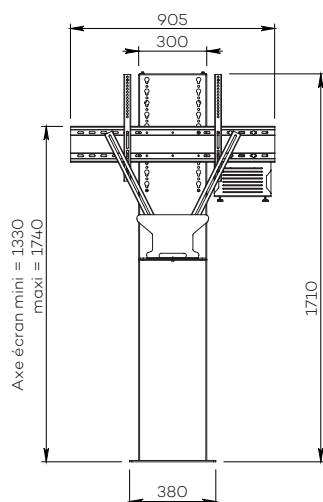

## VIDÉOCONFÉRENCE

Nombre d'écrans : 1 écran

Taille d'écran : de 46 à 80"

Installation : à fixer au mur

Finition : blanche

Référence :  
STILIXS4680VCPACK

Simulation écran 60"

## VIDÉOCONFÉRENCE

Nombre d'écrans : 1 écran

Taille d'écran : de 75 à 100"

Installation : à fixer au mur

Finition : blanche

Référence :  
STILIXS75100VCPACK

Simulation écran 84"

● CARACTÉRISTIQUES

Taille d'écran	Pour un écran de 46 à 80"	Pour un écran de 75 à 100"
Références	STILIXS4680VCPACK	STILIXS75100VCPACK
Structure	Acier peint blanc	
Dégagement pour plinthe	211 mm (h) x 20 mm (p)	
Dimensions du socle (L x p x h)	380 x 160 x 6 mm	
Colonne	Acier peint blanc	
Dimensions de la colonne (L x p x h)	300 x 70 x 1704 mm	
Support écran	Acier peint noir avec fixations fixes	
Taille support écran (VESA)	De 200 x 200 mm à 800 x 400 mm	De 200 x 200 mm à 1000 x 600 mm
Hauteur axe écran	De 1330 mm à 1740 mm	
Poids max. d'écran	85 kg	130 kg
Poids du meuble	30 kg	45 kg
Accessoires inclus (VC PACK)	<ul style="list-style-type: none"> <li>• Tablette caméra (SCUV3_R1) fixée au VESA de l'écran (par réglettes de 780 mm) avec une surface utile de 290 mm (l) x 200 mm (p)</li> <li>• Support codec ou player 1U (SCUV12_1U) avec une profondeur utile de 30 mm à 70 mm</li> </ul>	