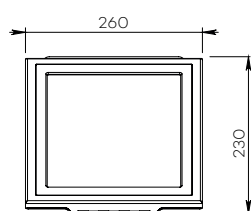

## SOLUTIONS TACTILES

Nombre d'écrans : 1 écran

Taille d'écran : de 9 à 12,9"

Installation : à fixer au mur

Finition : noire ou blanche

Références :  
XOOS-M/ BLACK  
XOOS-M/ WHITE

Simulation écran 12,9"

• **CARACTÉRISTIQUES**

Taille d'écran	Pour une tablette de 9 à 12,9"	
Références	XOOS-M/ BLACK	XOOS-M/ WHITE
Piètement	Acier peint noir	Acier peint blanc
Tête	Acier peint blanc avec insert en plexiglass noir	
Format	Portrait ou paysage (à préciser lors de la commande)	
Poids de la borne	3 kg	
Note	Modèle de tablette à préciser lors de la commande	