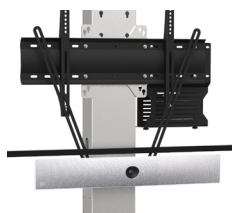

ACCESSOIRES CONSTRUCTEURS

CISCO WEBEX

CISCO WEBEX ROOM KIT OU KIT + / SIMPLE ÉCRAN

SOUS L'ÉCRAN

Fixé au VESA de l'écran
Réf.
ADT_R1VESA_WEBEX_SE

SOUS L'ÉCRAN

Fixé à la colonne
Réf.
ADT_R1COLONNE_WEBEX
compatible en double écran

AU-DESSUS DE L'ÉCRAN

Fixé au VESA de l'écran
Réf.
ADT_R2WEBEX_SE

CISCO WEBEX ROOM KIT OU KIT + / DOUBLE ÉCRAN

SOUS LES 2 ÉCRANS

Fixé au VESA des écrans
Réf.
ADT_R1VESA_WEBEX_DE

AU-DESSUS DE 2 ÉCRANS

Fixé au VESA des écrans
Réf.
ADT_R2WEBEX_DE
uniquement compatible avec la
barre double Axeos

CISCO WEBEX ROOM KIT MINI / SIMPLE ÉCRAN

SOUS L'ÉCRAN

Fixé au VESA de l'écran
Réf.
ADT_R1VESA_WEBEXMINI

AU-DESSUS DE L'ÉCRAN

Fixé au VESA de l'écran
Réf.
ADT_R2WEBEXMINI_SE

CISCO WEBEX BOARD

55", 70" OU 85"