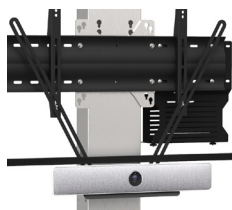

ACCESSOIRES CONSTRUCTEURS

CISCO WEBEX

CISCO WEBEX ROOM KIT OU KIT + / SIMPLE ÉCRAN

SOUS L'ÉCRAN

Fixé au VESA de l'écran
Réf.
ADT_R1VESA_WEBEX_SE

SOUS L'ÉCRAN

Fixé à la colonne
Réf.
ADT_R1COLONNE_WEBEX
compatible en double écran

AU-DESSUS DE L'ÉCRAN

Fixé au VESA de l'écran
Réf.
ADT_R2WEBEX_SE

CISCO WEBEX ROOM KIT OU KIT + / DOUBLE ÉCRAN

SOUS LES 2 ÉCRANS

Fixé au VESA des écrans
Réf.
ADT_R1VESA_WEBEX_DE

AU-DESSUS DE 2 ÉCRANS

Fixé au VESA des écrans
Réf.
ADT_R2WEBEX_DE
uniquement compatible avec la
barre double Axeos

CISCO WEBEX ROOM KIT MINI / SIMPLE ÉCRAN

SOUS L'ÉCRAN

Fixé au VESA de l'écran
Réf.
ADT_R1VESA_WEBEXMINI

AU-DESSUS DE L'ÉCRAN

Fixé au VESA de l'écran
Réf.
ADT_R2WEBEXMINI_SE

CISCO WEBEX BOARD

55", 70" OU 85"