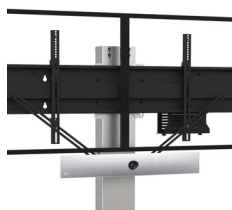

ACCESSOIRES CONSTRUCTEURS

CISCO WEBEX

CISCO WEBEX ROOM KIT OU KIT + / SIMPLE ÉCRAN

SOUS L'ÉCRAN

Fixé au VESA de l'écran
Réf.
ADT_R1VESA_WEBEX_SE

SOUS L'ÉCRAN

Fixé à la colonne
Réf.
ADT_R1COLONNE_WEBEX
compatible en double écran

AU-DESSUS DE L'ÉCRAN

Fixé au VESA de l'écran
Réf.
ADT_R2WEBEX_SE

CISCO WEBEX ROOM KIT OU KIT + / DOUBLE ÉCRAN

SOUS LES 2 ÉCRANS

Fixé au VESA des écrans
Réf.
ADT_R1VESA_WEBEX_DE

AU-DESSUS DE 2 ÉCRANS

Fixé au VESA des écrans
Réf.
ADT_R2WEBEX_DE
uniquement compatible avec la
barre double Axeos

CISCO WEBEX ROOM KIT MINI / SIMPLE ÉCRAN

SOUS L'ÉCRAN

Fixé au VESA de l'écran
Réf.
ADT_R1VESA_WEBEXMINI

AU-DESSUS DE L'ÉCRAN

Fixé au VESA de l'écran
Réf.
ADT_R2WEBEXMINI_SE

CISCO WEBEX BOARD

55", 70" OU 85"