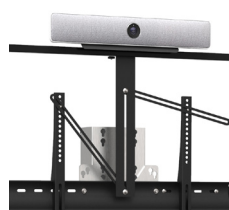

ACCESSOIRES CONSTRUCTEURS

CISCO WEBEX

CISCO WEBEX ROOM KIT OU KIT + / SIMPLE ÉCRAN

SOUS L'ÉCRAN

Fixé au VESA de l'écran
Réf.
ADT_R1VESA_WEBEX_SE

SOUS L'ÉCRAN

Fixé à la colonne
Réf.
ADT_R1COLONNE_WEBEX
compatible en double écran

AU-DESSUS DE L'ÉCRAN

Fixé au VESA de l'écran
Réf.
ADT_R2WEBEX_SE

CISCO WEBEX ROOM KIT OU KIT + / DOUBLE ÉCRAN

SOUS LES 2 ÉCRANS

Fixé au VESA des écrans
Réf.
ADT_R1VESA_WEBEX_DE

AU-DESSUS DE 2 ÉCRANS

Fixé au VESA des écrans
Réf.
ADT_R2WEBEX_DE
uniquement compatible avec la
barre double Axeos

CISCO WEBEX ROOM KIT MINI / SIMPLE ÉCRAN

SOUS L'ÉCRAN

Fixé au VESA de l'écran
Réf.
ADT_R1VESA_WEBEXMINI

AU-DESSUS DE L'ÉCRAN

Fixé au VESA de l'écran
Réf.
ADT_R2WEBEXMINI_SE

CISCO WEBEX BOARD

55", 70" OU 85"