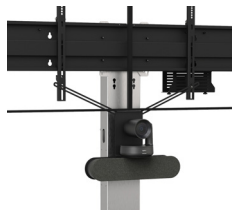

ACCESSOIRES CONSTRUCTEURS

LOGITECH RALLY

LOGITECH RALLY / SIMPLE ÉCRAN

SOUS L'ÉCRAN

Fixé au VESA de l'écran
Réf.
ADT_RIVESA_RALLY_SE

SOUS L'ÉCRAN

Fixé à la colonne
Réf.
ADT_RICOLONNE_RALLY

PACK 2 FIXATIONS : ENCEINTE SOUS L'ÉCRAN ET CAMÉRA AU-DESSUS

Fixées au VESA de l'écran
Réf.
ADT_MIX_RALLY
compatible en double écran
(à préciser lors de la commande)

LOGITECH RALLY / DOUBLE ÉCRAN

SOUS LES 2 ÉCRANS

Fixé au VESA des écrans
Réf.
ADT_RIVESA_RALLY_DE

LOGITECH MEETUP

LOGITECH MEETUP / SIMPLE ÉCRAN

SOUS L'ÉCRAN

Fixé au VESA de l'écran
Réf.
sur demande

AU-DESSUS DE L'ÉCRAN

Fixé au VESA de l'écran
Réf.
sur demande