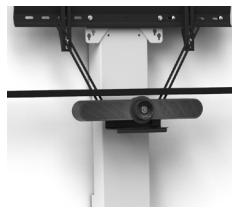

ACCESSOIRES CONSTRUCTEURS

LOGITECH RALLY

LOGITECH RALLY / SIMPLE ÉCRAN

SOUS L'ÉCRAN

Fixé au VESA de l'écran
Réf.
ADT_RIVESA_RALLY_SE

SOUS L'ÉCRAN

Fixé à la colonne
Réf.
ADT_RICOLONNE_RALLY

PACK 2 FIXATIONS : ENCEINTE SOUS L'ÉCRAN ET CAMÉRA AU-DESSUS

Fixées au VESA de l'écran
Réf.
ADT_MIX_RALLY
compatible en double écran
(à préciser lors de la commande)

LOGITECH RALLY / DOUBLE ÉCRAN

SOUS LES 2 ÉCRANS

Fixé au VESA des écrans
Réf.
ADT_RIVESA_RALLY_DE

LOGITECH MEETUP

LOGITECH MEETUP / SIMPLE ÉCRAN

SOUS L'ÉCRAN

Fixé au VESA de l'écran
Réf.
sur demande

AU-DESSUS DE L'ÉCRAN

Fixé au VESA de l'écran
Réf.
sur demande