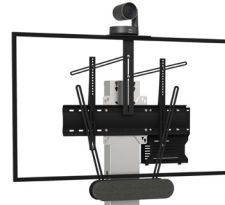

ACCESSOIRES CONSTRUCTEURS

LOGITECH RALLY

LOGITECH RALLY / SIMPLE ÉCRAN

SOUS L'ÉCRAN

Fixé au VESA de l'écran
Réf.
ADT_RIVESA_RALLY_SE

SOUS L'ÉCRAN

Fixé à la colonne
Réf.
ADT_RICOLONNE_RALLY

PACK 2 FIXATIONS : ENCEINTE SOUS L'ÉCRAN ET CAMÉRA AU-DESSUS

Fixées au VESA de l'écran
Réf.
ADT_MIX_RALLY
compatible en double écran
(à préciser lors de la commande)

LOGITECH RALLY / DOUBLE ÉCRAN

SOUS LES 2 ÉCRANS

Fixé au VESA des écrans
Réf.
ADT_RIVESA_RALLY_DE

LOGITECH MEETUP

LOGITECH MEETUP / SIMPLE ÉCRAN

SOUS L'ÉCRAN

Fixé au VESA de l'écran
Réf.
sur demande

AU-DESSUS DE L'ÉCRAN

Fixé au VESA de l'écran
Réf.
sur demande