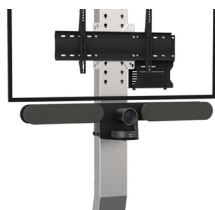

SOUS L'ÉCRAN

Fixé à la colonne
Réf.
ADT_R1COLONNE_RALLYPLUS
compatible en double écran