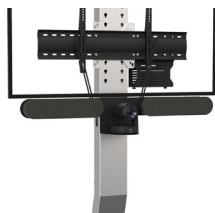

## LOGITECH RALLY PLUS / SIMPLE ÉCRAN

### SOUS L'ÉCRAN

Fixé au VESA de l'écran  
Réf.  
ADT\_R1VESA\_RALLYPLUS\_SE

### PACK 2 FIXATIONS : ENCEINTES SOUS L'ÉCRAN ET CAMÉRA AU-DESSUS

Fixées au VESA de l'écran  
Pour un écran inférieur à 75 pouces  
Réf.  
ADT\_MIX\_RALLYPLUS  
compatible en double écran (à préciser lors de la commande)  
Pour un écran supérieur ou égal à 75 pouces  
Réf.  
ADT\_MIX\_RALLYPLUS\_XL  
compatible en double écran (à préciser lors de la commande)