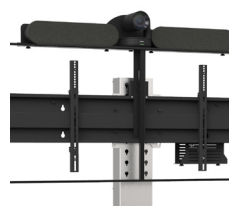

AU-DESSUS DES 2 ÉCRANS

Fixé au VESA des écrans
Réf.
ADT_R2RALLYPLUS_DE
uniquement compatible avec la
barre double Axeos