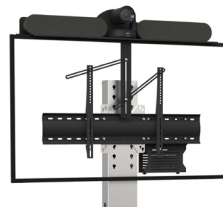

## LOGITECH RALLY PLUS / SIMPLE ÉCRAN

### SOUS L'ÉCRAN

Fixé au VESA de l'écran  
Réf.  
ADT\_R1VESA\_RALLYPLUS\_SE

### PACK 2 FIXATIONS : ENCEINTES SOUS L'ÉCRAN ET CAMÉRA AU-DESSUS

Fixées au VESA de l'écran  
Pour un écran inférieur à 75 pouces  
Réf.  
ADT\_MIX\_RALLYPLUS  
compatible en double écran (à préciser lors de la commande)  
Pour un écran supérieur ou égal à 75 pouces  
Réf.  
ADT\_MIX\_RALLYPLUS\_XL  
compatible en double écran (à préciser lors de la commande)