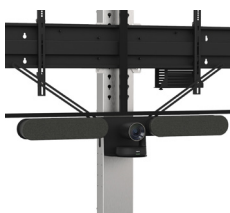

LOGITECH RALLY PLUS / DOUBLE ÉCRAN

SOUS LES 2 ÉCRANS

Fixé au VESA des écrans
Réf.
ADT_R1VESA_RALLYPLUS_DE