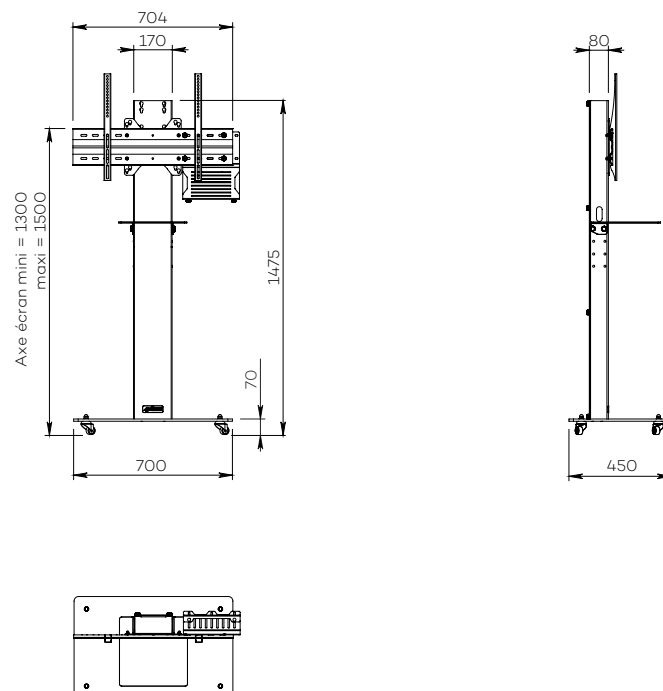

# BOXER SIMPLE ÉCRAN

Pour un écran de 32 à 60"

## VIDÉOCONFÉRENCE

Nombre d'écrans : 1 écran

Taille d'écran : de 32 à 60"

Installation : sur roulettes

Finitions : noire et inox brossé

Référence :  
BOXERS3260VCPACK

Simulation écran 55"

### • CARACTÉRISTIQUES

Taille d'écran	Pour un écran de 32 à 60"
Référence	BOXERS3260VCPACK
Socle	Acier peint noir
Épaisseur du socle	10 mm
Roulettes / Patins	Sur roulettes (ø 35 mm pré-montées)
Dimensions du socle (L x p x h)	700 x 450 x 70 mm
Colonne	Inox brossé
Habillage arrière de la colonne	Face arrière en plexiglass noir écoresponsable avec accès facile
Dimensions de la colonne (L x p x h)	170 x 80 x 1405 mm
Support écran	Acier peint noir avec fixations fixes
Taille support écran (VESA)	De 200 x 200 mm à 600 x 400 mm
Hauteur axe écran	De 1300 mm à 1500 mm
Poids max. d'écran	55 kg
Hauteur tablette caméra	De 770 mm à 935 mm 4 positions par pas de 55 mm
Poids du meuble	65 kg
Accessoires inclus (VC PACK)	<ul style="list-style-type: none"><li>• Tablette caméra (AX0011) avec une surface utile de 300 mm (l) x 230 mm (p)</li><li>• Support codec universel (SCUV12) avec une profondeur utile de 10 mm à 95 mm</li></ul>

### • OPTIONS

<b>Tablette grand format</b> Avec une surface utile de 450 mm (l) x 300 mm (p)	Ref. AX0012
<b>Finition inox &amp; blanc</b> Colonne en inox brossé Socle, habillage arrière et tablette caméra en blanc	Ref. /WHITE
<b>Finition full blanc</b> Socle, colonne, habillage arrière et tablette caméra en blanc	Ref. /FULLWHITE
<b>Finition full noir</b> Socle, colonne, habillage arrière et tablette caméra en noir	Ref. /FULLBLACK
<b>Support caméra universel</b> À positionner au-dessus de l'écran	Ref. SCUV3
<b>Pré-montage du meuble à l'expédition</b>	Ref. SERV_STD_1