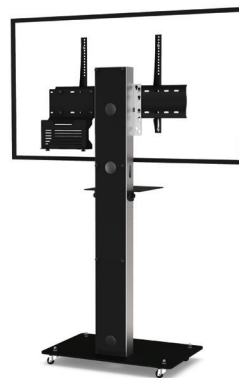

# BOXER SIMPLE ÉCRAN

Pour un écran de 32 à 60"

## VIDÉOCONFÉRENCE

Nombre d'écrans : 1 écran

Taille d'écran : de 32 à 60"

Installation : sur roulettes

Finitions : noire et inox brossé

Référence :  
BOXERS3260VCPACK

Simulation écran 55"

## BOXER SIMPLE ÉCRAN

### • CARACTÉRISTIQUES

Taille d'écran	Pour un écran de 32 à 60"
Référence	BOXERS3260VCPACK
Socle	Acier peint noir
Épaisseur du socle	10 mm
Roulettes / Patins	Sur roulettes (ø 35 mm pré-montées)
Dimensions du socle (L x p x h)	700 x 450 x 70 mm
Colonne	Inox brossé
Habillage arrière de la colonne	Face arrière en plexiglass noir écoresponsable avec accès facile
Dimensions de la colonne (L x p x h)	170 x 80 x 1405 mm
Support écran	Acier peint noir avec fixations fixes
Taille support écran (VESA)	De 200 x 200 mm à 600 x 400 mm
Hauteur axe écran	De 1300 mm à 1500 mm
Poids max. d'écran	55 kg
Hauteur tablette caméra	De 770 mm à 935 mm 4 positions par pas de 55 mm
Poids du meuble	65 kg
Accessoires inclus (VC PACK)	<ul style="list-style-type: none"><li>• Tablette caméra (AX0011) avec une surface utile de 300 mm (l) x 230 mm (p)</li><li>• Support codec universel (SCUV12) avec une profondeur utile de 10 mm à 95 mm</li></ul>