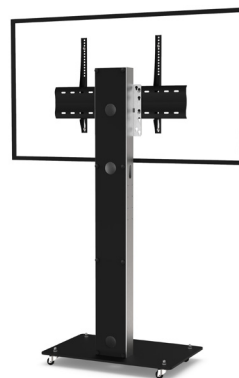

# BOXER SIMPLE ÉCRAN

Pour un écran de 32 à 60"

## AFFICHAGE DYNAMIQUE

Nombre d'écrans : 1 écran

Taille d'écran : de 32 à 60"

Installation : sur roulettes

Finitions : noire et inox brossé

Référence :  
BOXERS3260DS

Simulation écran 55"

### • CARACTÉRISTIQUES

Tailles d'écran	Pour un écran de 32 à 60"
Référence	BOXERS3260DS
Socle	Acier peint noir
Épaisseur du socle	10 mm
Roulettes / Patins	Sur roulettes (ø 35 mm pré-montées)
Dimensions du socle (L x p x h)	700 x 450 x 70 mm
Colonne	Inox brossé
Habillage arrière de la colonne	Face arrière en plexiglass noir avec accès facile
Dimensions de la colonne (L x p x h)	170 x 80 x 1405 mm
Support écran	Acier peint noir avec fixations fixes
Taille support écran (VESA)	De 200 x 200 mm à 600 x 400 mm
Hauteur axe écran	De 1300 mm à 1500 mm
Poids max. d'écran	55 kg
Poids du meuble	55 kg