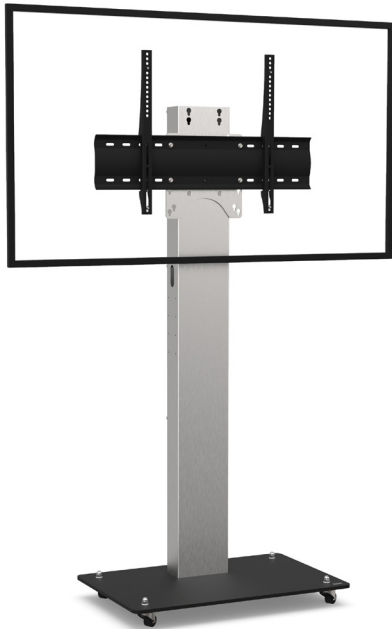

# BOXER SIMPLE ÉCRAN

Pour un écran de 32 à 60"

## AFFICHAGE DYNAMIQUE

Nombre d'écrans : 1 écran

Taille d'écran : de 32 à 60"

Installation : sur roulettes

Finitions : noire et inox brossé

Référence :  
BOXERS3260DS

Simulation écran 55"

## SIMPLE ÉCRAN

### • CARACTÉRISTIQUES

Tailles d'écran	Pour un écran de 32 à 60"
Référence	BOXERS3260DS
Socle	Acier peint noir
Épaisseur du socle	10 mm
Roulettes / Patins	Sur roulettes (ø 35 mm pré-montées)
Dimensions du socle (L x p x h)	700 x 450 x 70 mm
Colonne	Inox brossé
Habillage arrière de la colonne	Face arrière en plexiglass noir avec accès facile
Dimensions de la colonne (L x p x h)	170 x 80 x 1405 mm
Support écran	Acier peint noir avec fixations fixes
Taille support écran (VESA)	De 200 x 200 mm à 600 x 400 mm
Hauteur axe écran	De 1300 mm à 1500 mm
Poids max. d'écran	55 kg
Poids du meuble	55 kg