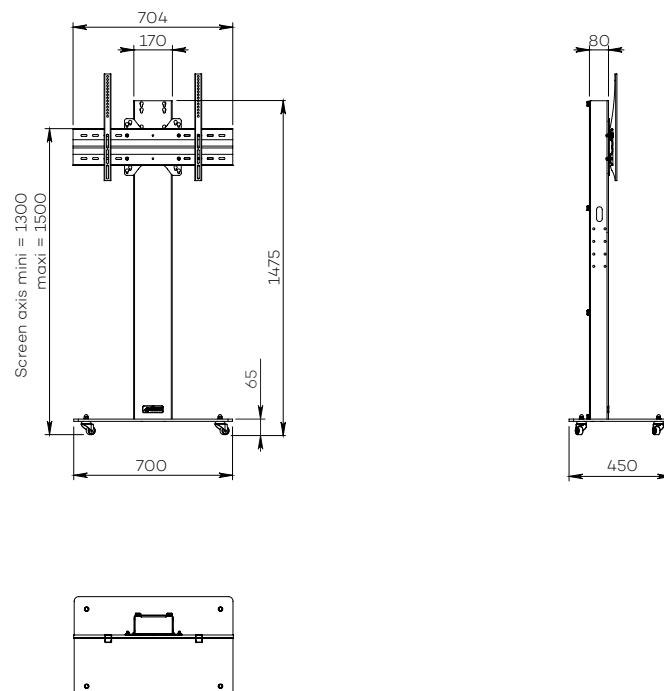

# BOXER SIMPLE ÉCRAN

Pour un écran de 32 à 60"

## AFFICHAGE DYNAMIQUE

Nombre d'écrans : 1 écran

Taille d'écran : de 32 à 60"

Installation : sur roulettes

Finitions : noire et inox brossé

Référence :  
BOXERS3260DS

Simulation écran 55"

### • CARACTÉRISTIQUES

Tailles d'écran	Pour un écran de 32 à 60"
Référence	BOXERS3260DS
Socle	Acier peint noir
Épaisseur du socle	10 mm
Roulettes / Patins	Sur roulettes (ø 35 mm pré-montées)
Dimensions du socle (L x p x h)	700 x 450 x 70 mm
Colonne	Inox brossé
Habillage arrière de la colonne	Face arrière en plexiglass noir avec accès facile
Dimensions de la colonne (L x p x h)	170 x 80 x 1405 mm
Support écran	Acier peint noir avec fixations fixes
Taille support écran (VESA)	De 200 x 200 mm à 600 x 400 mm
Hauteur axe écran	De 1300 mm à 1500 mm
Poids max. d'écran	55 kg
Poids du meuble	55 kg

### • OPTIONS

<b>Tablette petit format</b> Avec une surface utile de 300 mm (l) x 230 mm (p)	Ref. AX0011
<b>Tablette grand format</b> Avec une surface utile de 450 mm (l) x 300 mm (p)	Ref. AX0012
<b>Finition blanche</b>	Ref. /WHITE
<b>Support codec universel</b> À l'arrière de l'écran avec une profondeur utile de 10 mm à 95 mm	Ref. SCUUV12
<b>Pré-montage du meuble à l'expédition</b>	Ref. Serv_Std_1