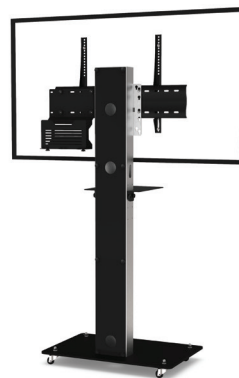

# BOXER SIMPLE ÉCRAN

Pour un écran de 32 à 60"

## VIDÉOCONFÉRENCE

Nombre d'écrans : 1 écran

Taille d'écran : de 32 à 60"

Installation : sur roulettes

Finitions : noire et inox brossé

Référence :  
BOXERS3260VCPACK

Simulation écran 55"

## SIMPLE ÉCRAN

### • CARACTÉRISTIQUES

Tailles d'écran	Pour un écran de 32 à 60"
Référence	BOXERS3260VCPACK
Socle	Acier peint noir
Épaisseur du socle	10 mm
Roulettes / Patins	Sur roulettes (ø 35 mm pré-montées)
Dimensions du socle (L x p x h)	700 x 450 x 70 mm
Colonne	Inox brossé
Habillage arrière de la colonne	Face arrière en plexiglass noir avec accès facile
Dimensions de la colonne (L x p x h)	170 x 80 x 1405 mm
Support écran	Acier peint noir avec fixations fixes
Taille support écran (VESA)	De 200 x 200 mm à 600 x 400 mm
Hauteur axe écran	De 1300 mm à 1500 mm
Poids max. d'écran	55 kg
Poids du meuble	55 kg
Accessoires inclus (VC PACK)	<ul style="list-style-type: none"><li>• Tablette caméra (AX0011) avec une surface utile de 300 mm (l) x 230 mm (p)</li><li>• Support codec universel (SCUV12) avec une profondeur utile de 10 mm à 95 mm</li></ul>