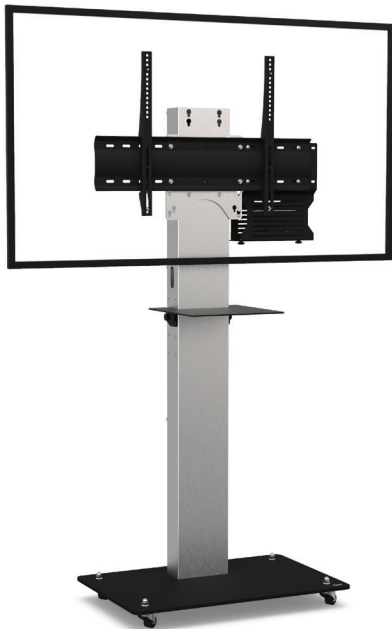

# BOXER SIMPLE ÉCRAN

Pour un écran de 32 à 60"

## VIDÉOCONFÉRENCE

Nombre d'écrans : 1 écran

Taille d'écran : de 32 à 60"

Installation : sur roulettes

Finitions : noire et inox brossé

Référence :  
BOXERS3260VCPACK

Simulation écran 55"

## SIMPLE ÉCRAN

### • CARACTÉRISTIQUES

Tailles d'écran	Pour un écran de 32 à 60"
Référence	BOXERS3260VCPACK
Socle	Acier peint noir
Épaisseur du socle	10 mm
Roulettes / Patins	Sur roulettes (ø 35 mm pré-montées)
Dimensions du socle (L x p x h)	700 x 450 x 70 mm
Colonne	Inox brossé
Habillage arrière de la colonne	Face arrière en plexiglass noir avec accès facile
Dimensions de la colonne (L x p x h)	170 x 80 x 1405 mm
Support écran	Acier peint noir avec fixations fixes
Taille support écran (VESA)	De 200 x 200 mm à 600 x 400 mm
Hauteur axe écran	De 1300 mm à 1500 mm
Poids max. d'écran	55 kg
Poids du meuble	55 kg
Accessoires inclus (VC PACK)	<ul style="list-style-type: none"><li>• Tablette caméra (AX0011) avec une surface utile de 300 mm (l) x 230 mm (p)</li><li>• Support codec universel (SCUV12) avec une profondeur utile de 10 mm à 95 mm</li></ul>