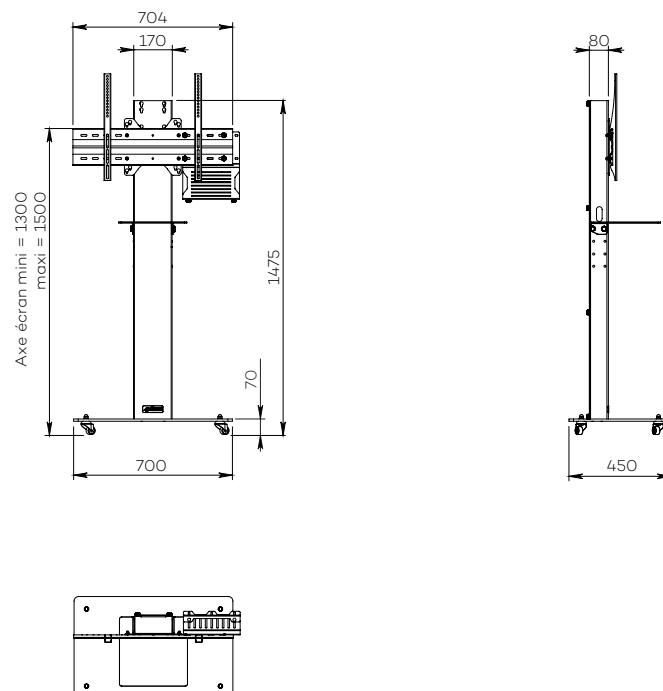

# BOXER SIMPLE ÉCRAN

Pour un écran de 32 à 60"

## VIDÉOCONFÉRENCE

Nombre d'écrans : 1 écran

Taille d'écran : de 32 à 60"

Installation : sur roulettes

Finitions : noire et inox brossé

Référence :  
BOXERS3260VCPACK

Simulation écran 55"

### • CARACTÉRISTIQUES

Tailles d'écran	Pour un écran de 32 à 60"
Référence	BOXERS3260VCPACK
Socle	Acier peint noir
Épaisseur du socle	10 mm
Roulettes / Patins	Sur roulettes (ø 35 mm pré-montées)
Dimensions du socle (L x p x h)	700 x 450 x 70 mm
Colonne	Inox brossé
Habillage arrière de la colonne	Face arrière en plexiglass noir avec accès facile
Dimensions de la colonne (L x p x h)	170 x 80 x 1405 mm
Support écran	Acier peint noir avec fixations fixes
Taille support écran (VESA)	De 200 x 200 mm à 600 x 400 mm
Hauteur axe écran	De 1300 mm à 1500 mm
Poids max. d'écran	55 kg
Poids du meuble	55 kg
Accessoires inclus (VC PACK)	<ul style="list-style-type: none"><li>• Tablette caméra (AX0011) avec une surface utile de 300 mm (l) x 230 mm (p)</li><li>• Support codec universel (SCUV12) avec une profondeur utile de 10 mm à 95 mm</li></ul>

### • OPTIONS

<b>Tablette grand format</b> Avec une surface utile de 450 mm (l) x 300 mm (p)	Ref. AX0012
<b>Finition blanche</b>	Ref. /WHITE
<b>Support caméra universel</b> À positionner au-dessus de l'écran	Ref. SCUV3
<b>Pré-montage du meuble à l'expédition</b>	Ref. Serv_Std_1