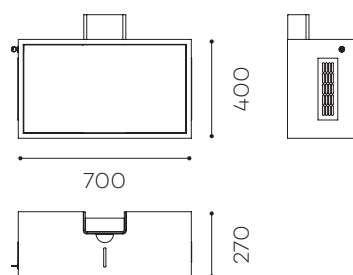

CARACTÉRISTIQUES

STRUCTURE

En menuiserie
Finition blanche et bois

INSTALLATION

Sur meuble Axeos ou fixation murale

ACCÈS

Accès à la technologie par une porte
push-pull
Fermeture à clé

COMPATIBILITÉ MEUBLES AXEOS

Ekinox, Xenon-S, Osyx et Boxer