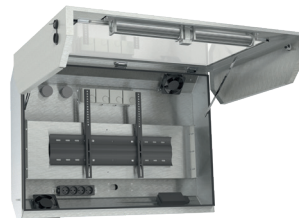

CAISSON OUTDOOR

Pour un écran de 40 à 65"

AFFICHAGE DYNAMIQUE

Nombre d'écrans : 1 écran

Tailles d'écran : de 40 à 65"

Installation : à fixer au mur

Finition : blanche

Références :
ENCLOSURE_O_40
ENCLOSURE_O_42
ENCLOSURE_O_46
ENCLOSURE_O_55
ENCLOSURE_O_65

Simulation écran 55"

• CARACTÉRISTIQUES

Tailles d'écran	Pour un écran de 40"	Pour un écran de 42"	Pour un écran de 46"	Pour un écran de 55"	Pour un écran de 65"
Références	ENCLOSURE_O_40	ENCLOSURE_O_42	ENCLOSURE_O_46	ENCLOSURE_O_55	ENCLOSURE_O_65
Matière	Acier peint blanc				
Certification	Équivalent IP 65				
Application	Extérieure				
Protection	<ul style="list-style-type: none"> • Peinture de protection anticorrosion avec peinture époxy • Régulation de la température par résistance chauffante et système de ventilation pré-réglé dans nos locaux selon les spécificités de l'écran) • Coupure de protection des éléments internes pour la sécurité du matériel • Anti-condensation par filet d'air entre la vitre et l'écran • Serrure étanche 				
Vitre	Feuilletée 8 mm avec filtre anti-UV				
Sécurisation	À clé				
Format	Portrait ou paysage (à préciser lors de la commande)				
Poids du meuble	80 kg				
Livraison	Monté en caisse bois				