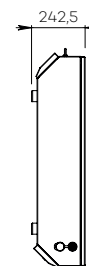

CAISSON OUTDOOR

Pour un écran de 40 à 65"

AFFICHAGE DYNAMIQUE

Nombre d'écrans : 1 écran

Tailles d'écran : de 40 à 65"

Installation : à fixer au mur

Finition : blanche

Références :
ENCLOSURE_O_40
ENCLOSURE_O_42
ENCLOSURE_O_46
ENCLOSURE_O_55
ENCLOSURE_O_65

Simulation écran 55"

• CARACTÉRISTIQUES

Tailles d'écran	Pour un écran de 40"	Pour un écran de 42"	Pour un écran de 46"	Pour un écran de 55"	Pour un écran de 65"
Références	ENCLOSURE_O_40	ENCLOSURE_O_42	ENCLOSURE_O_46	ENCLOSURE_O_55	ENCLOSURE_O_65
Matière	Acier peint blanc				
Certification	Équivalent IP 65				
Application	Extérieure				
Protection	<ul style="list-style-type: none"> • Peinture de protection anticorrosion avec peinture époxy • Régulation de la température par résistance chauffante et système de ventilation pré-réglé dans nos locaux selon les spécificités de l'écran) • Coupure de protection des éléments internes pour la sécurité du matériel • Anti-condensation par filet d'air entre la vitre et l'écran • Serrure étanche 				
Vitre	Feuilletée 8 mm avec filtre anti-UV				
Sécurisation	À clé				
Format	Portrait ou paysage (à préciser lors de la commande)				
Poids du meuble	80 kg				
Livraison	Monté en caisse bois				