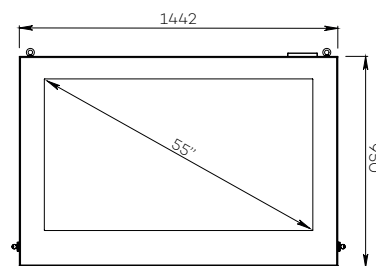

CAISSON OUTDOOR

Pour un écran de 40 à 65"

AFFICHAGE DYNAMIQUE

Nombre d'écrans : 1 écran

Tailles d'écran : de 40 à 65"

Installation : à fixer au mur

Finition : blanche

Références :
ENCLOSURE_O_40
ENCLOSURE_O_42
ENCLOSURE_O_46
ENCLOSURE_O_55
ENCLOSURE_O_65

Simulation écran 55"

• CARACTÉRISTIQUES

Tailles d'écran	Pour un écran de 40"	Pour un écran de 42"	Pour un écran de 46"	Pour un écran de 55"	Pour un écran de 65"
Références	ENCLOSURE_O_40	ENCLOSURE_O_42	ENCLOSURE_O_46	ENCLOSURE_O_55	ENCLOSURE_O_65
Matière	Acier peint blanc				
Certification	Équivalent IP 65				
Application	Extérieure				
Protection	<ul style="list-style-type: none"> • Peinture de protection anticorrosion avec peinture époxy • Régulation de la température par résistance chauffante et système de ventilation pré-réglé dans nos locaux selon les spécificités de l'écran) • Coupure de protection des éléments internes pour la sécurité du matériel • Anti-condensation par filet d'air entre la vitre et l'écran • Serrure étanche 				
Vitre	Feuilletée 8 mm avec filtre anti-UV				
Sécurisation	À clé				
Format	Portrait ou paysage (à préciser lors de la commande)				
Poids du meuble	80 kg				
Livraison	Monté en caisse bois				