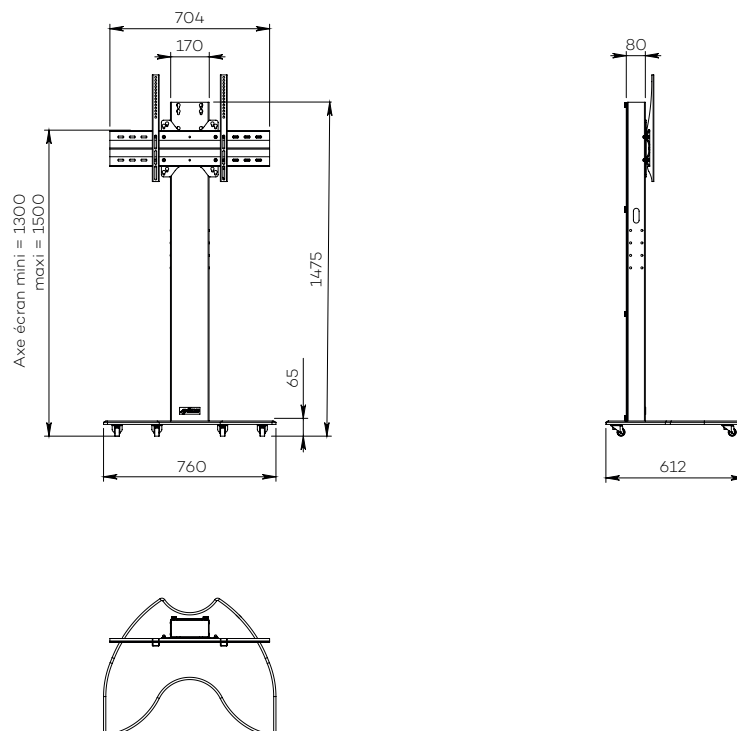

## AFFICHAGE DYNAMIQUE

Nombre d'écrans : 1 écran

Taille d'écran : de 32 à 60"

Installation : sur roulettes

Finitions : noire et inox brossé

Référence :  
EASYXS3260DS

Simulation écran 55"

### • CARACTÉRISTIQUES

Tailles d'écran	Pour un écran de 32 à 60"
Référence	EASYXS3260DS
Socle	Acier peint noir
Épaisseur du socle	15 mm
Roulettes / Patins	Sur roulettes (ø 35 mm pré-montées)
Dimensions du socle (L x p x h)	760 x 612 x 75 mm
Colonne	Inox brossé
Habillage arrière de la colonne	Face arrière en plexiglass noir avec accès facile
Dimensions de la colonne (L x p x h)	170 x 80 x 1405 mm
Support écran	Acier peint noir avec fixations fixes
Taille support écran (VESA)	De 200 x 200 mm à 600 x 400 mm
Hauteur axe écran	De 1300 mm à 1500 mm
Poids max. d'écran	55 kg
Poids du meuble	65 kg

### • OPTIONS

<b>Tablette petit format</b> Avec une surface utile de 300 mm (l) x 230 mm (p)	Ref. AX0011
<b>Tablette grand format</b> Avec une surface utile de 450 mm (l) x 300 mm (p)	Ref. AX0012
<b>Finition blanche</b>	Ref. /WHITE
<b>Socle sur patins</b>	Ref. Teflon pads
<b>Support codec universel</b> À l'arrière de l'écran avec une profondeur utile de 10 mm à 95 mm	Ref. SCUUV12
<b>Pré-montage du meuble à l'expédition</b>	Ref. Serv_Std_1