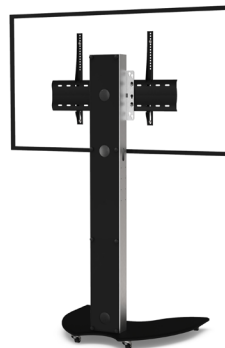

# EASYX SIMPLE ÉCRAN

Pour un écran de 32 à 60"

## AFFICHAGE DYNAMIQUE

Nombre d'écrans : 1 écran

Taille d'écran : de 32 à 60"

Installation : sur roulettes

Finitions : noire et inox brossé

Référence :  
EASYXS3260DS

Simulation écran 55"

### • CARACTÉRISTIQUES

Tailles d'écran	Pour un écran de 32 à 60"
Référence	EASYXS3260DS
Socle	Acier peint noir
Épaisseur du socle	15 mm
Roulettes / Patins	Sur roulettes (ø 35 mm pré-montées)
Dimensions du socle (L x p x h)	760 x 612 x 75 mm
Colonne	Inox brossé
Habillage arrière de la colonne	Face arrière en plexiglass noir avec accès facile
Dimensions de la colonne (L x p x h)	170 x 80 x 1405 mm
Support écran	Acier peint noir avec fixations fixes
Taille support écran (VESA)	De 200 x 200 mm à 600 x 400 mm
Hauteur axe écran	De 1300 mm à 1500 mm
Poids max. d'écran	55 kg
Poids du meuble	65 kg