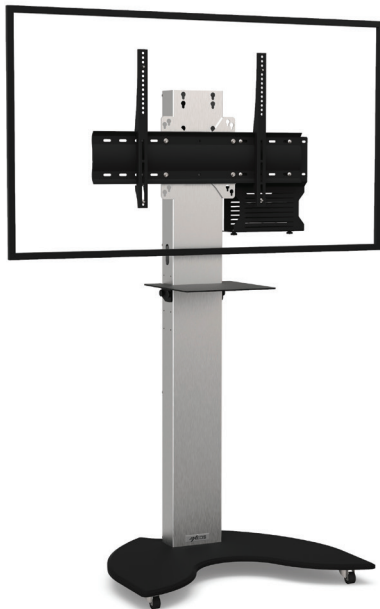

EASYX SIMPLE ÉCRAN

Pour un écran de 32 à 60"

VIDÉOCONFÉRENCE

Nombre d'écrans : 1 écran

Taille d'écran : de 32 à 60"

Installation : sur roulettes

Finitions : noire et inox brossé

Référence :
EASYXS3260VCPACK

Simulation écran 55"

SIMPLE ÉCRAN

• CARACTÉRISTIQUES

Tailles d'écran	Pour un écran de 32 à 60"
Référence	EASYXS3260VCPACK
Socle	Acier peint noir
Épaisseur du socle	15 mm
Roulettes / Patins	Sur roulettes (ø 35 mm pré-montées)
Dimensions du socle (L x p x h)	760 x 612 x 75 mm
Colonne	Inox brossé
Habillage arrière de la colonne	Face arrière en plexiglass noir avec accès facile
Dimensions de la colonne (L x p x h)	170 x 80 x 1405 mm
Support écran	Acier peint noir avec fixations fixes
Taille support écran (VESA)	De 200 x 200 mm à 600 x 400 mm
Hauteur axe écran	De 1300 mm à 1500 mm
Poids max. d'écran	55 kg
Poids du meuble	65 kg
Accessoires inclus (VC PACK)	<ul style="list-style-type: none">• Tablette caméra (AX0011) avec une surface utile de 300 mm (l) x 230 mm (p)• Support codec universel (SCUV12) avec une profondeur utile de 10 mm à 95 mm

• OPTIONS

Tablette grand format Avec une surface utile de 450 mm (l) x 300 mm (p)	Ref. AX0012
Finition blanche	Ref. /WHITE
Socle sur patins	Ref. Teflon pads
Support caméra universel À positionner au-dessus de l'écran	Ref. SCUV3
Pré-montage du meuble à l'expédition	Ref. Serv_Std_1