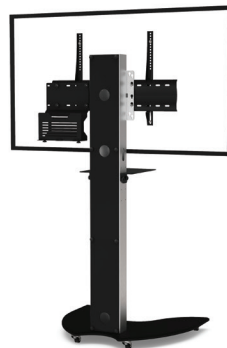

EASYX SIMPLE ÉCRAN

Pour un écran de 32 à 60"

VIDÉOCONFÉRENCE

Nombre d'écrans : 1 écran

Taille d'écran : de 32 à 60"

Installation : sur roulettes

Finitions : noire et inox brossé

Référence :
EASYXS3260VCPACK

Simulation écran 55"

SIMPLE ÉCRAN

• CARACTÉRISTIQUES

Tailles d'écran	Pour un écran de 32 à 60"
Référence	EASYXS3260VCPACK
Socle	Acier peint noir
Épaisseur du socle	15 mm
Roulettes / Patins	Sur roulettes (ø 35 mm pré-montées)
Dimensions du socle (L x p x h)	760 x 612 x 75 mm
Colonne	Inox brossé
Habillage arrière de la colonne	Face arrière en plexiglass noir avec accès facile
Dimensions de la colonne (L x p x h)	170 x 80 x 1405 mm
Support écran	Acier peint noir avec fixations fixes
Taille support écran (VESA)	De 200 x 200 mm à 600 x 400 mm
Hauteur axe écran	De 1300 mm à 1500 mm
Poids max. d'écran	55 kg
Poids du meuble	65 kg
Accessoires inclus (VC PACK)	<ul style="list-style-type: none">• Tablette caméra (AX0011) avec une surface utile de 300 mm (l) x 230 mm (p)• Support codec universel (SCUV12) avec une profondeur utile de 10 mm à 95 mm

• OPTIONS

Tablette grand format Avec une surface utile de 450 mm (l) x 300 mm (p)	Ref. AX0012
Finition blanche	Ref. /WHITE
Socle sur patins	Ref. Teflon pads
Support caméra universel À positionner au-dessus de l'écran	Ref. SCUV3
Pré-montage du meuble à l'expédition	Ref. Serv_Std_1