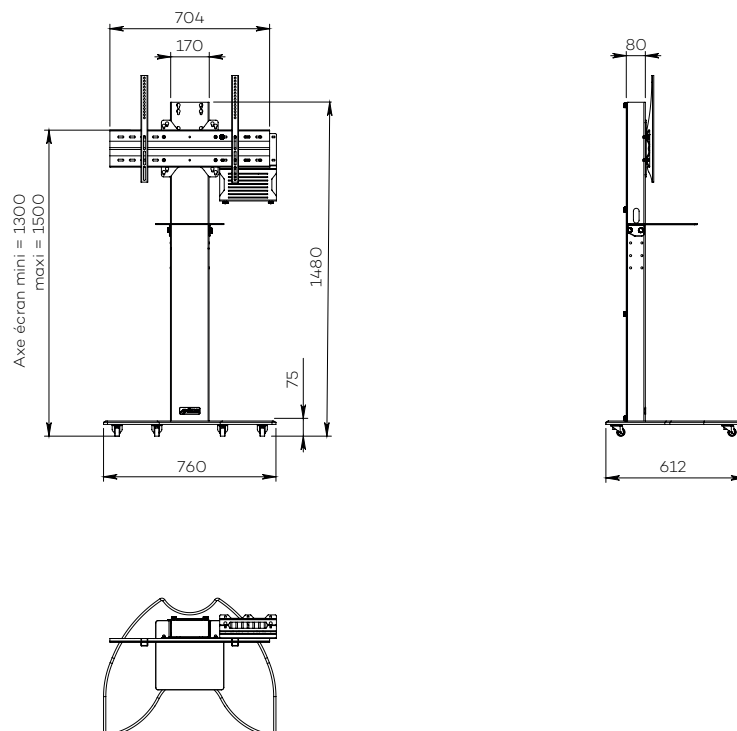

EASYX SIMPLE ÉCRAN

Pour un écran de 32 à 60"

VIDÉOCONFÉRENCE

Nombre d'écrans : 1 écran

Taille d'écran : de 32 à 60"

Installation : sur roulettes

Finitions : noire et inox brossé

Référence :
EASYXS3260VCPACK

Simulation écran 55"

SIMPLE ÉCRAN

• CARACTÉRISTIQUES

Tailles d'écran	Pour un écran de 32 à 60"
Référence	EASYXS3260VCPACK
Socle	Acier peint noir
Épaisseur du socle	15 mm
Roulettes / Patins	Sur roulettes (ø 35 mm pré-montées)
Dimensions du socle (L x p x h)	760 x 612 x 75 mm
Colonne	Inox brossé
Habillage arrière de la colonne	Face arrière en plexiglass noir avec accès facile
Dimensions de la colonne (L x p x h)	170 x 80 x 1405 mm
Support écran	Acier peint noir avec fixations fixes
Taille support écran (VESA)	De 200 x 200 mm à 600 x 400 mm
Hauteur axe écran	De 1300 mm à 1500 mm
Poids max. d'écran	55 kg
Poids du meuble	65 kg
Accessoires inclus (VC PACK)	<ul style="list-style-type: none">• Tablette caméra (AX0011) avec une surface utile de 300 mm (l) x 230 mm (p)• Support codec universel (SCUV12) avec une profondeur utile de 10 mm à 95 mm

• OPTIONS

Tablette grand format Avec une surface utile de 450 mm (l) x 300 mm (p)	Ref. AX0012
Finition blanche	Ref. /WHITE
Socle sur patins	Ref. Teflon pads
Support caméra universel À positionner au-dessus de l'écran	Ref. SCUV3
Pré-montage du meuble à l'expédition	Ref. Serv_Std_1