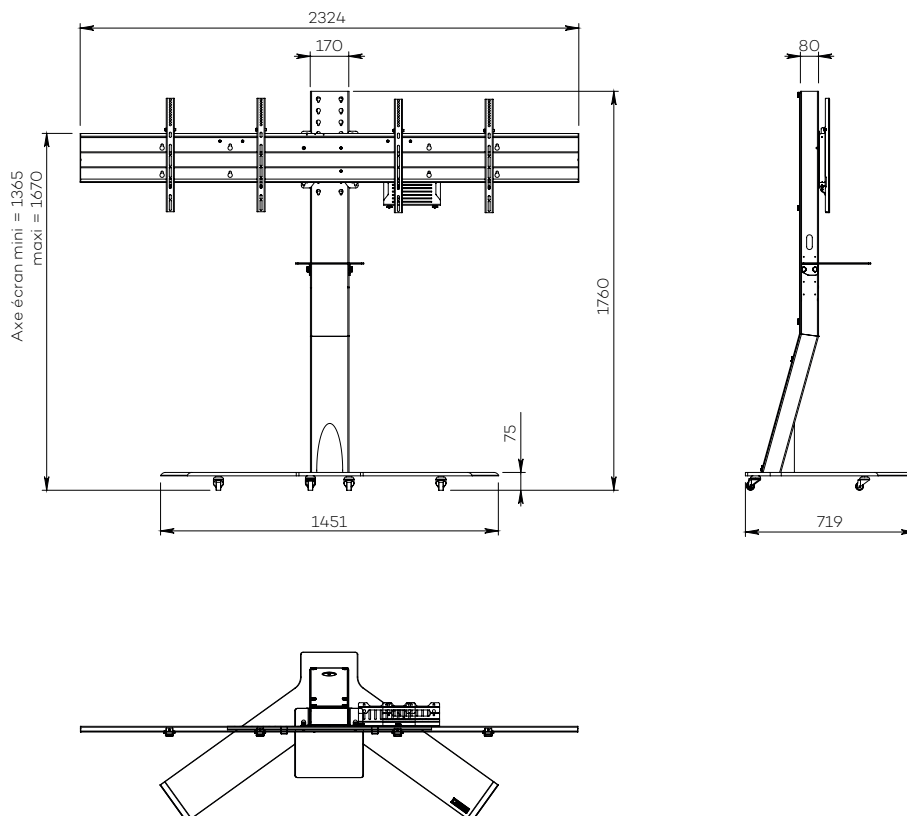

## VIDÉOCONFÉRENCE

Nombre d'écrans : 2 écrans

Taille d'écran : de 70 à 75"

Installation : sur roulettes

Finitions : noire et inox brossé

Référence :  
EKINOXD7075VCPACK

Simulation écrans 70"

● CARACTÉRISTIQUES

Taille d'écran	Pour deux écrans de 70 à 75"
Référence	EKINOXD7075VCPACK
Socle	Acier peint noir
Épaisseur du socle	15 mm
Roulettes / Patins	Sur roulettes (ø 35 mm pré-montées)
Dimensions du socle (L x p x h)	1451 x 719 x 75 mm
Colonne	Inox brossé
Habillage arrière de la colonne	Face arrière en plexiglass noir écoresponsable avec accès facile
Dimensions de la colonne (L x p x h)	170 x 80 x 1680 mm
Support écran	Acier peint noir avec fixations fixes
Taille support écran (VESA)	De 200 x 200 mm à 800 x 400 mm
Hauteur axe écran	De 1365 mm à 1670 mm
Poids max. d'écran	40 kg/écran
Hauteur tablette caméra	De 885 mm à 1050 mm 4 positions par pas de 55 mm
Poids du meuble	111 kg
Accessoires inclus (VC PACK)	<ul style="list-style-type: none"> <li>• Tablette caméra (AX0011) avec une surface utile de 300 mm (l) x 230 mm (p)</li> <li>• Support codec universel (SCUV12) avec une profondeur utile de 10 mm à 95 mm</li> </ul>

● OPTIONS

<b>Tablette grand format</b> Avec une surface utile de 450 mm (l) x 300 mm (p)	Ref. AX0012
<b>Finition inox &amp; blanc</b> Colonne en inox brossé Socle, habillage arrière et tablette caméra en blanc	Ref. /WHITE
<b>Finition full blanc</b> Socle, colonne, habillage arrière et tablette caméra en blanc	Ref. /FULLWHITE
<b>Finition full noir</b> Socle, colonne, habillage arrière et tablette caméra en noir	Ref. /FULLBLACK
<b>Socle sur patins</b>	Ref. Teflon pads
<b>Support caméra universel</b> À positionner au-dessus de l'écran	Ref. SCUV3
<b>Option pour SCUV3</b> Permettant le positionnement de la caméra au centre des deux écrans	Ref. SCUV3_2
<b>Rallonge barre VESA</b> Pour écran de 75" avec VESA de 600 x 400 mm	Ref. sur demande