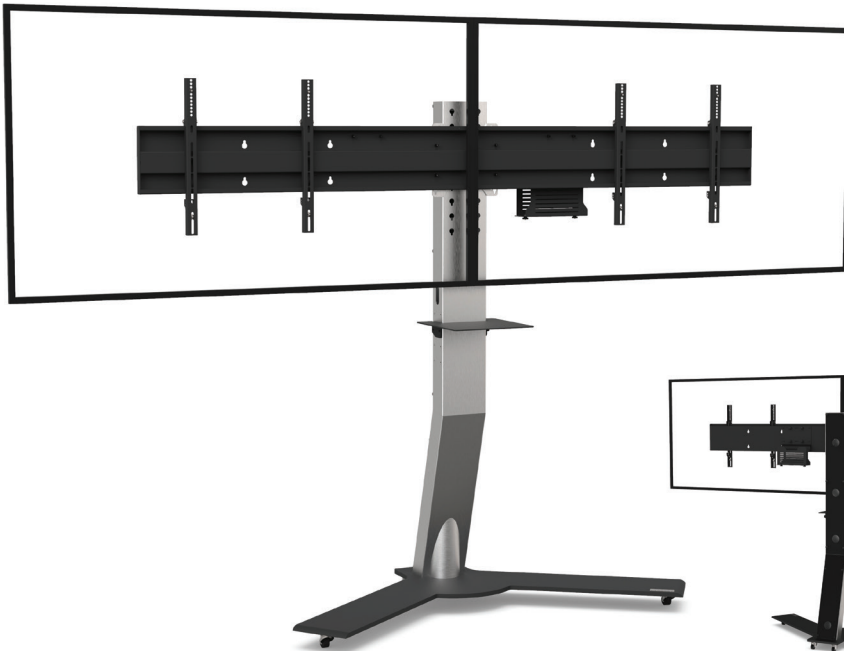

# EKINOX XL DOUBLE ÉCRAN

Pour deux écrans de 70 à 75"

## VIDÉOCONFÉRENCE

Nombre d'écrans : 2 écrans

Taille d'écran : de 70 à 75"

Installation : sur roulettes

Finitions : noire et inox brossé

Référence :  
EKINOXD7075VCPACK

Simulation écrans 70"

● CARACTÉRISTIQUES

Taille d'écran	Pour deux écrans de 70 à 75"
Référence	EKINOXD7075VCPACK
Socle	Acier peint noir
Épaisseur du socle	15 mm
Roulettes / Patins	Sur roulettes (ø 35 mm pré-montées)
Dimensions du socle (L x p x h)	1451 x 719 x 75 mm
Colonne	Inox brossé
Habillage arrière de la colonne	Face arrière en plexiglass noir écoresponsable avec accès facile
Dimensions de la colonne (L x p x h)	170 x 80 x 1680 mm
Support écran	Acier peint noir avec fixations fixes
Taille support écran (VESA)	De 200 x 200 mm à 800 x 400 mm
Hauteur axe écran	De 1365 mm à 1670 mm
Poids max. d'écran	40 kg/écran
Hauteur tablette caméra	De 885 mm à 1050 mm 4 positions par pas de 55 mm
Poids du meuble	111 kg
Accessoires inclus (VC PACK)	<ul style="list-style-type: none"> <li>• Tablette caméra (AX0011) avec une surface utile de 300 mm (l) x 230 mm (p)</li> <li>• Support codec universel (SCUV12) avec une profondeur utile de 10 mm à 95 mm</li> </ul>

● OPTIONS

<b>Tablette grand format</b> Avec une surface utile de 450 mm (l) x 300 mm (p)	Ref. AX0012
<b>Finition inox &amp; blanc</b> Colonne en inox brossé Socle, habillage arrière et tablette caméra en blanc	Ref. /WHITE
<b>Finition full blanc</b> Socle, colonne, habillage arrière et tablette caméra en blanc	Ref. /FULLWHITE
<b>Finition full noir</b> Socle, colonne, habillage arrière et tablette caméra en noir	Ref. /FULLBLACK
<b>Socle sur patins</b>	Ref. Teflon pads
<b>Support caméra universel</b> À positionner au-dessus de l'écran	Ref. SCUV3
<b>Option pour SCUV3</b> Permettant le positionnement de la caméra au centre des deux écrans	Ref. SCUV3_2
<b>Rallonge barre VESA</b> Pour écran de 75" avec VESA de 600 x 400 mm	Ref. sur demande