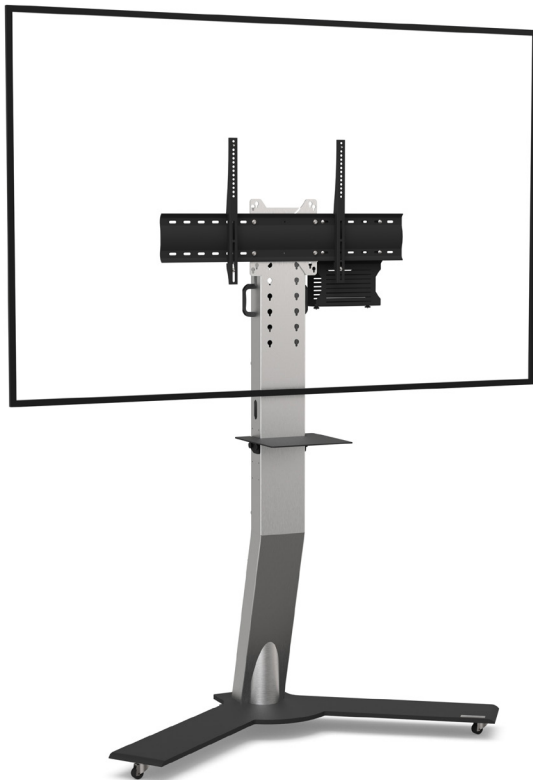

EKINOX XL SIMPLE ÉCRAN

Pour un écran de 75 à 90"

Simulation écran 84"

VIDÉOCONFÉRENCE

Nombre d'écrans : 1 écran

Taille d'écran : de 75 à 90"

Installation : sur roulettes

Finitions : noire et inox brossé

Référence :
EKINOXS7590VCPACK

● CARACTÉRISTIQUES

Taille d'écran	Pour un écran de 75 à 90"
Référence	EKINOXS7590VCPACK
Socle	Acier peint noir
Épaisseur du socle	15 mm
Roulettes / Patins	Sur roulettes (ø 35 mm pré-montées)
Dimensions du socle (L x p x h)	1451 x 719 x 75 mm
Colonne	Inox brossé
Habillage arrière de la colonne	Face arrière en plexiglass noir écoresponsable avec accès facile
Dimensions de la colonne (L x p x h)	170 x 80 x 1680 mm
Support écran	Acier peint noir avec fixations fixes
Taille support écran (VESA)	De 200 x 200 mm à 800 x 400 mm
Hauteur axe écran	De 1435 mm à 1740 mm
Poids max. d'écran	85 kg
Hauteur tablette caméra	De 885 mm à 1050 mm 4 positions par pas de 55 mm
Poids du meuble	75 kg
Accessoires inclus (VC PACK)	<ul style="list-style-type: none"> • Tablette caméra (AX0011) avec une surface utile de 300 mm (l) x 230 mm (p) • Support codec universel (SCUV12) avec une profondeur utile de 10 mm à 95 mm

● OPTIONS

Tablette grand format Avec une surface utile de 450 mm (l) x 300 mm (p)	Ref. AX0012
Finition inox & blanc Colonne en inox brossé Socle, habillage arrière et tablette caméra en blanc	Ref. /WHITE
Finition full blanc Socle, colonne, habillage arrière et tablette caméra en blanc	Ref. /FULLWHITE
Finition full noir Socle, colonne, habillage arrière et tablette caméra en noir	Ref. /FULLBLACK
Socle sur patins	Ref. Teflon pads
Support caméra universel À positionner au-dessus de l'écran	Ref. SCUV3