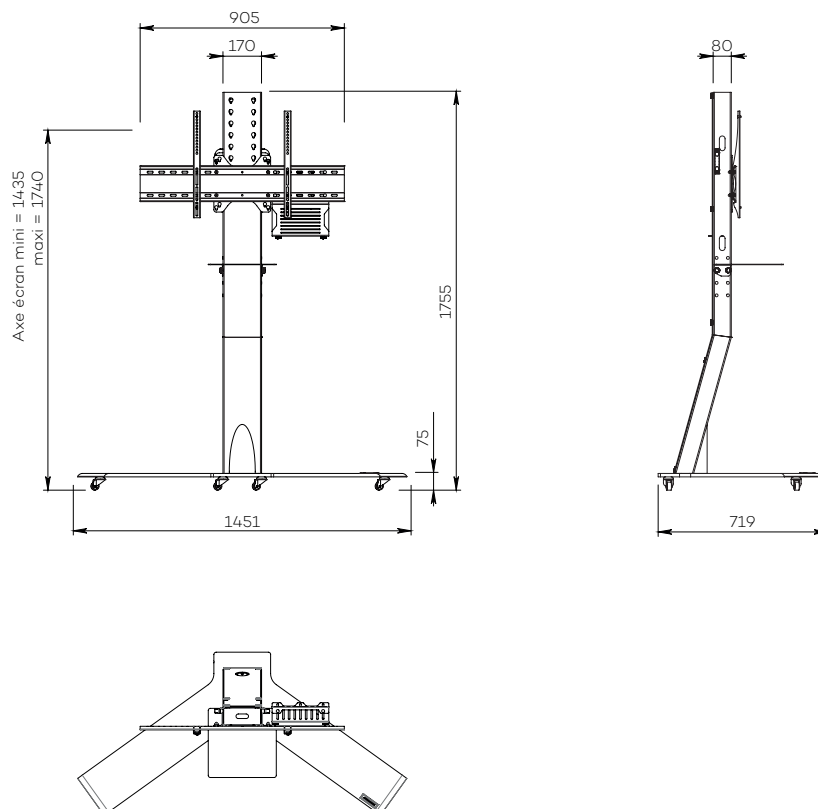

EKINOX XL SIMPLE ÉCRAN

Pour un écran de 75 à 90"

Simulation écran 84"

VIDÉOCONFÉRENCE

Nombre d'écrans : 1 écran

Taille d'écran : de 75 à 90"

Installation : sur roulettes

Finitions : noire et inox brossé

Référence :
EKINOXS7590VCPACK

● CARACTÉRISTIQUES

Taille d'écran	Pour un écran de 75 à 90"
Référence	EKINOXS7590VCPACK
Socle	Acier peint noir
Épaisseur du socle	15 mm
Roulettes / Patins	Sur roulettes (ø 35 mm pré-montées)
Dimensions du socle (L x p x h)	1451 x 719 x 75 mm
Colonne	Inox brossé
Habillage arrière de la colonne	Face arrière en plexiglass noir écoresponsable avec accès facile
Dimensions de la colonne (L x p x h)	170 x 80 x 1680 mm
Support écran	Acier peint noir avec fixations fixes
Taille support écran (VESA)	De 200 x 200 mm à 800 x 400 mm
Hauteur axe écran	De 1435 mm à 1740 mm
Poids max. d'écran	85 kg
Hauteur tablette caméra	De 885 mm à 1050 mm 4 positions par pas de 55 mm
Poids du meuble	75 kg
Accessoires inclus (VC PACK)	<ul style="list-style-type: none"> • Tablette caméra (AX0011) avec une surface utile de 300 mm (l) x 230 mm (p) • Support codec universel (SCUV12) avec une profondeur utile de 10 mm à 95 mm

● OPTIONS

Tablette grand format Avec une surface utile de 450 mm (l) x 300 mm (p)	Ref. AX0012
Finition inox & blanc Colonne en inox brossé Socle, habillage arrière et tablette caméra en blanc	Ref. /WHITE
Finition full blanc Socle, colonne, habillage arrière et tablette caméra en blanc	Ref. /FULLWHITE
Finition full noir Socle, colonne, habillage arrière et tablette caméra en noir	Ref. /FULLBLACK
Socle sur patins	Ref. Teflon pads
Support caméra universel À positionner au-dessus de l'écran	Ref. SCUV3