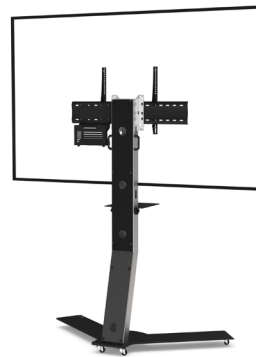

EKINOX XL SIMPLE ÉCRAN

Pour un écran de 75 à 90"

Simulation écran 84"

VIDÉOCONFÉRENCE

Nombre d'écrans : 1 écran

Taille d'écran : de 75 à 90"

Installation : sur roulettes

Finitions : noire et inox brossé

Référence :
EKINOXS7590VCPACK

● CARACTÉRISTIQUES

Taille d'écran	Pour un écran de 75 à 90"
Référence	EKINOXS7590VCPACK
Socle	Acier peint noir
Épaisseur du socle	15 mm
Roulettes / Patins	Sur roulettes (ø 35 mm pré-montées)
Dimensions du socle (L x p x h)	1451 x 719 x 75 mm
Colonne	Inox brossé
Habillage arrière de la colonne	Face arrière en plexiglass noir écoresponsable avec accès facile
Dimensions de la colonne (L x p x h)	170 x 80 x 1680 mm
Support écran	Acier peint noir avec fixations fixes
Taille support écran (VESA)	De 200 x 200 mm à 800 x 400 mm
Hauteur axe écran	De 1435 mm à 1740 mm
Poids max. d'écran	85 kg
Hauteur tablette caméra	De 885 mm à 1050 mm 4 positions par pas de 55 mm
Poids du meuble	75 kg
Accessoires inclus (VC PACK)	<ul style="list-style-type: none"> • Tablette caméra (AX0011) avec une surface utile de 300 mm (l) x 230 mm (p) • Support codec universel (SCUV12) avec une profondeur utile de 10 mm à 95 mm

● OPTIONS

Tablette grand format Avec une surface utile de 450 mm (l) x 300 mm (p)	Ref. AX0012
Finition inox & blanc Colonne en inox brossé Socle, habillage arrière et tablette caméra en blanc	Ref. /WHITE
Finition full blanc Socle, colonne, habillage arrière et tablette caméra en blanc	Ref. /FULLWHITE
Finition full noir Socle, colonne, habillage arrière et tablette caméra en noir	Ref. /FULLBLACK
Socle sur patins	Ref. Teflon pads
Support caméra universel À positionner au-dessus de l'écran	Ref. SCUV3