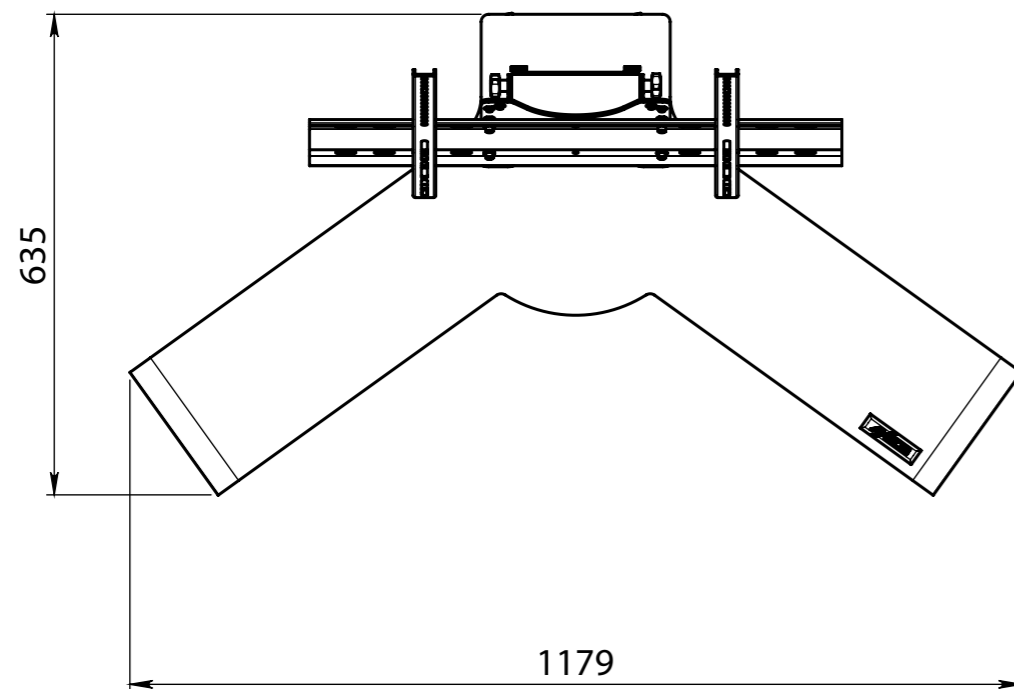

Pour des écrans de 32 à 65 pouces.

ECHELLE 1:10

Indice	Date	Modifications	Visa
 Route des digues 14123 Fleury sur Orne TEL.: 02.31.28.59.37 E-mail: contact@axeos.net Site: www.axeos.net		Tolérance générale: $\pm 0,1$ Finition :	Matière: Matériau <non spécifié> Masse (g): 24591.20
Echelle: 1:10		Format: A3	
Date:			
Dessiné par: LEMARCHAND A		Réf.:	Mini EKINOX Ensemble PLAN N° AX009-01
Ce plan est notre propriété. Il ne peut être reproduit sans notre autorisation, ni communiqué à des tiers (Loi de Mars 1957)			