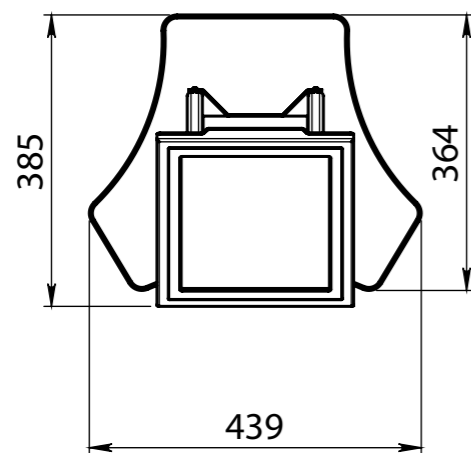

Ecrans de 9 à 12.9 pouces

# ECHELLE 1:10

Indice	Date	Modifications	Visa
 Route des digues 14123 Fleury sur Orne TEL.: 02.31.28.59.37 E-mail: contact@axeos.net Site: www.axeos.net		Tolérance générale: ISO2768mK Finition :	Matière: Voir nomenclature Masse (g): 14562.6
Echelle: 1:10 Date: 11/07/19		<b>RD19-07-01</b> <b>EXIA Light</b> <b>Assemblage</b>	
Dessiné par: TANGUY C		Réf.:	<b>PLAN N° RD19-07-01</b>   <b>0</b>
Ce plan est notre propriété. Il ne peut être reproduit sans notre autorisation, ni communiqué à des tiers (Loi de Mars 1957)			