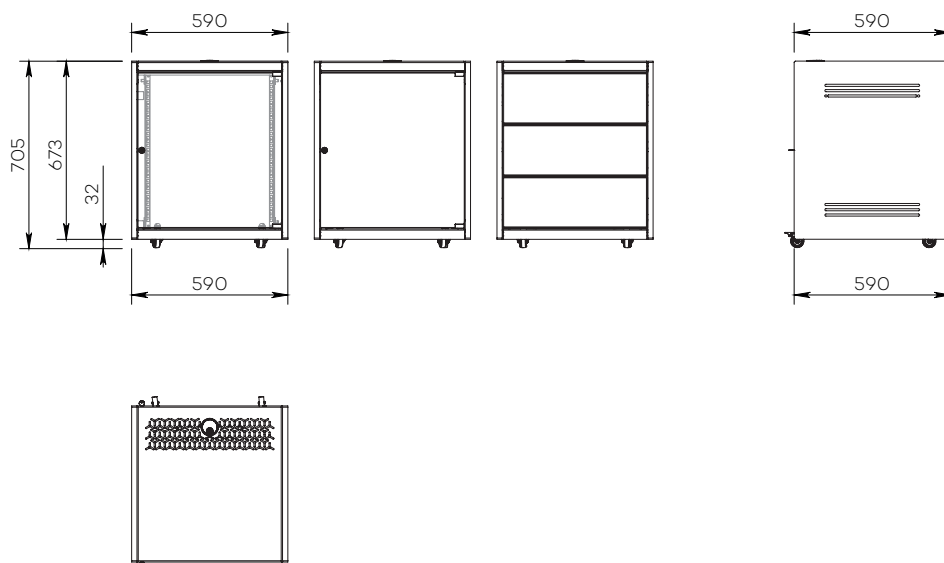

LUXA

BAIE INFORMATIQUE & CAISSON

AFFICHAGE DYNAMIQUE

Installation : sur roulettes

Finition : noire et bambou

Références :
LUXA_RACK12U
LUXA_CABINET
LUXA_DRAWERS

Baie informatique
LUXA_RACK12U

Caisson avec 2 étagères et porte
LUXA_CABINET

Caisson avec 3 tiroirs
LUXA_DRAWERS

● CARACTÉRISTIQUES

	Baie informatique	Caisson avec 2 étagères	Caisson avec 3 tiroirs
Références	LUXA_RACK12U	LUXA_CABINET	LUXA_DRAWERS
Matière	Acier peint noir et bambou		
Roulettes / Patins	Sur roulettes (ø 50 mm pré-montées)		
Dimensions extérieures (L x p x h)	590 x 590 x 705 mm		
Dimensions intérieures (L x p x h)	490 x 520 x 530 mm	550 x 550 x 590 mm	Tiroir : 494 x 374 x 103 mm
Porte / Accès	Avant / arrière Vitrées Sécurisées à clé	Acier peint noir Sécurisée à clé Fond arrière fixe	Acier peint noir Sécurisée à clé Fond arrière fixe
Composition	<ul style="list-style-type: none"> Baie informatique 12U 2 montants avant (plateaux non inclus) <i>Paire de montants supplémentaires en option</i> 	<ul style="list-style-type: none"> 2 étagères en acier peint noir 	<ul style="list-style-type: none"> 3 tiroirs Ouverture par pression (touche-lâche) et amortisseurs
Poids du meuble	38 kg	40 kg	45 kg
Livraison	Monté Si commande de 3 modules : à fixer entre eux		