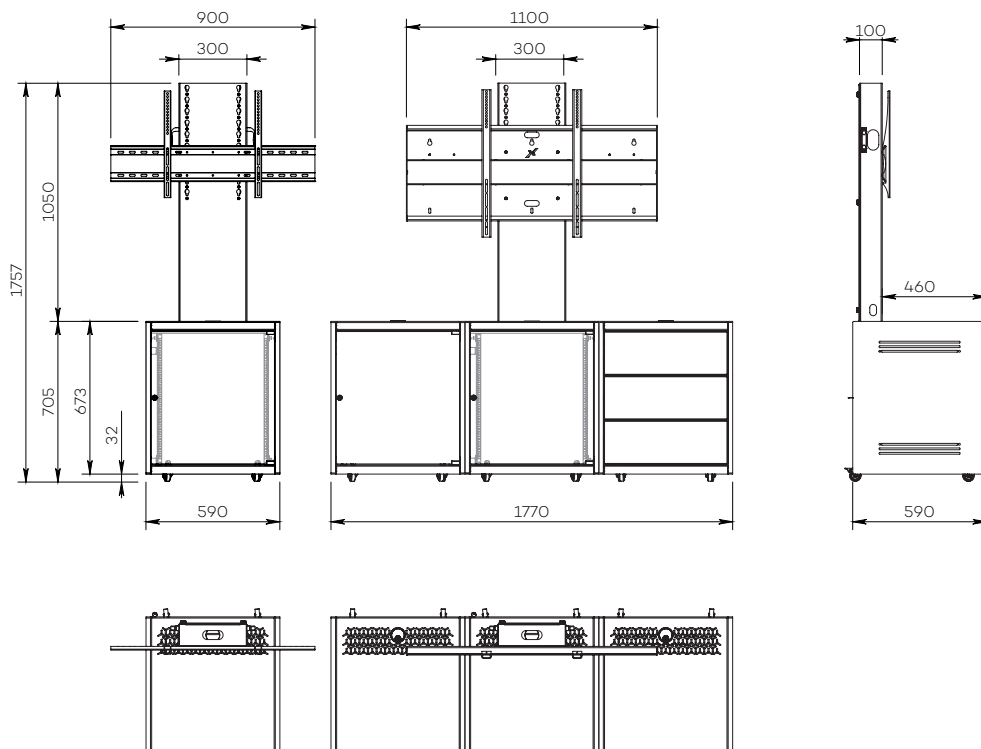

AFFICHAGE DYNAMIQUE

Installation : à fixer sur caisson LUXA

Finition : noire

Références :
LUXA_COLUMN
LUXA_COLUMN_98

Simulation écran 70"
LUXA_COLUMN

Simulation écran 98"
LUXA_COLUMN_98

• CARACTÉRISTIQUES

	Colonne à fixer sur 1 caisson LUXA	Colonne à fixer sur 3 caissons LUXA
Références	LUXA_COLUMN	LUXA_COLUMN_98
Colonne	Acier peint noir	
Habillage arrière de la colonne	Face arrière en plexiglass noir écoresponsable avec accès facile	
Dimensions de la colonne (L x p x h)	300 x 100 x 1050 mm	
Support écran	Acier peint noir avec fixations fixes	
Taille support écran (VESA)	De 200 x 200 mm à 800 x 400 mm	De 200 x 200 mm à 1000 x 600 mm
Hauteur axe écran	De 1370 mm à 1730 mm	
Poids max. écran	80 kg	110 kg
Poids de la colonne	18 kg	32 kg
Inclus	<ul style="list-style-type: none"> • Colonne • Fixations fixes • Support écran • Visserie meuble • Visserie écran universel 	<ul style="list-style-type: none"> • Colonne • Fixations fixes • Support écran forte charge • Visserie meuble • Visserie écran universel
Installation	À fixer sur le dessus du caisson LUXA	
Mode d'installation	À fixer sur 1 ou 3 caissons	À fixer sur 3 caissons
Taille d'écran	<ul style="list-style-type: none"> • De 55 à 75" (non tactile) sur 1 caisson • De 55 à 95" (non tactile) sur 3 caissons 	Jusqu'à 98" (écran > 80 kg et VESA jusque 1000 x 600 mm)
Compatible avec ...	LUXA_RACK12 LUXA_CABINET LUXA_DRAWERS	
Note	Caisson LUXA non inclus	