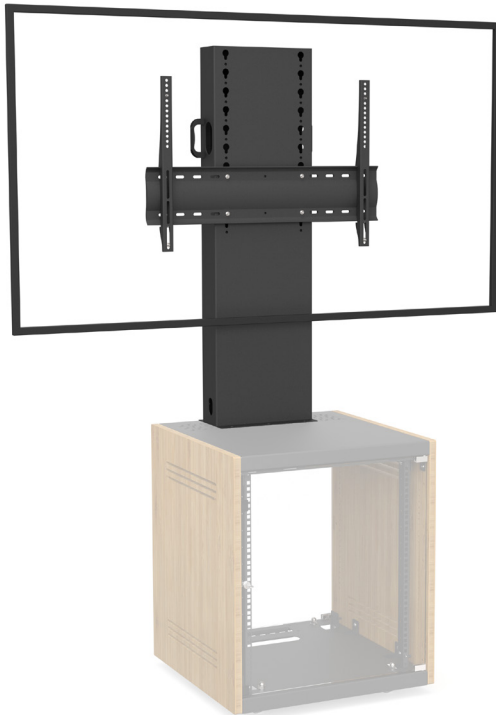

LUXA COLONNE

AFFICHAGE DYNAMIQUE

Installation : à fixer sur caisson LUXA

Finition : noire

Références :
LUXA_COLUMN
LUXA_COLUMN_98

Simulation écran 70"
LUXA_COLUMN