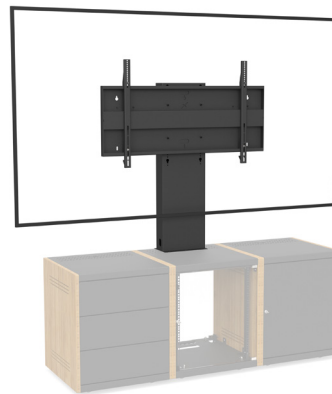

Simulation écran 98"
LUXA_COLUMN_98