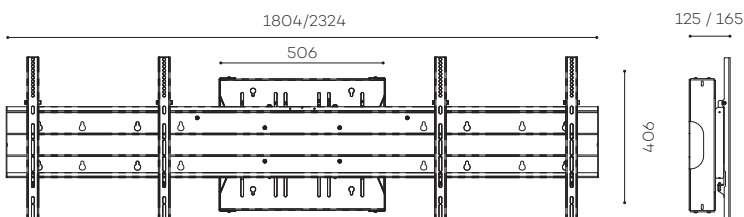

VESA de 400 x 400 mm à 800 x 400 mm

Réf.

Avec codec 1U :
KITADTD4052SEC1U

Avec codec 2U :
KITADTD4052SEC2U

Pour 2 écrans de 55 à 70"

VESA de 400 x 400 mm à 800 x 400 mm

Réf.

Avec codec 1U :
KITADTD5570SEC1U

Avec codec 2U :
KITADTD5570SEC2U

CARACTÉRISTIQUES

MATIÈRE

En acier
Finition noire

POIDS MAXIMUM D'ÉCRAN

SE : 85 kg
DE : 45 kg par écran pour le 40/52"
30 kg par écran pour le 55/70"

DIMENSIONS UTILES DU CAISSON (L X P X H)

1U : 500 x 76 x 400 mm
2U : 500 x 116 x 400 mm

ACCESSOIRES INCLUS

- Fixations fixes non inclinables (sauf KITADTSECURISE1U/2U, écran fixé directement sur le caisson)
- Caisson sécurisé 1U ou 2U