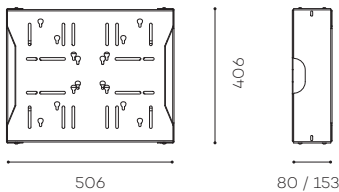

- Un écran de 22 à 65 pouces
- Deux écrans de 40 à 70 pouces.

CAISSONS SÉCURISÉS

Pour un écran de 22 à 55"

VESA de 75 x 75 mm à 300 x 300 mm

Réf.

Avec codec 1U :
KITADTSECURISE1U

Avec codec 2U :
KITADTSECURISE2U

Pour un écran de 40 à 65"

VESA de 400 x 400 mm à 600 x 400 mm

Réf.

Avec codec 1U :
KITADTSEC1UV600400

Avec codec 2U :
KITADTSEC2UV600400

Simulation écrans 46"

CAISSONS SÉCURISÉS

Pour 2 écrans de 40 à 52"

VESA de 400 x 400 mm à 800 x 400 mm

Réf.

Avec codec 1U :
KITADTD4052SEC1U

Avec codec 2U :
KITADTD4052SEC2U

Pour 2 écrans de 55 à 70"

VESA de 400 x 400 mm à 800 x 400 mm

Réf.

Avec codec 1U :
KITADTD5570SEC1U

1U : 500 x 76 x 400 mm
2U : 500 x 116 x 400 mm

ACCESSOIRES INCLUS

- Fixations fixes non inclinables (sauf KITADTSECURISE1U/2U, écran fixé directement sur le caisson)
- Caisson sécurisé 1U ou 2U