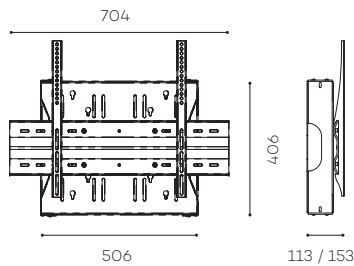

- Un écran de 22 à 65 pouces
- Deux écrans de 40 à 70 pouces.

CAISSONS SÉCURISÉS

Pour un écran de 22 à 55"

VESA de 75 x 75 mm à 300 x 300 mm

Réf.

Avec codec 1U :
KITADTSECURISE1U

Avec codec 2U :
KITADTSECURISE2U

Pour un écran de 40 à 65"

VESA de 400 x 400 mm à 600 x 400 mm

Réf.

Avec codec 1U :
KITADTSEC1UV600400

Avec codec 2U :
KITADTSEC2UV600400

Simulation écrans 46"

CAISSONS SÉCURISÉS

Pour 2 écrans de 40 à 52"

VESA de 400 x 400 mm à 800 x 400 mm

Réf.

Avec codec 1U :
KITADTD4052SEC1U

Avec codec 2U :
KITADTD4052SEC2U

Pour 2 écrans de 55 à 70"

VESA de 400 x 400 mm à 800 x 400 mm

Réf.

Avec codec 1U :
KITADTD5570SEC1U

1U : 500 x 76 x 400 mm
2U : 500 x 116 x 400 mm

ACCESSOIRES INCLUS

- Fixations fixes non inclinables (sauf KITADTSECURISE1U/2U, écran fixé directement sur le caisson)
- Caisson sécurisé 1U ou 2U