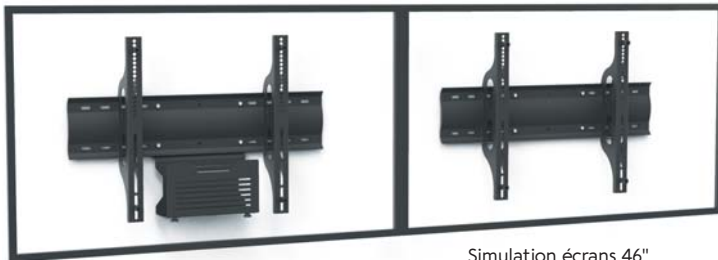

## CODECS & ÉCRANS

Les fixations murales pour écrans permettent l'intégration simple d'un codec ou player à l'arrière des écrans. Ces fixations peuvent accueillir :

- Un écran de 40 à 65 pouces
- Deux écrans de 40 à 65 pouces.

### FIXATION MURALE SIMPLE ÉCRAN

Réf.

Pour un VESA 600 x 400 :  
KITADT600400

Pour un VESA 800 x 400 :  
KITADT800400

Simulation écrans 46"