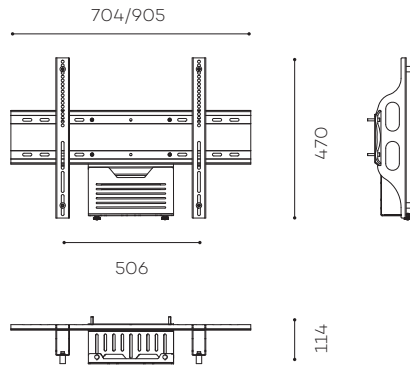

Simulation écrans 46"

FIXATION MURALE DOUBLE ÉCRAN

Réf.

Pour un VESA 600 x 400 :
KITADTD600400

Pour un VESA 800 x 400 :
KITADTD800400

CARACTÉRISTIQUES

MATIÈRE

En acier
Finition noire

SUPPORT ÉCRAN UNIVERSEL

VESA de 200 x 200 mm
à 600 x 400 mm ou
800 x 400 mm

POIDS MAXIMUM D'ÉCRAN

85 kg par écran

ACCESSOIRES INCLUS

- Fixations fixes non inclinables
- Support codec universel (SCUV12)