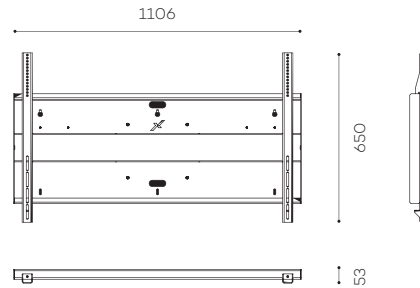

FIXATIONS MURALES

FORTE CHARGE

Les fixations murales forte charge sont adaptées aux contraintes des grands écrans. Elles garantissent une stabilité et une intégration optimale de la technologie dans votre espace de travail. Ces fixations peuvent accueillir un écran de 75 à 100 pouces.

Simulation écran 84"

FIXATION MURALE FORTE CHARGE

Réf.

Pour un écran de 75 à 100" :
KITADT75100

FIXATION MURALE FORTE CHARGE AVEC SUPPORT CODEC

Réf.

Pour un écran de 75 à 100" avec un
support codec :
KITADT75100CODEC

CARACTÉRISTIQUES

MATIÈRE

En acier
Finition noire

SUPPORT ÉCRAN UNIVERSEL

VESA de 200 x 200 mm à 1000 x 600 mm

POIDS MAXIMUM D'ÉCRAN

150 kg

ACCESSOIRES INCLUS