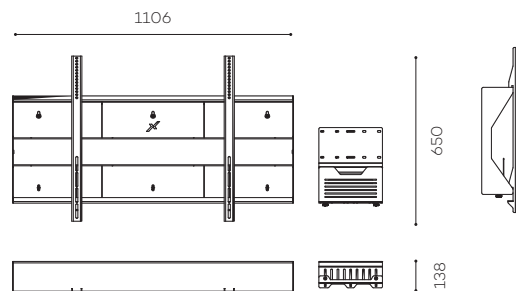

FIXATIONS MURALES

FORTE CHARGE

Les fixations murales forte charge sont adaptées aux contraintes des grands écrans. Elles garantissent une stabilité et une intégration optimale de la technologie dans votre espace de travail. Ces fixations peuvent accueillir un écran de 75 à 100 pouces.

Simulation écran 84"

FIXATION MURALE FORTE CHARGE

Réf.

Pour un écran de 75 à 100" :
KITADT75100

FIXATION MURALE FORTE CHARGE AVEC SUPPORT CODEC

Réf.

Pour un écran de 75 à 100" avec un
support codec :
KITADT75100CODEC

CARACTÉRISTIQUES

MATIÈRE

En acier
Finition noire

SUPPORT ÉCRAN UNIVERSEL

VESA de 200 x 200 mm à 1000 x 600 mm

POIDS MAXIMUM D'ÉCRAN

150 kg

ACCESSOIRES INCLUS