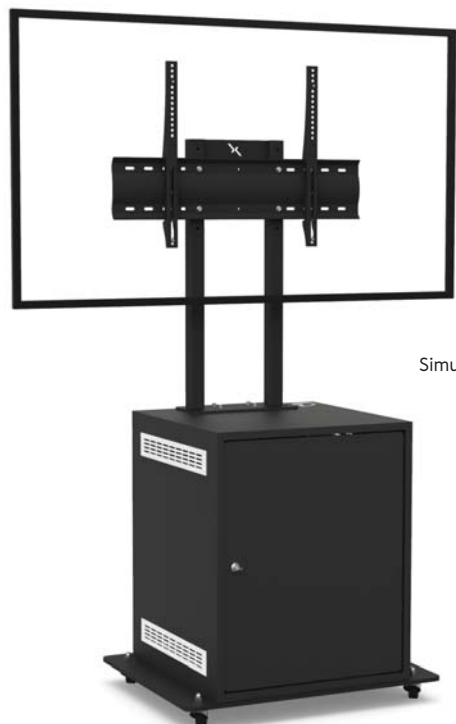

OBOX AVEC CAISSON

L'OBOX avec caisson est un meuble pour un écran de 32 à 60 pouces.

Simulation écran 50"

OBOX

Réf.

Pour un écran de 32 à 60" :
OBOXS3260_BOX

CARACTÉRISTIQUES

SOCLE

En acier
Finition noire
Sur roulettes

COLONNE

2 tubes en acier peint noir

SUPPORT ÉCRAN

UNIVERSEL
VESA de 200 x 200 mm
à 600 x 400 mm

HAUTEUR AXE ÉCRAN

De 1325 mm à 1430 mm

**POIDS MAXIMUM
D'ÉCRAN**
55 kg

BAIE INFORMATIQUE

12U
Sécurisée à clé
Portes avant et arrière en
bois

POIDS DU MEUBLE
60 kg

Option : personnalisation de la porte avant

Option : support codec universel
(SCUV12)

Option : baie informatique seule

OPTIONS

- Baie informatique seule
Réf : sur demande
- Tablette caméra
Réf : AX1077
- Support caméra universel
à positionner au-dessus de l'écran
Réf : SCUV3
- Support codec universel
Réf : SCUV12
- Autres finitions de la porte avant
Réf : sur demande
- Pré-montage du meuble à l'expédition
Réf : Serv_Std_1