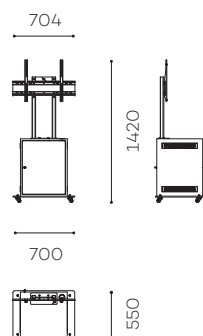

OBOX AVEC CAISSON

L'OBOX avec caisson est un meuble pour un écran de 32 à 60 pouces.

Simulation écran 50"

OBOX

Réf.

Pour un écran de 32 à 60" :
OBOXS3260_BOX

CARACTÉRISTIQUES

SOCLE

En acier
Finition noire
Sur roulettes

COLONNE

2 tubes en acier peint noir

SUPPORT ÉCRAN

UNIVERSEL
VESA de 200 x 200 mm
à 600 x 400 mm

HAUTEUR AXE ÉCRAN

De 1325 mm à 1430 mm

**POIDS MAXIMUM
D'ÉCRAN**
55 kg

BAIE INFORMATIQUE

12U
Sécurisée à clé
Portes avant et arrière en
bois

POIDS DU MEUBLE
60 kg

Option : personnalisation de la porte avant

Option : support codec universel
(SCUV12)

Option : baie informatique seule