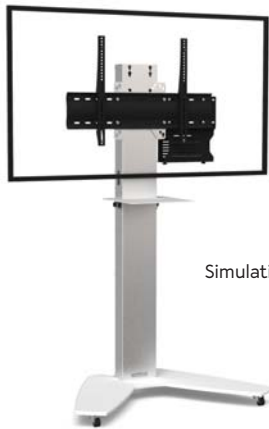

OSYX

L'OSYX est un meuble pour :

Un écran de 32 à 60 pouces

Deux écrans de 40 à 55 pouces

Simulation écran 55"

OSYX SIMPLE ÉCRAN (SE)

Réf.

Pour un écran de 32 à 60" :
OSYXS3260VCPACK

Disponible en version affichage

Simulation écrans 46"

OSYX DOUBLE ÉCRAN (DE)

Réf.

Pour deux écrans de 40 à 50" :
OSYXD4050VCPACK

Pour deux écrans de 52 à 55" :
OSYXD5255VCPACK

CARACTÉRISTIQUES

SOCLE

En acier
Finition blanche
Sur roulettes

COLONNE

Inox brossé
Face arrière en plexiglass blanc avec accès facile

SUPPORT ÉCRAN UNIVERSEL

SE : VESA de 200 x 200 mm à 600 x 400 mm
DE : VESA de 200 x 200 mm à 800 x 400 mm

HAUTEUR AXE ÉCRAN

De 1300 mm à 1500 mm

POIDS MAXIMUM D'ÉCRAN

SE : 55 kg
DE : 30 kg par écran

POIDS DU MEUBLE

SE : 65 kg / DE : 78 kg

ACCESSOIRES INCLUS

- Tablette caméra (AX0011)
- Support codec universel (SCUV12)