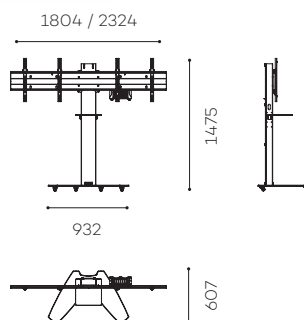

CARACTÉRISTIQUES

SOCLE

En acier
Finition blanche
Sur roulettes

COLONNE

Inox brossé
Face arrière en plexiglass blanc avec accès facile

SUPPORT ÉCRAN UNIVERSEL

SE : VESA de 200 x 200 mm à 600 x 400 mm
DE : VESA de 200 x 200 mm à 800 x 400 mm

HAUTEUR AXE ÉCRAN

De 1300 mm à 1500 mm

POIDS MAXIMUM D'ÉCRAN

SE : 55 kg
DE : 30 kg par écran

POIDS DU MEUBLE

SE : 65 kg / DE : 78 kg

ACCESSOIRES INCLUS

- Tablette caméra (AX0011)
- Support codec universel (SCUV12)

Techno : StarLeaf GT Mini 3330
LifeSize Icon 450
Phone HD

OPTIONS

- → Tablette grand format
  Réf : AX0012
- → Finition noire
  Réf : /BLACK
- → Socle sur patins
  Réf : Teflon pads
- → Support caméra universel à positionner au-dessus de l'écran
  Réf : SCUV3
- → (DE uniquement) Option pour SCUV3 : Adaptateur permettant le positionnement de la caméra au centre des deux écrans
  Réf : SCUV3_2
- → Pré-montage du meuble à l'expédition
  Réf : Serv_Std_1