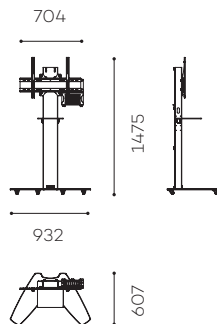

OSYX

L'OSYX est un meuble pour :

Un écran de 32 à 60 pouces

Deux écrans de 40 à 55 pouces

Simulation écran 55"

OSYX SIMPLE ÉCRAN (SE)

Réf.

Pour un écran de 32 à 60" :
OSYXS3260VCPACK

Disponible en version affichage

Simulation écrans 46"

OSYX DOUBLE ÉCRAN (DE)

Réf.

Pour deux écrans de 40 à 50" :
OSYXD4050VCPACK

Pour deux écrans de 52 à 55" :
OSYXD5255VCPACK

CARACTÉRISTIQUES

SOCLE

En acier
Finition blanche
Sur roulettes

COLONNE

Inox brossé
Face arrière en plexiglass blanc avec accès facile

SUPPORT ÉCRAN UNIVERSEL

SE : VESA de 200 x 200 mm à 600 x 400 mm
DE : VESA de 200 x 200 mm à 800 x 400 mm

HAUTEUR AXE ÉCRAN

De 1300 mm à 1500 mm

POIDS MAXIMUM D'ÉCRAN

SE : 55 kg
DE : 30 kg par écran

POIDS DU MEUBLE

SE : 65 kg / DE : 78 kg

ACCESSOIRES INCLUS

- Tablette caméra (AX0011)
- Support codec universel (SCUV12)