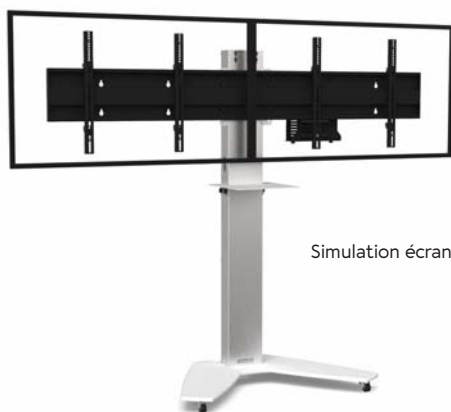

OSYX

L'OSYX est un meuble pour :

Un écran de 32 à 60 pouces

Deux écrans de 40 à 55 pouces

Simulation écran 55"

OSYX SIMPLE ÉCRAN (SE)

Réf.

Pour un écran de 32 à 60" :
OSYXS3260VCPACK

Disponible en version affichage

Simulation écrans 46"

OSYX DOUBLE ÉCRAN (DE)

Réf.

Pour deux écrans de 40 à 50" :
OSYXD4050VCPACK

Pour deux écrans de 52 à 55" :
OSYXD5255VCPACK

CARACTÉRISTIQUES

SOCLE

En acier
Finition blanche
Sur roulettes

COLONNE

Inox brossé
Face arrière en plexiglass blanc avec accès facile

SUPPORT ÉCRAN UNIVERSEL

SE : VESA de 200 x 200 mm à 600 x 400 mm
DE : VESA de 200 x 200 mm à 800 x 400 mm

HAUTEUR AXE ÉCRAN

De 1300 mm à 1500 mm

POIDS MAXIMUM D'ÉCRAN

SE : 55 kg
DE : 30 kg par écran

POIDS DU MEUBLE

SE : 65 kg / DE : 78 kg

ACCESSOIRES INCLUS

- Tablette caméra (AX0011)
- Support codec universel (SCUV12)