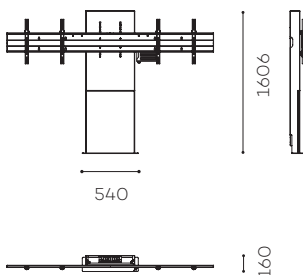

540

1606

160

CARACTÉRISTIQUES

STRUCTURE

En acier
Finition blanche
Avec trappe aimantée en menuiserie

DÉGAGEMENT POUR PLINTHE

211 mm (h) x 20 mm (p)

SUPPORT ÉCRAN UNIVERSEL

VESA de 200 x 200 mm à 800 x 400 mm
STILIXWS75100VCPACK :
VESA de 200 x 200 mm à 1000 x 600 mm

HAUTEUR AXE ÉCRAN

SE : de 1120 mm à 1480 mm
DE : de 1190 mm à 1445 mm

POIDS MAXIMUM D'ÉCRAN

SE : 85 kg pour le 65/80"
et 150 kg pour le 75/100"
DE : 45 kg par écran pour le 40/50"
et 30 kg par écran pour le 52/70"

POIDS DU MEUBLE

SE : 42 kg pour le 65/80"
et 57 kg pour le 75/100"
DE : 95 kg

ACCESSOIRES INCLUS

- Support codec universel (SCUV12)
- SE : Support caméra universel (SCUV3)
  à fixer au-dessus de l'écran
- DE : Support caméra universel (SCUV3)
  + adaptateur double écran (SCUV3_2)

Techno : Poly RealPresence Group 500
LifeSize Icon 700

OPTIONS

→ Découpe dans la colonne pour
intégration d'une barre de son sous
l'écran

Réf : sur demande

→ Support codec spécifique

Réf : SCUV12_1U

→ Autres finitions

Réf : sur demande