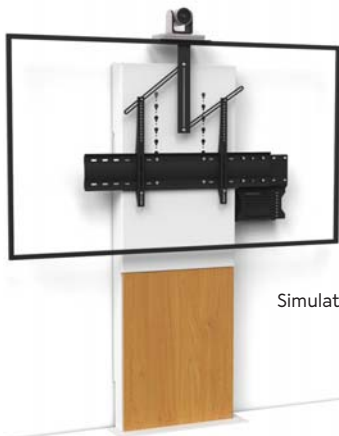

# STILIX WIDE

Le STILIX WIDE est un meuble pour :

Un écran de 65 à 100 pouces

Deux écrans de 40 à 70 pouces

Simulation écran 70"

905

## STILIX WIDE SIMPLE ÉCRAN (SE)

Réf.

Pour un écran de 65 à 80"  
(moins de 85 kg) :  
STILIXWS6580VCPACK

Pour un écran de 75 à 100"  
(plus de 85 kg) :  
STILIXWS75100VCPACK