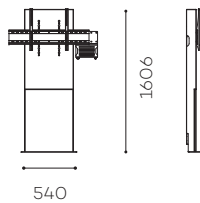

540

1606

160