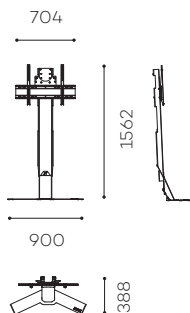

CARACTÉRISTIQUES

STRUCTURE

En acier
Finition blanche

SUPPORT ÉCRAN UNIVERSEL

VESA de 200 x 200 mm
à 600 x 400 mm

HAUTEUR AXE ÉCRAN

De 1360 mm à 1580 mm

POIDS MAXIMUM D'ÉCRAN

45 kg
< à 35 kg : à poser contre
un mur
> à 35 kg : avec 2 points de
fixation au mur

ÉPAISSEUR MAXIMUM D'ÉCRAN

60 mm

HAUTEUR TABLETTE CAMÉRA

De 865 mm à 1132 mm

POIDS DU MEUBLE

23 kg

ACCESSOIRES INCLUS

- Tablette caméra (AX055-05)
- Support codec ou player (SCUV12_XPRESS)