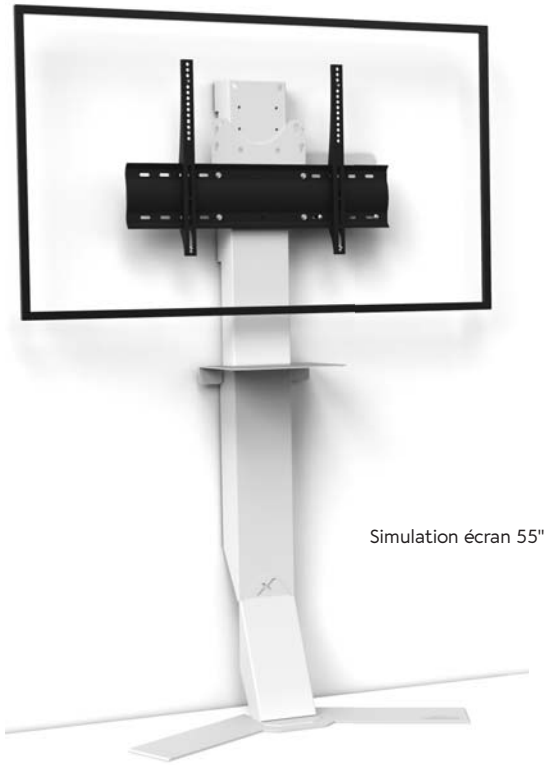

# X-PRESS

Le X-PRESS est un meuble peu encombrant à poser contre un mur pour un écran de 40 à 75 pouces, facile à installer.

Simulation écran 55"

## X-PRESS

Réf.

Pour un écran de 40 à 75" :  
X-PRESS-VC