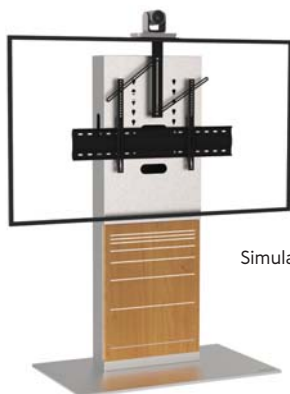

XENON WIDE

Le XENON WIDE est un meuble pour :

Un écran de 65 à 90 pouces

Deux écrans de 52 à 90 pouces

Simulation écran 70"

XENON WIDE SIMPLE ÉCRAN (SE)

Réf.

Pour un écran de 65 à 90" :
XENONWS6590VCPACK

Disponible en version affichage

Simulation écrans 65"

XENON WIDE DOUBLE ÉCRAN (DE)

Réf.

Pour deux écrans de 52 à 65" :
XENONWD5265VCPACK

Pour deux écrans de 70 à 90" :
XENONWD7090VCPACK

CARACTÉRISTIQUES

SOCLE

SE : en aluminium
DE : en acier
Avec habillage inox brossé
Sur patins

COLONNE

Inox brossé avec trappe aimantée en menuiserie
Face arrière en plexiglass noir avec accès facile

SUPPORT ÉCRAN UNIVERSEL

VESA de 200 x 200 mm à 800 x 400 mm