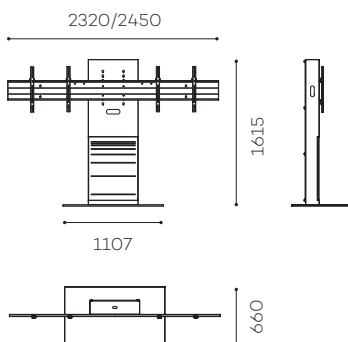

Disponible en version affichage

Simulation écrans 65"

XENON WIDE DOUBLE ÉCRAN (DE)

Réf.

Pour deux écrans de 52 à 65" :
XENONWD5265VCPACK

Pour deux écrans de 70 à 90" :
XENONWD7090VCPACK

CARACTÉRISTIQUES

SOCLE

SE : en aluminium
DE : en acier
Avec habillage inox brossé
Sur patins

COLONNE

Inox brossé avec trappe aimantée en menuiserie
Face arrière en plexiglass noir avec accès facile

SUPPORT ÉCRAN UNIVERSEL

VESA de 200 x 200 mm à 800 x 400 mm

HAUTEUR AXE ÉCRAN

De 1140 mm à 1450 mm

POIDS MAXIMUM D'ÉCRAN

SE : 85 kg
DE : 40 kg par écran pour le 52/65"
et 60 kg par écran pour le 70/90"

POIDS DU MEUBLE

SE : 95 kg / DE : 165 kg

ACCESSOIRES INCLUS

- Support codec 3U (SCUV12_3U)
- SE : Support caméra universel (SCUV3) à fixer au-dessus de l'écran
- DE : Support caméra universel (SCUV3) + adaptateur double écran (SCUV3_2)