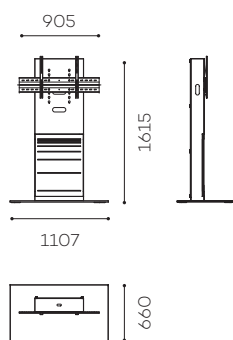

XENON WIDE

Le XENON WIDE est un meuble pour :

Un écran de 65 à 90 pouces

Deux écrans de 52 à 90 pouces

Simulation écran 70"

XENON WIDE SIMPLE ÉCRAN (SE)

Réf.

Pour un écran de 65 à 90" :
XENONWS6590VCPACK

Disponible en version affichage

Simulation écrans 65"

XENON WIDE DOUBLE ÉCRAN (DE)

Réf.

Pour deux écrans de 52 à 65" :
XENONWD5265VCPACK

Pour deux écrans de 70 à 90" :
XENONWD7090VCPACK

CARACTÉRISTIQUES

SOCLE

SE : en aluminium
DE : en acier
Avec habillage inox brossé
Sur patins

COLONNE

Inox brossé avec trappe aimantée en menuiserie
Face arrière en plexiglass noir avec accès facile

SUPPORT ÉCRAN UNIVERSEL

VESA de 200 x 200 mm à 800 x 400 mm

HAUTEUR AXE ÉCRAN

De 1140 mm à 1450 mm

POIDS MAXIMUM D'ÉCRAN

SE : 85 kg
DE : 40 kg par écran pour le 52/65"
et 60 kg par écran pour le 70/90"

POIDS DU MEUBLE

SE : 95 kg / DE : 165 kg

ACCESSOIRES INCLUS

- Support codec 3U (SCUV12_3U)
- SE : Support caméra universel (SCUV3) à fixer au-dessus de l'écran
- DE : Support caméra universel (SCUV3) + adaptateur double écran (SCUV3_2)