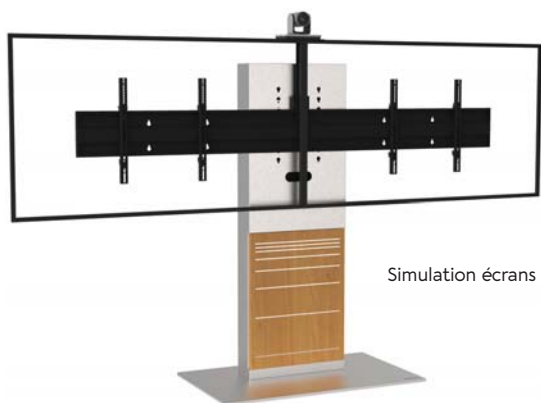

XENON WIDE

Le XENON WIDE est un meuble pour :

Un écran de 65 à 90 pouces

Deux écrans de 52 à 90 pouces

Simulation écran 70"

XENON WIDE SIMPLE ÉCRAN (SE)

Réf.

Pour un écran de 65 à 90" :
XENONWS6590VCPACK

Disponible en version affichage

Simulation écrans 65"

XENON WIDE DOUBLE ÉCRAN (DE)

Réf.

Pour deux écrans de 52 à 65" :
XENONWD5265VCPACK

Pour deux écrans de 70 à 90" :
XENONWD7090VCPACK

CARACTÉRISTIQUES

SOCLE

SE : en aluminium
DE : en acier
Avec habillage inox brossé
Sur patins

COLONNE

Inox brossé avec trappe aimantée en menuiserie
Face arrière en plexiglass noir avec accès facile

SUPPORT ÉCRAN UNIVERSEL

VESA de 200 x 200 mm à 800 x 400 mm

HAUTEUR AXE ÉCRAN

De 1140 mm à 1450 mm

POIDS MAXIMUM D'ÉCRAN

SE : 85 kg
DE : 40 kg par écran pour le 52/65"
et 60 kg par écran pour le 70/90"

POIDS DU MEUBLE

SE : 95 kg / DE : 165 kg

ACCESSOIRES INCLUS

- Support codec 3U (SCUV12_3U)
- SE : Support caméra universel (SCUV3) à fixer au-dessus de l'écran
- DE : Support caméra universel (SCUV3) + adaptateur double écran (SCUV3_2)