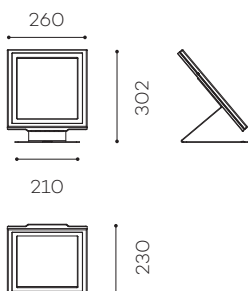

XOOS-XS

Réf.
XOOS-XS/ BLACK
XOOS-XS/ WHITE

Simulation écran 12,9"