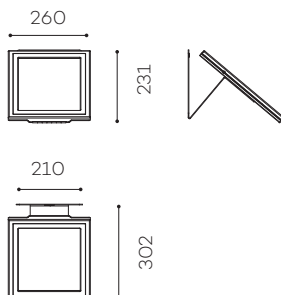

## XOOS-XS

Réf.  
XOOS-XS/ BLACK  
XOOS-XS/ WHITE

Simulation écran 12,9"

### CARACTÉRISTIQUES

**PIÈTEMENT**  
En acier peint noir ou blanc

**TÊTE**  
En acier peint blanc avec insert en plexiglass noir

**INTÉGRATION**  
Possibilité d'intégrer une tablette de 9 à 12,9"

**FORMAT**  
Portrait ou paysage (à préciser lors de la commande)