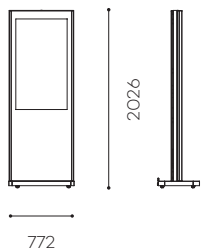

XYLO INDOOR

Réf.

Pour un écran de 46"
XYLO INDOOR_46_R

Pour deux écrans R/V de 46"
XYLO INDOOR_46_RV

Pour un écran de 55"
XYLO INDOOR_55_R

Pour deux écrans R/V de 55"
XYLO INDOOR_55_RV

772

2026

480

CARACTÉRISTIQUES

MATIÈRE

En acier peint
Finition noire ou blanche

APPLICATION

Intérieure exclusivement

VITRE

Feuilletée 8 mm

SÉCURISATION

À clé

FORMAT

Recto ou recto/verso

INSTALLATION

Sur roulettes forte charge
ou à fixer au sol

POIDS DU MEUBLE

130 kg