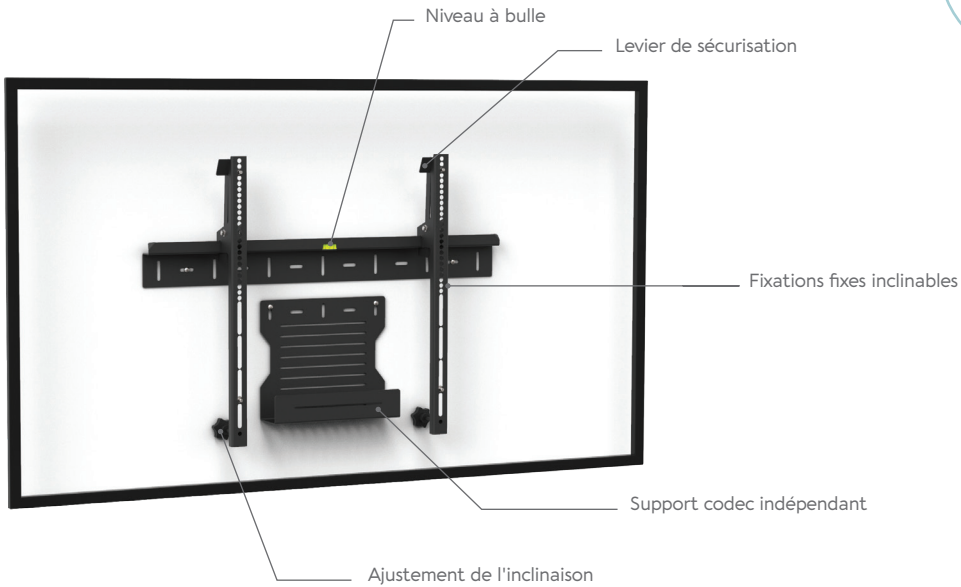

### SUPPORTS CAMÉRAS ET FIXATIONS ÉCRANS

Nombre d'écrans : 1 écran

Taille d'écran : de 40 à 75"

Installation : à fixer au mur

Finition : noire

Référence :  
KITADT1U

Simulation écran 46"

• **CARACTÉRISTIQUES**

Tailles d'écran	Pour un écran de 40 à 75"
Référence	KITADT1U
Matière	Acier peint noir
Taille support écran (VESA)	De 200 x 200 mm à 600 x 400 mm
Poids max. d'écran	70 kg
Ajustement de l'inclinaison écran	<ul style="list-style-type: none"> <li>• Fixations avec butées murales incluses</li> <li>• Levier de sécurisation</li> </ul>
Accessoires inclus	<ul style="list-style-type: none"> <li>• Fixations fixes inclinables</li> <li>• Support codec 1U indépendant avec une profondeur utile de 60 mm</li> <li>• Barre de fixation murale</li> <li>• Niveau à bulle intégré</li> <li>• Visserie écran universelle</li> </ul>