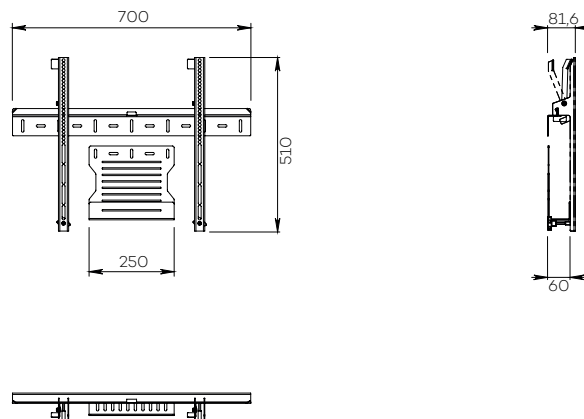

### SUPPORTS CAMÉRAS ET FIXATIONS ÉCRANS

Nombre d'écrans : 1 écran

Taille d'écran : de 40 à 75"

Installation : à fixer au mur

Finition : noire

Référence :  
KITADT1U

Simulation écran 46"

• **CARACTÉRISTIQUES**

Tailles d'écran	Pour un écran de 40 à 75"
Référence	KITADT1U
Matière	Acier peint noir
Taille support écran (VESA)	De 200 x 200 mm à 600 x 400 mm
Poids max. d'écran	70 kg
Ajustement de l'inclinaison écran	<ul style="list-style-type: none"> <li>• Fixations avec butées murales incluses</li> <li>• Levier de sécurisation</li> </ul>
Accessoires inclus	<ul style="list-style-type: none"> <li>• Fixations fixes inclinables</li> <li>• Support codec 1U indépendant avec une profondeur utile de 60 mm</li> <li>• Barre de fixation murale</li> <li>• Niveau à bulle intégré</li> <li>• Visserie écran universelle</li> </ul>