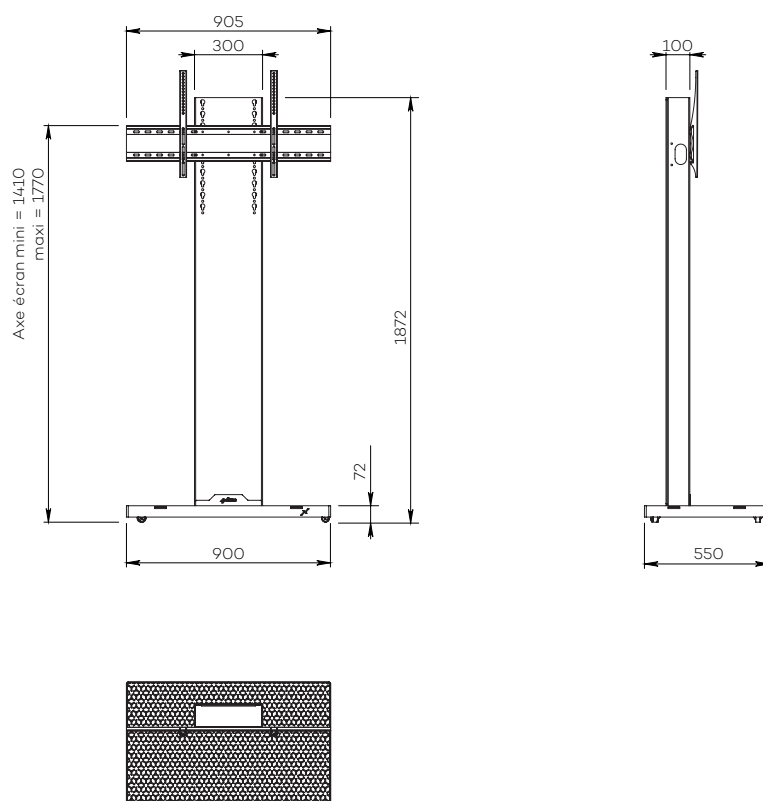

GALAXY

SIMPLE ÉCRAN

Pour un écran de 55 à 75"

AFFICHAGE DYNAMIQUE

Nombre d'écran : 1 écran

Taille d'écran : de 55 à 75"

Installation : sur roulettes

Finition : noire métallisée

Référence :
GALAXYS5575DS

Simulation écran 70"

SIMPLE ÉCRAN

• CARACTÉRISTIQUES

Taille d'écran	Pour un écran de 55 à 75"
Référence	GALAXYS5575DS
Socle	Acier avec jupe de recouvrement en acier peint noir métallisé et insert en plexiglass noir
Épaisseur du socle	50 mm
Roulettes / Patins	Sur roulettes (ø 35 mm pré-montées)
Dimensions du socle (L x p x h)	900 x 500 x 72 mm
Colonne	Acier peint noir métallisé
Habillage arrière de la colonne	Face arrière en plexiglass noir écoresponsable avec accès facile
Dimensions de la colonne (L x p x h)	300 x 100 x 1800 mm
Support écran	Acier peint noir avec fixations fixes
Taille support écran (VESA)	De 200 x 200 mm à 800 x 400 mm
Hauteur axe écran	De 1410 mm à 1770 mm
Poids max. d'écran	85 kg
Poids du meuble	67 kg

• OPTIONS

Socle sur patins réhaussés	Ref. Teflon pads
Tablette petit format en plexiglass translucide et acier peint noir Fixée au VESA de l'écran avec une surface utile de 290 mm (l) x 200 mm (p)	Ref. SCU3_R1
Support codec universel À l'arrière de l'écran avec une profondeur utile de 10 mm à 95 mm	Ref. SCU12
Support codec ou player 1U à installer dans la colonne avec une profondeur utile de 70 mm max.	Ref. SCU12_1U