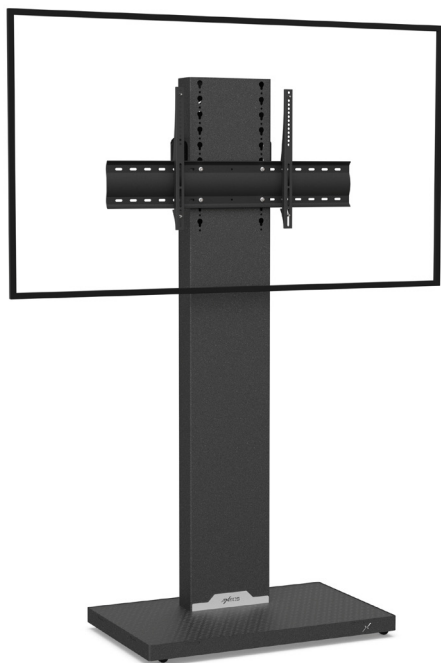

GALAXY

SIMPLE ÉCRAN

Pour un écran de 55 à 75"

AFFICHAGE DYNAMIQUE

Nombre d'écran : 1 écran

Taille d'écran : de 55 à 75"

Installation : sur roulettes

Finition : noire métallisée

Référence :
GALAXYS5575DS

Simulation écran 70"

SIMPLE ÉCRAN

• CARACTÉRISTIQUES

Taille d'écran	Pour un écran de 55 à 75"
Référence	GALAXYS5575DS
Socle	Acier avec jupe de recouvrement en acier peint noir métallisé et insert en plexiglass noir
Épaisseur du socle	50 mm
Roulettes / Patins	Sur roulettes (ø 35 mm pré-montées)
Dimensions du socle (L x p x h)	900 x 500 x 72 mm
Colonne	Acier peint noir métallisé
Habillage arrière de la colonne	Face arrière en plexiglass noir écoresponsable avec accès facile
Dimensions de la colonne (L x p x h)	300 x 100 x 1800 mm
Support écran	Acier peint noir avec fixations fixes
Taille support écran (VESA)	De 200 x 200 mm à 800 x 400 mm
Hauteur axe écran	De 1410 mm à 1770 mm
Poids max. d'écran	85 kg
Poids du meuble	67 kg

• OPTIONS

Socle sur patins réhaussés	Ref. Teflon pads
Tablette petit format en plexiglass translucide et acier peint noir Fixée au VESA de l'écran avec une surface utile de 290 mm (l) x 200 mm (p)	Ref. SCU3_R1
Support codec universel À l'arrière de l'écran avec une profondeur utile de 10 mm à 95 mm	Ref. SCU12
Support codec ou player 1U à installer dans la colonne avec une profondeur utile de 70 mm max.	Ref. SCU12_1U