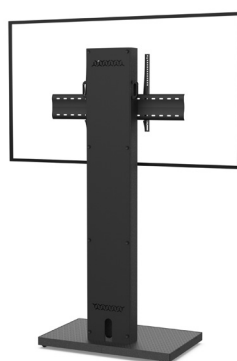

GALAXY

SIMPLE ÉCRAN

Pour un écran de 55 à 75"

AFFICHAGE DYNAMIQUE

Nombre d'écran : 1 écran

Taille d'écran : de 55 à 75"

Installation : sur roulettes

Finition : noire métallisée

Référence :
GALAXYS5575DS

Simulation écran 70"

SIMPLE ÉCRAN

• CARACTÉRISTIQUES

Taille d'écran	Pour un écran de 55 à 75"
Référence	GALAXYS5575DS
Socle	Acier avec jupe de recouvrement en acier peint noir métallisé et insert en plexiglass noir
Épaisseur du socle	50 mm
Roulettes / Patins	Sur roulettes (ø 35 mm pré-montées)
Dimensions du socle (L x p x h)	900 x 500 x 72 mm
Colonne	Acier peint noir métallisé
Habillage arrière de la colonne	Face arrière en plexiglass noir écoresponsable avec accès facile
Dimensions de la colonne (L x p x h)	300 x 100 x 1800 mm
Support écran	Acier peint noir avec fixations fixes
Taille support écran (VESA)	De 200 x 200 mm à 800 x 400 mm
Hauteur axe écran	De 1410 mm à 1770 mm
Poids max. d'écran	85 kg
Poids du meuble	67 kg

• OPTIONS

Socle sur patins réhaussés	Ref. Teflon pads
Tablette petit format en plexiglass translucide et acier peint noir Fixée au VESA de l'écran avec une surface utile de 290 mm (l) x 200 mm (p)	Ref. SCU3_R1
Support codec universel À l'arrière de l'écran avec une profondeur utile de 10 mm à 95 mm	Ref. SCU12
Support codec ou player 1U à installer dans la colonne avec une profondeur utile de 70 mm max.	Ref. SCU12_1U