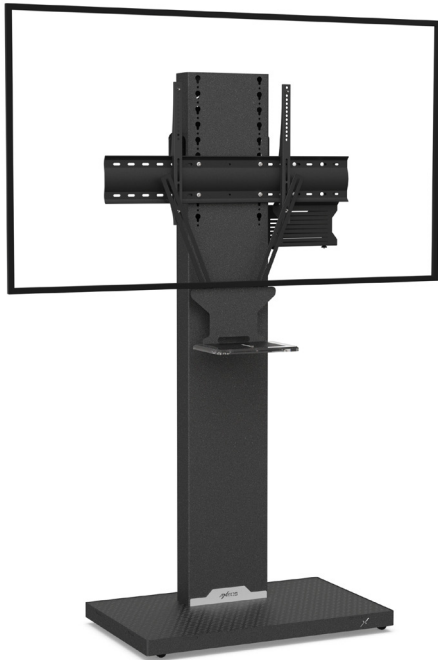

## SIMPLE ÉCRAN

Pour un écran de 55 à 75"

### VIDÉOCONFÉRENCE

Nombre d'écrans : 1 écran

Taille d'écran : de 55 à 75"

Installation : sur roulettes

Finition : noire métallisée

Référence :  
GALAXYS5575VCPACK

Simulation écran 70"

## SIMPLE ÉCRAN

### • CARACTÉRISTIQUES

Taille d'écran	Pour un écran de 55 à 75"
Référence	GALAXYS5575VCPACK
Socle	Acier avec jupe de recouvrement en acier peint noir métallisé et insert en plexiglass noir
Épaisseur du socle	50 mm
Roulettes / Patins	Sur roulettes (ø 35 mm pré-montées)
Dimensions du socle (L x p x h)	900 x 500 x 72 mm
Colonne	Acier peint noir métallisé
Habillage arrière de la colonne	Face arrière en plexiglass noir écoresponsable avec accès facile
Dimensions de la colonne (L x p x h)	300 x 100 x 1800 mm
Support écran	Acier peint noir avec fixations fixes
Taille support écran (VESA)	De 200 x 200 mm à 800 x 400 mm
Hauteur axe écran	De 1410 mm à 1770 mm
Poids max. d'écran	85 kg
Poids du meuble	67 kg
Accessoires inclus (VC PACK)	<ul style="list-style-type: none"><li>• Tablette caméra (SCUV3_R1) fixée au VESA de l'écran avec une surface utile de 290 mm (l) x 200 mm (p)</li><li>• Support codec universel (SCUV12) avec une profondeur utile de 10 mm à 95 mm</li></ul>