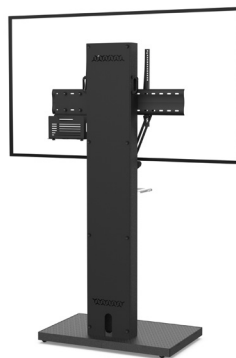

## SIMPLE ÉCRAN

Pour un écran de 55 à 75"

### VIDÉOCONFÉRENCE

Nombre d'écrans : 1 écran

Taille d'écran : de 55 à 75"

Installation : sur roulettes

Finition : noire métallisée

Référence :  
GALAXYS5575VCPACK

Simulation écran 70"

### • CARACTÉRISTIQUES

Taille d'écran	Pour un écran de 55 à 75"
Référence	GALAXYS5575VCPACK
Socle	Acier avec jupe de recouvrement en acier peint noir métallisé et insert en plexiglass noir
Épaisseur du socle	50 mm
Roulettes / Patins	Sur roulettes (ø 35 mm pré-montées)
Dimensions du socle (L x p x h)	900 x 500 x 72 mm
Colonne	Acier peint noir métallisé
Habillage arrière de la colonne	Face arrière en plexiglass noir écoresponsable avec accès facile
Dimensions de la colonne (L x p x h)	300 x 100 x 1800 mm
Support écran	Acier peint noir avec fixations fixes
Taille support écran (VESA)	De 200 x 200 mm à 800 x 400 mm
Hauteur axe écran	De 1410 mm à 1770 mm
Poids max. d'écran	85 kg
Poids du meuble	67 kg
Accessoires inclus (VC PACK)	<ul style="list-style-type: none"><li>• Tablette caméra (SCUV3_R1) fixée au VESA de l'écran avec une surface utile de 290 mm (l) x 200 mm (p)</li><li>• Support codec universel (SCUV12) avec une profondeur utile de 10 mm à 95 mm</li></ul>