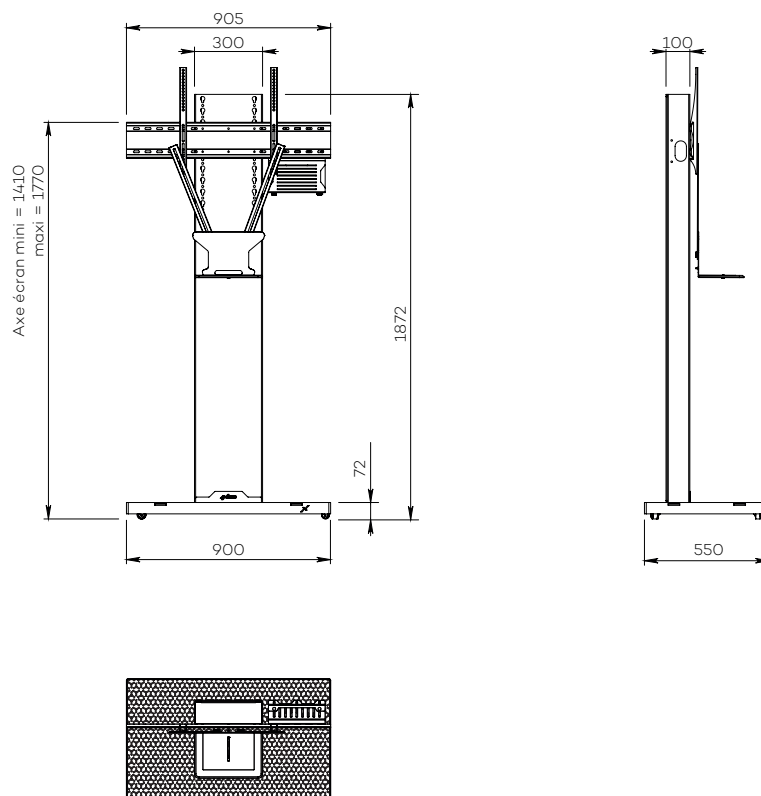

## SIMPLE ÉCRAN

Pour un écran de 55 à 75"

### VIDÉOCONFÉRENCE

Nombre d'écrans : 1 écran

Taille d'écran : de 55 à 75"

Installation : sur roulettes

Finition : noire métallisée

Référence :  
GALAXYS5575VCPACK

Simulation écran 70"

### • CARACTÉRISTIQUES

Taille d'écran	Pour un écran de 55 à 75"
Référence	GALAXYS5575VCPACK
Socle	Acier avec jupe de recouvrement en acier peint noir métallisé et insert en plexiglass noir
Épaisseur du socle	50 mm
Roulettes / Patins	Sur roulettes (ø 35 mm pré-montées)
Dimensions du socle (L x p x h)	900 x 500 x 72 mm
Colonne	Acier peint noir métallisé
Habillage arrière de la colonne	Face arrière en plexiglass noir écoresponsable avec accès facile
Dimensions de la colonne (L x p x h)	300 x 100 x 1800 mm
Support écran	Acier peint noir avec fixations fixes
Taille support écran (VESA)	De 200 x 200 mm à 800 x 400 mm
Hauteur axe écran	De 1410 mm à 1770 mm
Poids max. d'écran	85 kg
Poids du meuble	67 kg
Accessoires inclus (VC PACK)	<ul style="list-style-type: none"><li>• Tablette caméra (SCUV3_R1) fixée au VESA de l'écran avec une surface utile de 290 mm (l) x 200 mm (p)</li><li>• Support codec universel (SCUV12) avec une profondeur utile de 10 mm à 95 mm</li></ul>