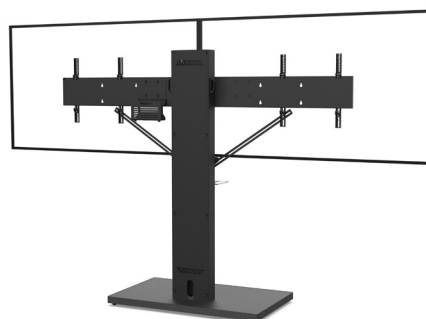

GALAXY XL

DOUBLE ÉCRAN

Pour deux écrans de 75"

VIDÉOCONFÉRENCE

Nombre d'écrans : 2 écrans

Taille d'écran : 75"

Installation : sur roulettes

Finition : noire métallisée

Référence :
GALAXYD75VCPACK

Simulation écrans 75"

DOUBLE ÉCRAN

• CARACTÉRISTIQUES

Taille d'écran	Pour deux écrans de 75"
Référence	GALAXYD75VCPACK
Socle	Acier avec jupe de recouvrement en acier peint noir métallisé et insert en plexiglass noir
Épaisseur du socle	50 mm
Roulettes / Patins	Sur roulettes (ø 35 mm pré-montées)
Dimensions du socle (L x p x h)	1200 x 700 x 72 mm
Colonne	Acier peint noir métallisé
Habillage arrière de la colonne	Face arrière en plexiglass noir écoresponsable avec accès facile
Dimensions de la colonne (L x p x h)	300 x 100 x 1800 mm
Support écran	Acier peint noir avec fixations fixes
Taille support écran (VESA)	De 200 x 200 mm à 400 x 400 mm
Hauteur axe écran	De 1410 mm à 1770 mm
Poids max. d'écran	40 kg/écran
Poids du meuble	105 kg
Accessoires inclus (VC PACK)	<ul style="list-style-type: none">• Tablette caméra (SCUV3_R1) fixée au VESA de l'écran avec une surface utile de 290 mm (l) x 200 mm (p)• Support codec universel (SCUV12) avec une profondeur utile de 10 mm à 95 mm

• OPTIONS

Socle sur patins réhaussés	Ref. Teflon pads
Support caméra universel À positionner au-dessus de l'écran	Ref. SCUV3
Option pour SCUV3 Permettant le positionnement de la caméra au centre des deux écrans	Ref. SCUV3_2 (+ SCUV3)
Support codec ou player 1U à installer dans la colonne avec une profondeur utile de 70 mm max.	Ref. SCUV12_1U