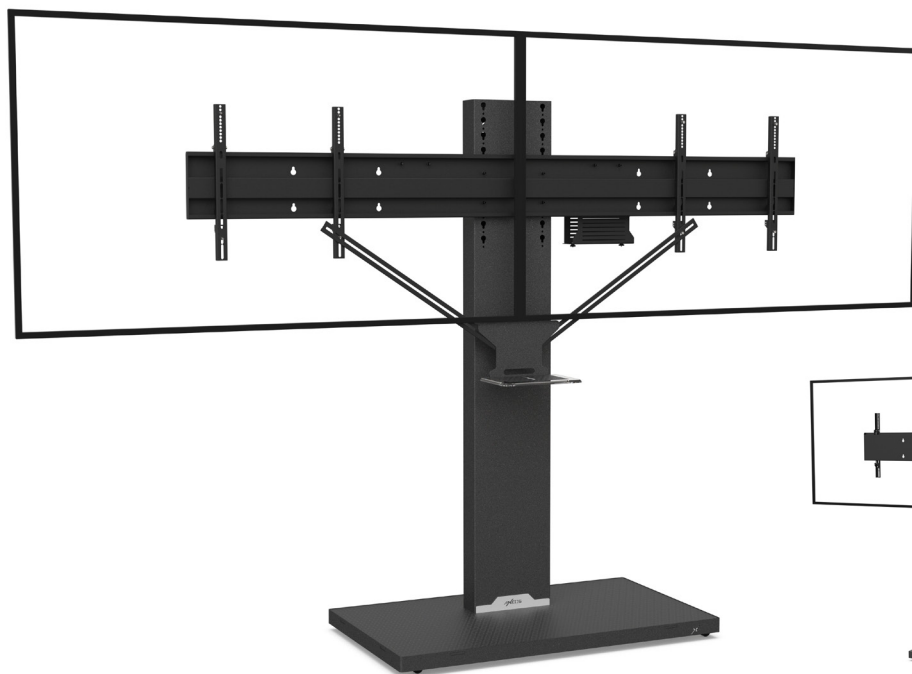

GALAXY XL

DOUBLE ÉCRAN

Pour deux écrans de 75"

VIDÉOCONFÉRENCE

Nombre d'écrans : 2 écrans

Taille d'écran : 75"

Installation : sur roulettes

Finition : noire métallisée

Référence :
GALAXYD75VCPACK

Simulation écrans 75"

DOUBLE ÉCRAN

• CARACTÉRISTIQUES

Taille d'écran	Pour deux écrans de 75"
Référence	GALAXYD75VCPACK
Socle	Acier avec jupe de recouvrement en acier peint noir métallisé et insert en plexiglass noir
Épaisseur du socle	50 mm
Roulettes / Patins	Sur roulettes (ø 35 mm pré-montées)
Dimensions du socle (L x p x h)	1200 x 700 x 72 mm
Colonne	Acier peint noir métallisé
Habillage arrière de la colonne	Face arrière en plexiglass noir écoresponsable avec accès facile
Dimensions de la colonne (L x p x h)	300 x 100 x 1800 mm
Support écran	Acier peint noir avec fixations fixes
Taille support écran (VESA)	De 200 x 200 mm à 400 x 400 mm
Hauteur axe écran	De 1410 mm à 1770 mm
Poids max. d'écran	40 kg/écran
Poids du meuble	105 kg
Accessoires inclus (VC PACK)	<ul style="list-style-type: none">• Tablette caméra (SCUV3_R1) fixée au VESA de l'écran avec une surface utile de 290 mm (l) x 200 mm (p)• Support codec universel (SCUV12) avec une profondeur utile de 10 mm à 95 mm

• OPTIONS

Socle sur patins réhaussés	Ref. Teflon pads
Support caméra universel À positionner au-dessus de l'écran	Ref. SCUV3
Option pour SCUV3 Permettant le positionnement de la caméra au centre des deux écrans	Ref. SCUV3_2 (+ SCUV3)
Support codec ou player 1U à installer dans la colonne avec une profondeur utile de 70 mm max.	Ref. SCUV12_1U