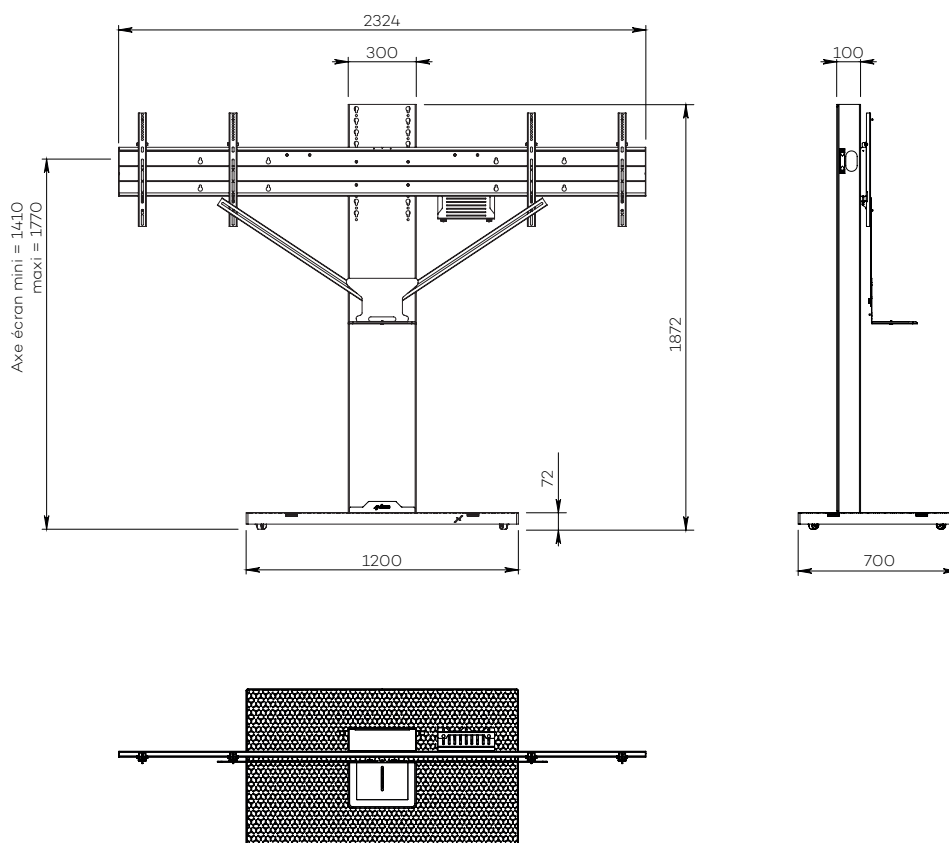

GALAXY XL

DOUBLE ÉCRAN

Pour deux écrans de 75"

VIDÉOCONFÉRENCE

Nombre d'écrans : 2 écrans

Taille d'écran : 75"

Installation : sur roulettes

Finition : noire métallisée

Référence :
GALAXYD75VCPACK

Simulation écrans 75"

DOUBLE ÉCRAN

• CARACTÉRISTIQUES

Taille d'écran	Pour deux écrans de 75"
Référence	GALAXYD75VCPACK
Socle	Acier avec jupe de recouvrement en acier peint noir métallisé et insert en plexiglass noir
Épaisseur du socle	50 mm
Roulettes / Patins	Sur roulettes (ø 35 mm pré-montées)
Dimensions du socle (L x p x h)	1200 x 700 x 72 mm
Colonne	Acier peint noir métallisé
Habillage arrière de la colonne	Face arrière en plexiglass noir écoresponsable avec accès facile
Dimensions de la colonne (L x p x h)	300 x 100 x 1800 mm
Support écran	Acier peint noir avec fixations fixes
Taille support écran (VESA)	De 200 x 200 mm à 400 x 400 mm
Hauteur axe écran	De 1410 mm à 1770 mm
Poids max. d'écran	40 kg/écran
Poids du meuble	105 kg
Accessoires inclus (VC PACK)	<ul style="list-style-type: none">• Tablette caméra (SCUV3_R1) fixée au VESA de l'écran avec une surface utile de 290 mm (l) x 200 mm (p)• Support codec universel (SCUV12) avec une profondeur utile de 10 mm à 95 mm

• OPTIONS

Socle sur patins réhaussés	Ref. Teflon pads
Support caméra universel À positionner au-dessus de l'écran	Ref. SCUV3
Option pour SCUV3 Permettant le positionnement de la caméra au centre des deux écrans	Ref. SCUV3_2 (+ SCUV3)
Support codec ou player 1U à installer dans la colonne avec une profondeur utile de 70 mm max.	Ref. SCUV12_1U