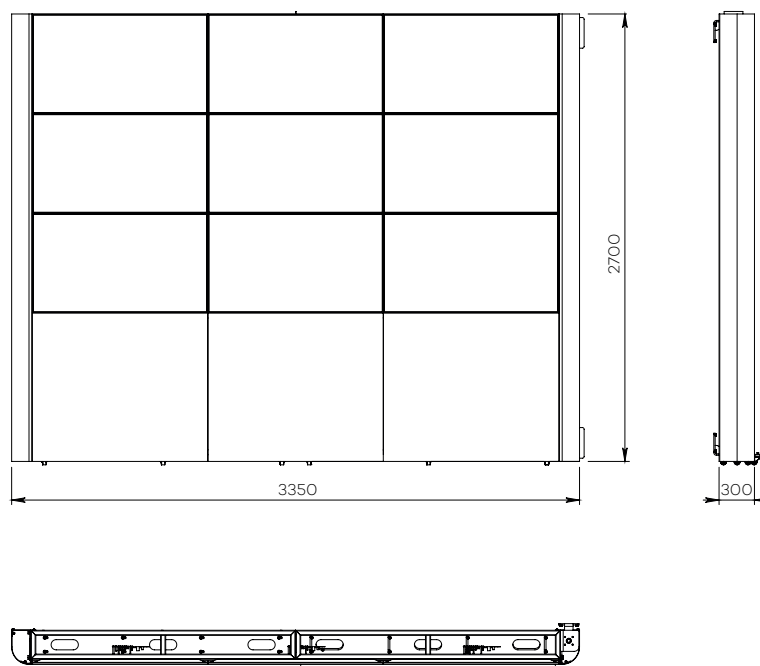

MUR D'IMAGES SUR CHARNIÈRES

Pour 4 à 16 écrans de 46 ou 55"

AFFICHAGE DYNAMIQUE

Nombre d'écrans : 4 à 16 écrans

Tailles d'écran : 46 ou 55"

Installation: à fixer au mur sur
charnières et roulettes

Finition : inox brossé

Références :

VWH 4E 46

VWH 9E 46

VWH 16E 46

VWH 4E 55

VWH 9E 55

VWH 16E 55

Simulation 9 écrans 46"

• CARACTÉRISTIQUES

Tailles d'écran	Pour 4 écrans de 46"	Pour 9 écrans de 46"	Pour 16 écrans de 46"	Pour 4 écrans de 55"	Pour 9 écrans de 55"	Pour 16 écrans de 55"
Références	VWH 4E 46	VWH 9E 46	VWH 16E 46	VWH 4E 55	VWH 9E 55	VWH 16E 55
Structure	Acier					
Sous-bassement	Menuiserie finition stratifié inox brossé					
Habillages latéraux	Inox brossé					
Installation	Fixation au mur avec système sur charnières et sur roulettes					
Profondeur du meuble	300 mm					