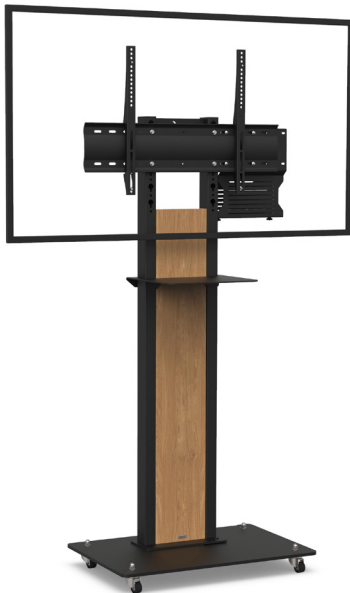

# OBOX SIMPLE ÉCRAN

Pour un écran de 40 à 60"

## VIDÉOCONFÉRENCE

Nombre d'écrans : 1 écran

Taille d'écran : de 40 à 60"

Installation : sur roulettes

Finition : noire

Référence :  
OBOXS4060VCPACK

Simulation écran 55"

• CARACTÉRISTIQUES

Taille d'écran	Pour un écran de 40 à 60"
Référence	OBOXS4060VCPACK
Socle	Acier peint noir
Épaisseur du socle	10 mm
Roulettes / Patins	Sur roulettes (ø 35 mm pré-montées)
Dimensions du socle (L x p x h)	700 x 450 x 70 mm
Colonne	2 tubes en acier peint noir
Habillage de la colonne	Plaque de plexiglass avec sticker bois
Surface utile de la plaque (L x h)	186 x 1100 mm
Dimensions de la colonne (L x p x h)	268 x 60 x 1400 mm
Support écran	Acier peint noir avec fixations fixes
Taille support écran (VESA)	De 200 x 200 mm à 600 x 400 mm
Hauteur axe écran	De 1310 mm à 1460 mm
Poids max. d'écran	55 kg
Poids du meuble	45 kg
Accessoires inclus (VC PACK)	<ul style="list-style-type: none"> <li>• Tablette caméra (AX1077) avec une surface utile de 330 mm (l) x 230 mm (p)</li> <li>• Support codec universel (SCUV12) avec une profondeur utile de 10 mm à 95 mm</li> </ul>

• OPTIONS

<b>Finition blanche</b> Plaque en plexiglass avec sticker bois Socle, colonne et tablette caméra en blanc	Ref. /WHITE
<b>Personnalisation logo</b> Impression logo sur plaque en plexiglass	Ref. OBOX_LOGO
<b>Personnalisation complète</b> Impression complète sur plaque en plexiglass	Ref. OBOX_PLATE
<b>Support caméra universel</b> À positionner au-dessus de l'écran	Ref. SCUV3
<b>Pré-montage du meuble à l'expédition</b>	Ref. SERV_STD_1