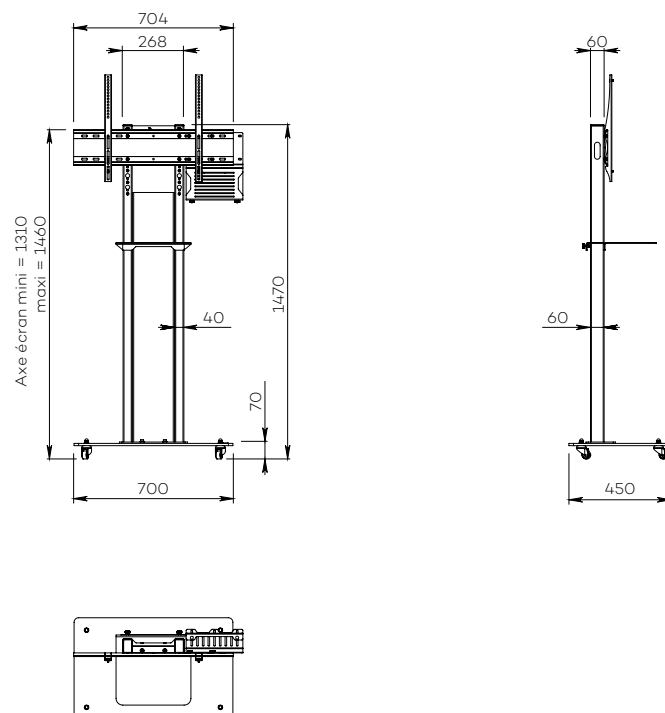

# OBOX SIMPLE ÉCRAN

Pour un écran de 40 à 60"

## VIDÉOCONFÉRENCE

Nombre d'écrans : 1 écran

Taille d'écran : de 40 à 60"

Installation : sur roulettes

Finition : noire

Référence :  
OBOXS4060VCPACK

Simulation écran 55"

• CARACTÉRISTIQUES

Taille d'écran	Pour un écran de 40 à 60"
Référence	OBOXS4060VCPACK
Socle	Acier peint noir
Épaisseur du socle	10 mm
Roulettes / Patins	Sur roulettes (ø 35 mm pré-montées)
Dimensions du socle (L x p x h)	700 x 450 x 70 mm
Colonne	2 tubes en acier peint noir
Habillage de la colonne	Plaque de plexiglass avec sticker bois
Surface utile de la plaque (L x h)	186 x 1100 mm
Dimensions de la colonne (L x p x h)	268 x 60 x 1400 mm
Support écran	Acier peint noir avec fixations fixes
Taille support écran (VESA)	De 200 x 200 mm à 600 x 400 mm
Hauteur axe écran	De 1310 mm à 1460 mm
Poids max. d'écran	55 kg
Poids du meuble	45 kg
Accessoires inclus (VC PACK)	<ul style="list-style-type: none"> <li>• Tablette caméra (AX1077) avec une surface utile de 330 mm (l) x 230 mm (p)</li> <li>• Support codec universel (SCUV12) avec une profondeur utile de 10 mm à 95 mm</li> </ul>