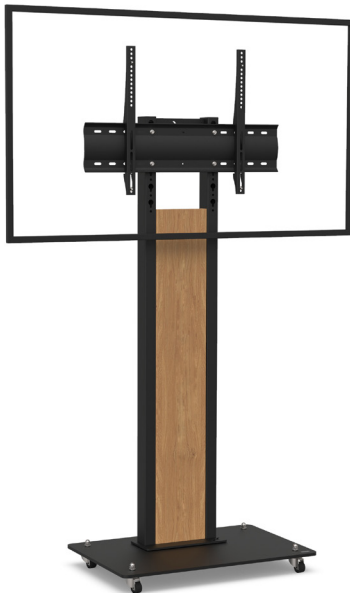

OBOX SIMPLE ÉCRAN

Pour un écran de 32 à 60"

AFFICHAGE DYNAMIQUE

Nombre d'écrans : 1 écran

Taille d'écran : de 32 à 60"

Installation : sur roulettes

Finition : noire

Référence :
OBOXS3260DS

Simulation écran 55"

SIMPLE ÉCRAN

• CARACTÉRISTIQUES

Tailles d'écran	Pour un écran de 32 à 60"
Référence	OBOXS3260DS
Socle	Acier peint noir
Épaisseur du socle	10 mm
Roulettes / Patins	Sur roulettes (ø 35 mm pré-montées)
Dimensions du socle (L x p x h)	700 x 450 x 70 mm
Colonne	2 tubes en acier peint noir
Habillage de la colonne	Plaque de plexiglass avec sticker bois
Surface utile de la plaque (L x h)	175 x 1100 mm
Dimensions de la colonne (L x p x h)	268 x 60 x 1400 mm
Support écran	Acier peint noir avec fixations fixes
Taille support écran (VESA)	De 200 x 200 mm à 600 x 400 mm
Hauteur axe écran	De 1300 mm à 1500 mm
Poids max. d'écran	55 kg
Poids du meuble	45 kg

• OPTIONS

Tablette petit format Avec une surface utile de 330 mm (l) x 230 mm (p)	Ref. AX1077
Finition blanche	Ref. /WHITE
Autres finitions de plaque en plexiglass	Ref. sur demande
Support codec universel À l'arrière de l'écran avec une profondeur utile de 10 mm à 95 mm	Ref. SCUUV12
Pré-montage du meuble à l'expédition	Ref. Serv_Std_1