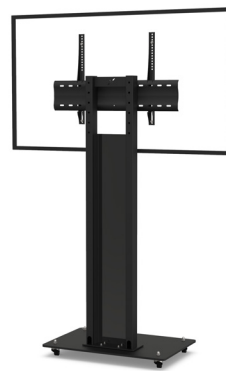

OBOX SIMPLE ÉCRAN

Pour un écran de 32 à 60"

AFFICHAGE DYNAMIQUE

Nombre d'écrans : 1 écran

Taille d'écran : de 32 à 60"

Installation : sur roulettes

Finition : noire

Référence :
OBOXS3260DS

Simulation écran 55"

SIMPLE ÉCRAN

• CARACTÉRISTIQUES

Tailles d'écran	Pour un écran de 32 à 60"
Référence	OBOXS3260DS
Socle	Acier peint noir
Épaisseur du socle	10 mm
Roulettes / Patins	Sur roulettes (ø 35 mm pré-montées)
Dimensions du socle (L x p x h)	700 x 450 x 70 mm
Colonne	2 tubes en acier peint noir
Habillage de la colonne	Plaque de plexiglass avec sticker bois
Surface utile de la plaque (L x h)	175 x 1100 mm
Dimensions de la colonne (L x p x h)	268 x 60 x 1400 mm
Support écran	Acier peint noir avec fixations fixes
Taille support écran (VESA)	De 200 x 200 mm à 600 x 400 mm
Hauteur axe écran	De 1300 mm à 1500 mm
Poids max. d'écran	55 kg
Poids du meuble	45 kg

• OPTIONS

Tablette petit format Avec une surface utile de 330 mm (l) x 230 mm (p)	Ref. AX1077
Finition blanche	Ref. /WHITE
Autres finitions de plaque en plexiglass	Ref. sur demande
Support codec universel À l'arrière de l'écran avec une profondeur utile de 10 mm à 95 mm	Ref. SCUUV12
Pré-montage du meuble à l'expédition	Ref. Serv_Std_1