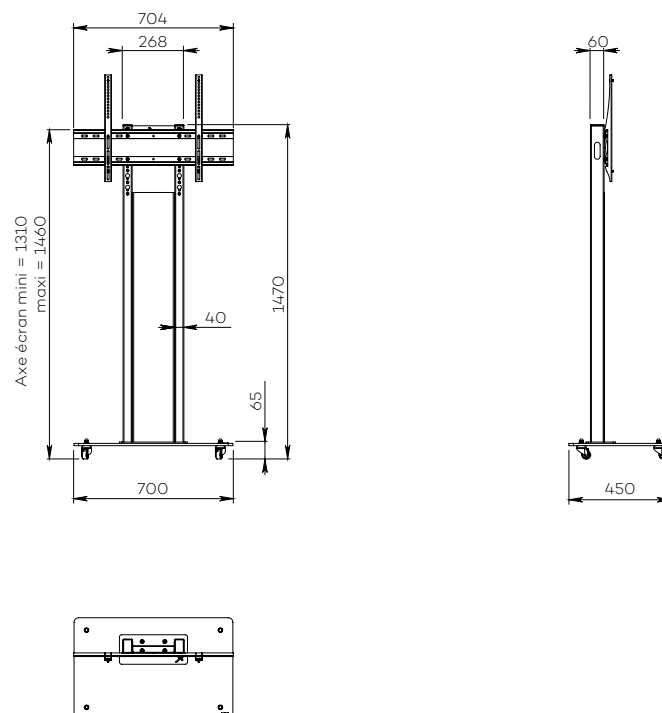

OBOX SIMPLE ÉCRAN

Pour un écran de 32 à 60"

AFFICHAGE DYNAMIQUE

Nombre d'écrans : 1 écran

Taille d'écran : de 32 à 60"

Installation : sur roulettes

Finition : noire

Référence :
OBOXS3260DS

Simulation écran 55"

SIMPLE ÉCRAN

• CARACTÉRISTIQUES

Tailles d'écran	Pour un écran de 32 à 60"
Référence	OBOXS3260DS
Socle	Acier peint noir
Épaisseur du socle	10 mm
Roulettes / Patins	Sur roulettes (ø 35 mm pré-montées)
Dimensions du socle (L x p x h)	700 x 450 x 70 mm
Colonne	2 tubes en acier peint noir
Habillage de la colonne	Plaque de plexiglass avec sticker bois
Surface utile de la plaque (L x h)	175 x 1100 mm
Dimensions de la colonne (L x p x h)	268 x 60 x 1400 mm
Support écran	Acier peint noir avec fixations fixes
Taille support écran (VESA)	De 200 x 200 mm à 600 x 400 mm
Hauteur axe écran	De 1300 mm à 1500 mm
Poids max. d'écran	55 kg
Poids du meuble	45 kg

• OPTIONS

Tablette petit format Avec une surface utile de 330 mm (l) x 230 mm (p)	Ref. AX1077
Finition blanche	Ref. /WHITE
Autres finitions de plaque en plexiglass	Ref. sur demande
Support codec universel À l'arrière de l'écran avec une profondeur utile de 10 mm à 95 mm	Ref. SCUUV12
Pré-montage du meuble à l'expédition	Ref. Serv_Std_1