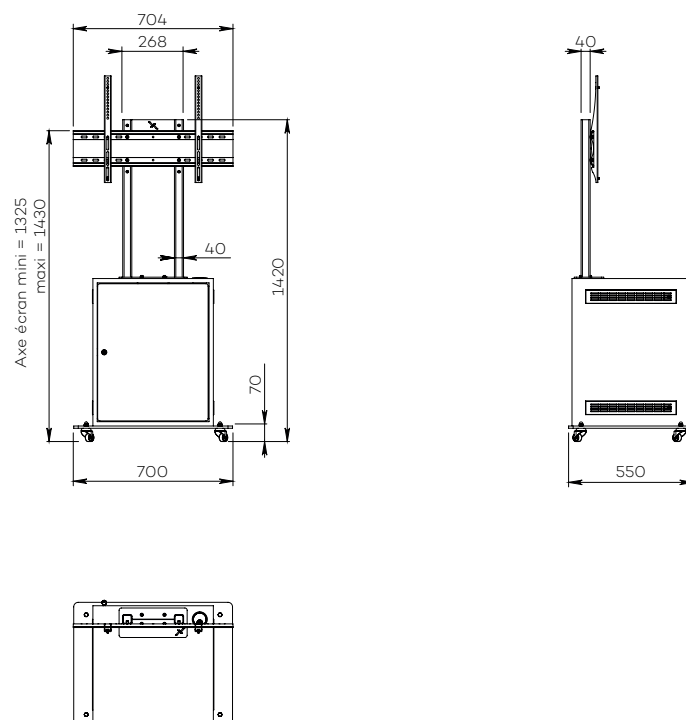

OBOX AVEC CAISSON

Pour un écran de 32 à 60"

VIDÉOCONFÉRENCE

Nombre d'écrans : 1 écran

Taille d'écran : de 32 à 60"

Installation : sur roulettes

Finition : noire

Référence :
OBOXS3260_BOX

Simulation écran 55"

● CARACTÉRISTIQUES

Taille d'écran	Pour un écran de 32 à 60"
Référence	OBOXS3260_BOX
Socle	Acier peint noir
Épaisseur du socle	10 mm
Roulettes / Patins	Sur roulettes (ø 35 mm pré-montées)
Dimensions du socle (L x p x h)	700 x 550 x 70 mm
Colonne	2 tubes en acier peint noir
Dimensions de la colonne (L x p x h)	268 x 40 x 700 mm
Support écran	Acier peint noir avec fixations fixes
Taille support écran (VESA)	De 200 x 200 mm à 600 x 400 mm
Hauteur axe écran	De 1325 mm à 1430 mm
Baie informatique	En menuiserie 12U Sécurisée à clé
Dimensions ext. de la baie (L x p x h)	530 x 520 x 650 mm
Poids max. d'écran	55 kg
Poids du meuble	60 kg

● OPTIONS

Baie informatique seule	Ref. sur demande
Tablette caméra Avec une surface utile de 330 mm (l) x 230 mm (p)	Ref. AX1077
Support caméra universel À positionner au-dessus de l'écran	Ref. SCUUV3
Support codec universel À l'arrière de l'écran avec une profondeur utile de 10 mm à 95 mm	Ref. SCUUV12
Autres finitions de la porte avant	Ref. sur demande
Pré-montage du meuble à l'expédition	Ref. Serv_Std_1