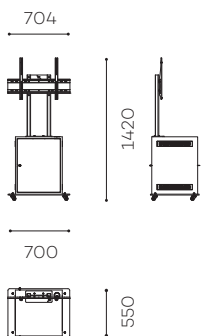

OBOX MIT KASTENMÖBEL

OBOX mit Kastenmöbel ist ein Möbel für einen 32 bis 60 Zoll Bildschirm.

Simulation 50" Bildschirm

OBOX

Art.

Für einen 32 bis 60" Bildschirm :
OBOXS3260_BOX

TECHNISCHE DATEN

SOCKEL

Stahl
Oberflächen in Schwarz
Auf Laufrollen

MAXIMALES GEWICHT DES BILDSCHIRMS

55 kg

SÄULE

2 Schwarz lackierte
Stahlrohre

COMPUTERSCHRANK

12U
Abschließbar
Holztür auf der Vorder- und
Rückseite

UNIVERSAL- BILDSCHIRMHALTERUNG

VESA von 200 x 200 mm
bis 600 x 400 mm

GEWICHT DES MÖBELS

60 kg

HÖHE DER BILDSCHIRMMACHSE

Von 1325 mm bis 1430 mm

Option : individuelle Anpassung der Vordertür

Option : Universal-Codec-
Halterung (SCUV12)

Option : nur Computerschrank