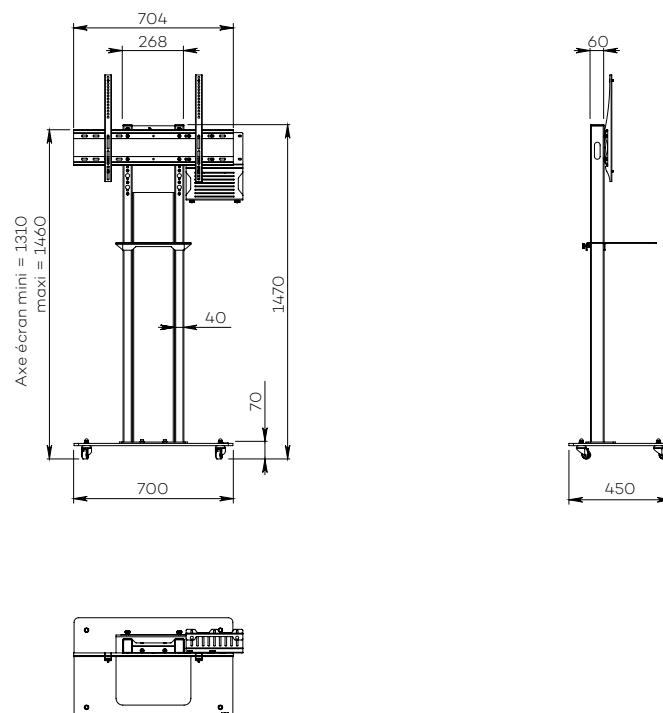

OBOX SIMPLE ÉCRAN

Pour un écran de 32 à 60"

VIDÉOCONFÉRENCE

Nombre d'écrans : 1 écran

Taille d'écran : de 32 à 60"

Installation : sur roulettes

Finition : noire

Référence :
OBOXS3260VCPACK

Simulation écran 55"

SIMPLE ÉCRAN

• CARACTÉRISTIQUES

Tailles d'écran	Pour un écran de 32 à 60"
Référence	OBOXS3260VCPACK
Socle	Acier peint noir
Épaisseur du socle	10 mm
Roulettes / Patins	Sur roulettes (ø 35 mm pré-montées)
Dimensions du socle (L x p x h)	700 x 450 x 70 mm
Colonne	2 tubes en acier peint noir
Habillage de la colonne	Plaque de plexiglass avec sticker bois
Surface utile de la plaque (L x h)	175 x 1100 mm
Dimensions de la colonne (L x p x h)	268 x 60 x 1400 mm
Support écran	Acier peint noir avec fixations fixes
Taille support écran (VESA)	De 200 x 200 mm à 600 x 400 mm
Hauteur axe écran	De 1300 mm à 1500 mm
Poids max. d'écran	55 kg
Poids du meuble	45 kg
Accessoires inclus (VC PACK)	<ul style="list-style-type: none">• Tablette caméra (AX1077) avec une surface utile de 330 mm (l) x 230 mm (p)• Support codec universel (SCUV12) avec une profondeur utile de 10 mm à 95 mm