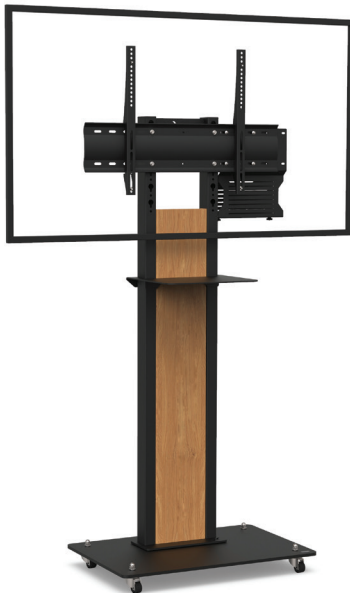

OBOX SIMPLE ÉCRAN

Pour un écran de 32 à 60"

VIDÉOCONFÉRENCE

Nombre d'écrans : 1 écran

Taille d'écran : de 32 à 60"

Installation : sur roulettes

Finition : noire

Référence :
OBOXS3260VCPACK

Simulation écran 55"

SIMPLE ÉCRAN

• CARACTÉRISTIQUES

Tailles d'écran	Pour un écran de 32 à 60"
Référence	OBOXS3260VCPACK
Socle	Acier peint noir
Épaisseur du socle	10 mm
Roulettes / Patins	Sur roulettes (ø 35 mm pré-montées)
Dimensions du socle (L x p x h)	700 x 450 x 70 mm
Colonne	2 tubes en acier peint noir
Habillage de la colonne	Plaque de plexiglass avec sticker bois
Surface utile de la plaque (L x h)	175 x 1100 mm
Dimensions de la colonne (L x p x h)	268 x 60 x 1400 mm
Support écran	Acier peint noir avec fixations fixes
Taille support écran (VESA)	De 200 x 200 mm à 600 x 400 mm
Hauteur axe écran	De 1300 mm à 1500 mm
Poids max. d'écran	55 kg
Poids du meuble	45 kg
Accessoires inclus (VC PACK)	<ul style="list-style-type: none">• Tablette caméra (AX1077) avec une surface utile de 330 mm (l) x 230 mm (p)• Support codec universel (SCUV12) avec une profondeur utile de 10 mm à 95 mm

• OPTIONS

Finition blanche	Ref. /WHITE
Autres finitions de plaque en plexiglass	Ref. sur demande
Support caméra universel À positionner au-dessus de l'écran	Ref. SCUV3
Pré-montage du meuble à l'expédition	Ref. Serv_Std_1