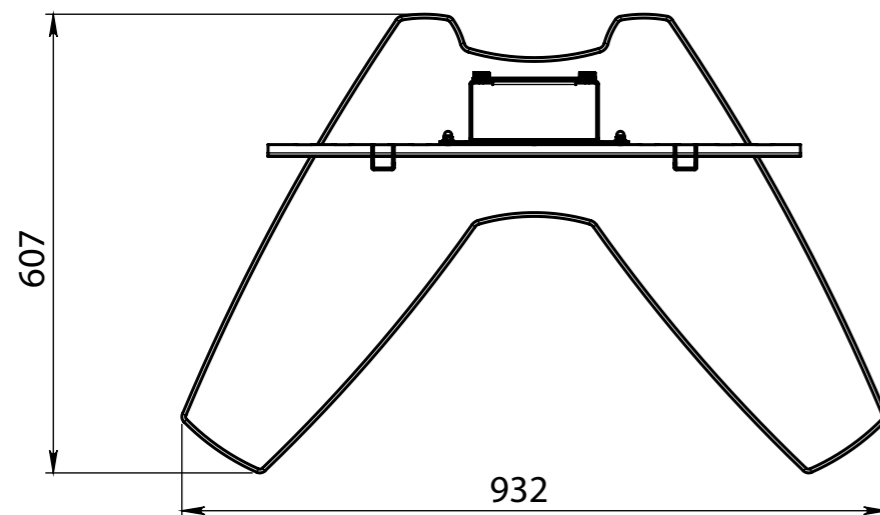

# ECHELLE 1:10

Indice	Date	Modifications	Visa
 Route des digues 14123 Fleury sur Orne TEL.: 02.31.28.59.37 E-mail: contact@axeos.net Site: www.axeos.net		Tolérance générale: ISO2768mK	Matière: Matériau <non spécifié>
		Finition :	Masse (g): 45344.91
Echelle: 1:10		Format: A3	<b>OSYX</b> <b>OSYX SE 32" à 60"</b> <b>PLAN N° AX062-01</b>
Date: 25/03/19			
Dessiné par: LEMARCHAND Alain		Réf.:	<b>0</b>
Ce plan est notre propriété. Il ne peut être reproduit sans notre autorisation, ni communiqué à des tiers (Loi de Mars 1957)			