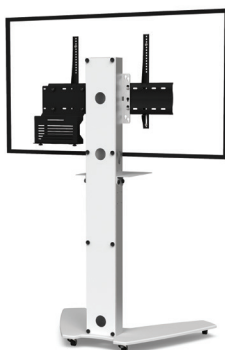

OSYX SIMPLE ÉCRAN

Pour un écran de 32 à 60"

VIDÉOCONFÉRENCE

Nombre d'écrans : 1 écran

Taille d'écran : de 32 à 60"

Installation : sur roulettes

Finitions : blanche et inox brossé

Référence :
OSYXS3260VCPACK

Simulation écran 55"

SIMPLE ÉCRAN

• CARACTÉRISTIQUES

Tailles d'écran	Pour un écran de 32 à 60"
Référence	OSYXS3260VCPACK
Socle	Acier peint blanc
Épaisseur du socle	15 mm
Roulettes / Patins	Sur roulettes (ø 35 mm pré-montées)
Dimensions du socle (L x p x h)	932 x 607 x 75 mm
Colonne	Inox brossé
Habillage arrière de la colonne	Face arrière en plexiglass blanc avec accès facile
Dimensions de la colonne (L x p x h)	170 x 80 x 1405 mm
Support écran	Acier peint noir avec fixations fixes
Taille support écran (VESA)	De 200 x 200 mm à 600 x 400 mm
Hauteur axe écran	De 1300 mm à 1500 mm
Poids max. d'écran	55 kg
Poids du meuble	65 kg
Accessoires inclus (VC PACK)	<ul style="list-style-type: none">• Tablette caméra (AX0011) avec une surface utile de 300 mm (l) x 230 mm (p)• Support codec universel (SCUV12) avec une profondeur utile de 10 mm à 95 mm

• OPTIONS

Tablette grand format Avec une surface utile de 450 mm (l) x 300 mm (p)	Ref. AX0012
Finition noire	Ref. /BLACK
Socle sur patins	Ref. Teflon pads
Support caméra universel À positionner au-dessus de l'écran	Ref. SCUV3
Pré-montage du meuble à l'expédition	Ref. Serv_Std_1