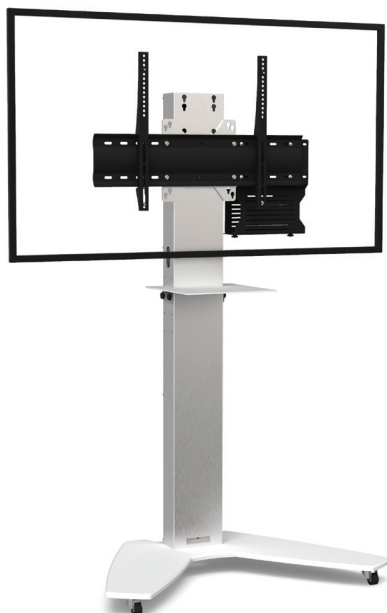

OSYX SIMPLE ÉCRAN

Pour un écran de 32 à 60"

VIDÉOCONFÉRENCE

Nombre d'écrans : 1 écran

Taille d'écran : de 32 à 60"

Installation : sur roulettes

Finitions : blanche et inox brossé

Référence :
OSYXS3260VCPACK

Simulation écran 55"

SIMPLE ÉCRAN

• CARACTÉRISTIQUES

Tailles d'écran	Pour un écran de 32 à 60"
Référence	OSYXS3260VCPACK
Socle	Acier peint blanc
Épaisseur du socle	15 mm
Roulettes / Patins	Sur roulettes (ø 35 mm pré-montées)
Dimensions du socle (L x p x h)	932 x 607 x 75 mm
Colonne	Inox brossé
Habillage arrière de la colonne	Face arrière en plexiglass blanc avec accès facile
Dimensions de la colonne (L x p x h)	170 x 80 x 1405 mm
Support écran	Acier peint noir avec fixations fixes
Taille support écran (VESA)	De 200 x 200 mm à 600 x 400 mm
Hauteur axe écran	De 1300 mm à 1500 mm
Poids max. d'écran	55 kg
Poids du meuble	65 kg
Accessoires inclus (VC PACK)	<ul style="list-style-type: none">• Tablette caméra (AX0011) avec une surface utile de 300 mm (l) x 230 mm (p)• Support codec universel (SCUV12) avec une profondeur utile de 10 mm à 95 mm

• OPTIONS

Tablette grand format Avec une surface utile de 450 mm (l) x 300 mm (p)	Ref. AX0012
Finition noire	Ref. /BLACK
Socle sur patins	Ref. Teflon pads
Support caméra universel À positionner au-dessus de l'écran	Ref. SCUV3
Pré-montage du meuble à l'expédition	Ref. Serv_Std_1