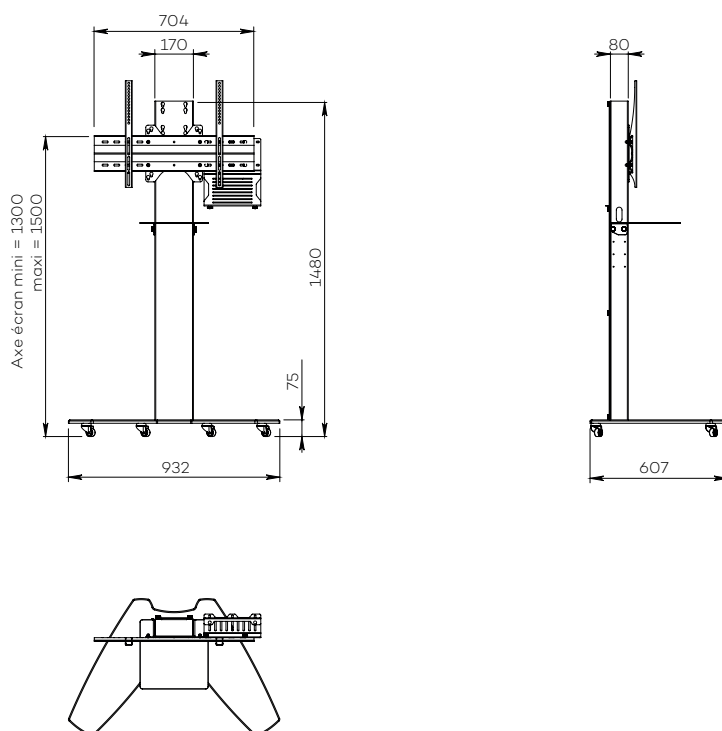

OSYX SIMPLE ÉCRAN

Pour un écran de 32 à 60"

VIDÉOCONFÉRENCE

Nombre d'écrans : 1 écran

Taille d'écran : de 32 à 60"

Installation : sur roulettes

Finitions : blanche et inox brossé

Référence :
OSYXS3260VCPACK

Simulation écran 55"

SIMPLE ÉCRAN

• CARACTÉRISTIQUES

Tailles d'écran	Pour un écran de 32 à 60"
Référence	OSYXS3260VCPACK
Socle	Acier peint blanc
Épaisseur du socle	15 mm
Roulettes / Patins	Sur roulettes (ø 35 mm pré-montées)
Dimensions du socle (L x p x h)	932 x 607 x 75 mm
Colonne	Inox brossé
Habillage arrière de la colonne	Face arrière en plexiglass blanc avec accès facile
Dimensions de la colonne (L x p x h)	170 x 80 x 1405 mm
Support écran	Acier peint noir avec fixations fixes
Taille support écran (VESA)	De 200 x 200 mm à 600 x 400 mm
Hauteur axe écran	De 1300 mm à 1500 mm
Poids max. d'écran	55 kg
Poids du meuble	65 kg
Accessoires inclus (VC PACK)	<ul style="list-style-type: none">• Tablette caméra (AX0011) avec une surface utile de 300 mm (l) x 230 mm (p)• Support codec universel (SCUV12) avec une profondeur utile de 10 mm à 95 mm

• OPTIONS

Tablette grand format Avec une surface utile de 450 mm (l) x 300 mm (p)	Ref. AX0012
Finition noire	Ref. /BLACK
Socle sur patins	Ref. Teflon pads
Support caméra universel À positionner au-dessus de l'écran	Ref. SCUV3
Pré-montage du meuble à l'expédition	Ref. Serv_Std_1