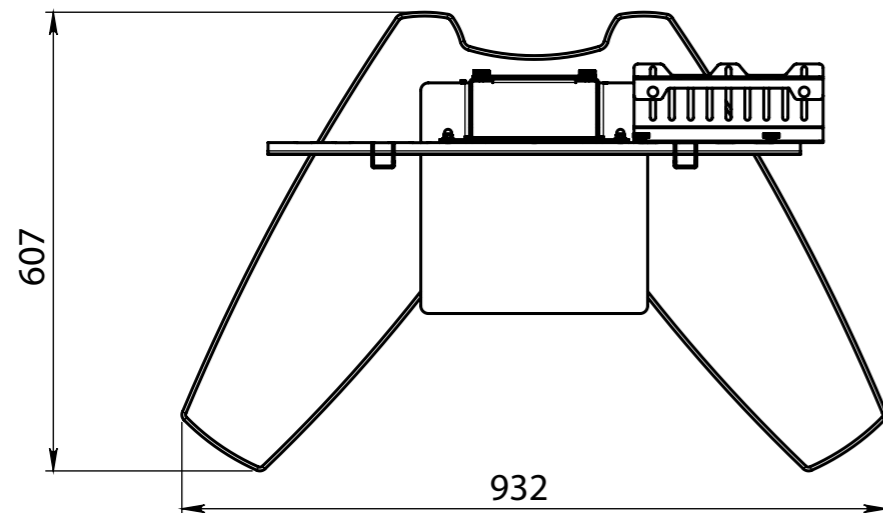

ECHELLE 1:10

Indice	Date	Modifications		Visa
 Route des digues 14123 Fleury sur Orne TEL.: 02.31.28.59.37 E-mail: contact@axeos.net Site: www.axeos.net		Tolérance générale: ISO2768mK	Matière: Matériau <non spécifié>	
Echelle: 1:10		Format: A3		OSYX OSYX SE 32" à 60" PLAN N° AX062-01
Date: 25/03/19				
Dessiné par: LEMARCHAND Alain		Ref.:	0	
Ce plan est notre propriété. Il ne peut être reproduit sans notre autorisation, ni communiqué à des tiers (Loi de Mars 1957)				