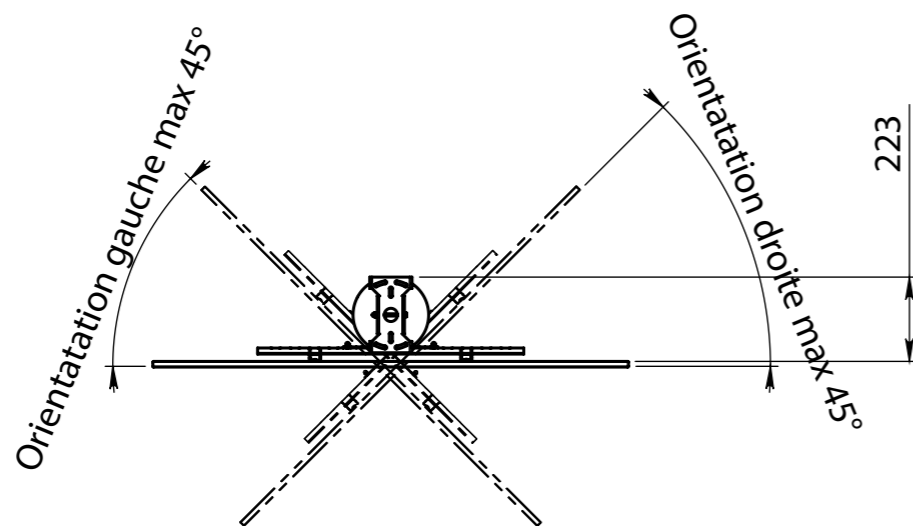

Ecran 55 pouces

# ECHELLE 1:20

Indice	Date	Modifications		Visa
 Route des digues 14123 Fleury sur Orne TEL.: 02.31.28.59.37 E-mail: contact@axeos.net Site: www.axeos.net		Tolérance générale: ISO2768mK	Matière: Voir nomenclature	
		Finition :	Masse (g): 19061.9	
Echelle: 1:20		Format: A3		<b>RD19-17</b> <b>Potence plafond</b> <b>Assemblage 55p</b>
Date: 11/09/2019				
Dessiné par: LARUE T		Réf.:	<b>PLAN N° RD19-17-21</b>	
<b>0</b>				