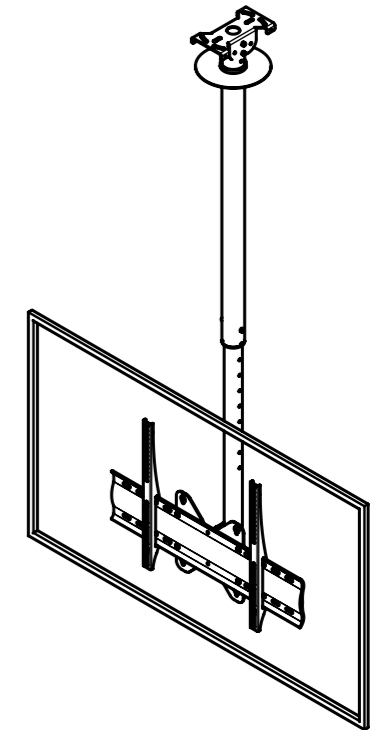

Ecran 55 pouces

# ECHELLE 1:20

Indice	Date	Modifications		Visa
 Route des digues 14123 Fleury sur Orne TEL.: 02.31.28.59.37 E-mail: contact@axeos.net Site: www.axeos.net		Tolérance générale: ISO2768mK	Matière: Voir nomenclature	
		Finition :	Masse (g): 19061.9	
Echelle: 1:20		Format: A3		<b>RD19-17</b> <b>Potence plafond</b> <b>Assemblage 55p</b>
Date: 11/09/2019				
Dessiné par: LARUE T		Réf.:	<b>PLAN N° RD19-17-21</b>	
<b>0</b>				