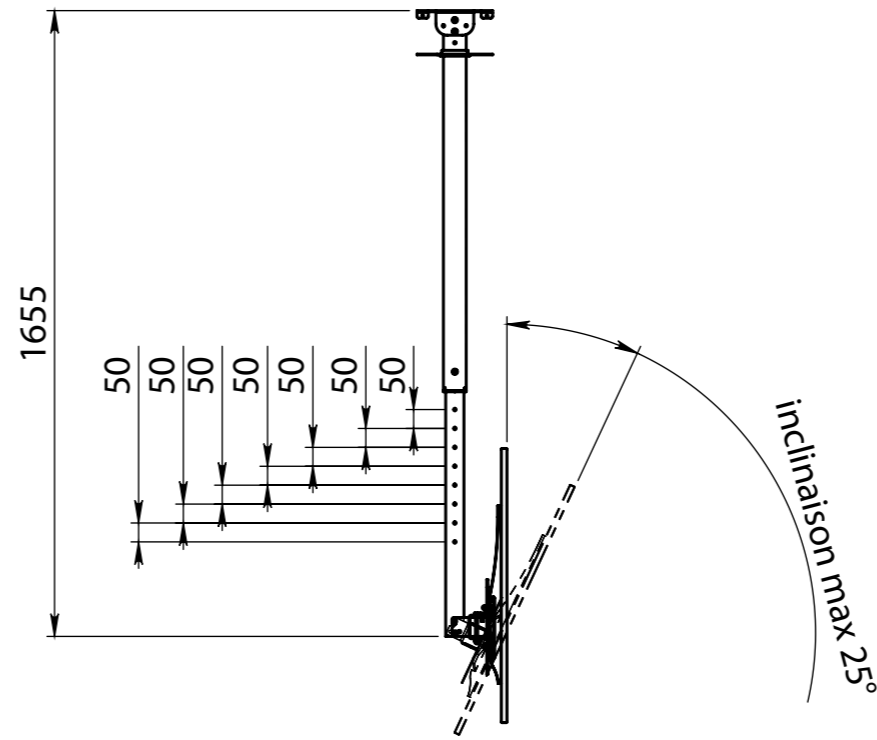

Ecran 55 pouces

# ECHELLE 1:20

Indice	Date	Modifications		Visa
 Route des digues 14123 Fleury sur Orne TEL.: 02.31.28.59.37 E-mail: contact@axeos.net Site: www.axeos.net		Tolérance générale: ISO2768mK	Matière: Voir nomenclature	
		Finition :	Masse (g): 19061.9	
Echelle: 1:20		Format: A3		<b>RD19-17</b> <b>Potence plafond</b> <b>Assemblage 55p</b>
Date: 11/09/2019				
Dessiné par: LARUE T		Réf.:	<b>PLAN N° RD19-17-21</b>	
<b>0</b>				