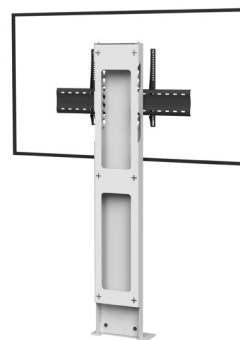

STILIX SIMPLE ÉCRAN

Pour un écran de 55 à 86"

AFFICHAGE DYNAMIQUE

Nombre d'écrans : 1 écran

Taille d'écran : de 55 à 86"

Installation : à fixer au mur

Finition : blanche

Référence :
STILIXS5586DS

Simulation écran 70"

STILIX SIMPLE ÉCRAN

Pour un écran de 75 à 100"

AFFICHAGE DYNAMIQUE

Nombre d'écrans : 1 écran

Taille d'écran : de 75 à 100"

Installation : à fixer au mur

Finition : blanche

Référence :
STILIXS75100DS

Simulation écran 85"

● CARACTÉRISTIQUES

Taille d'écran	Pour un écran de 55 à 86"	Pour un écran de 75 à 100"
Références	STILIXS5586DS	STILIXS75100DS
Structure	Acier peint blanc	
Dégagement pour plinthe	211 mm (h) x 20 mm (p)	
Dimensions du socle (L x p x h)	380 x 160 x 6 mm	
Colonne	Acier peint blanc	
Dimensions de la colonne (L x p x h)	300 x 70 x 1800 mm	
Support écran	Acier peint noir avec fixations fixes	
Taille support écran (VESA)	De 200 x 200 mm à 800 x 400 mm	De 200 x 200 mm à 1000 x 600 mm
Hauteur axe écran	De 1490 mm à 1950 mm	De 1715 mm à 2175 mm
Poids max. d'écran	85 kg	130 kg
Poids du meuble	30 kg	45 kg

● OPTIONS

Finition noire Structure en noir	Ref. STILIX/BLACK
Tablette caméra fixation VESA Fixée au VESA de l'écran (par réglettes de 500 mm) avec une surface utile de 290 mm (l) x 200 mm (p) En plexiglass translucide et acier peint noir	Ref. SCUUV3_R1
Support codec ou player 1U À installer à l'arrière de l'écran avec une profondeur utile de 70 mm max.	Ref. SCUUV12_1U
Autres finitions	Ref. sur demande