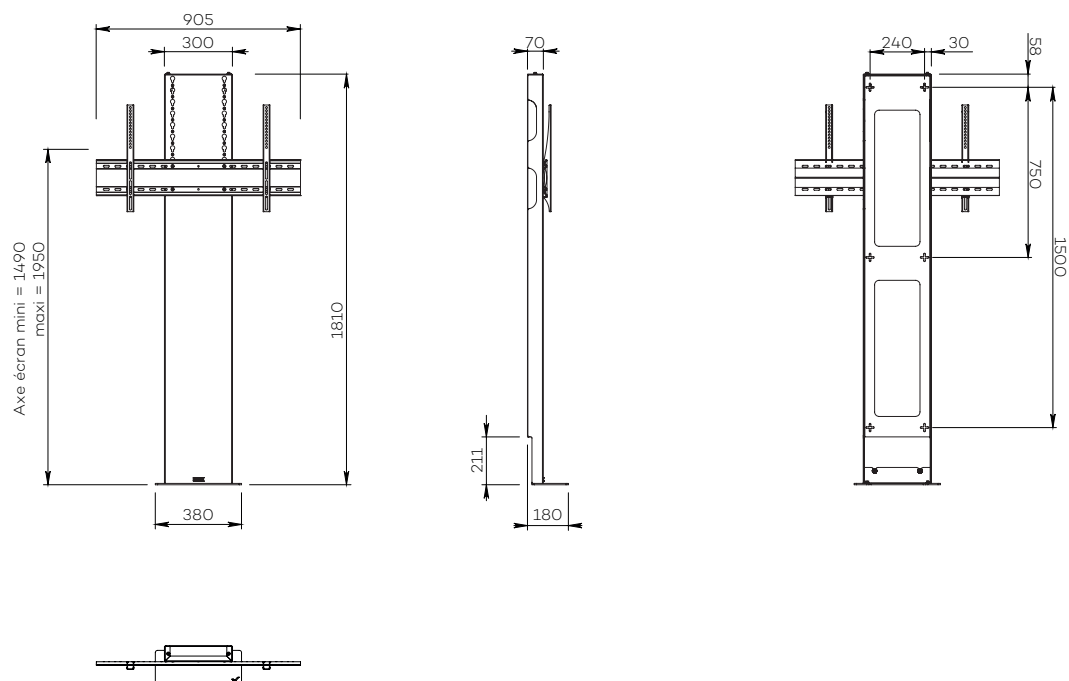

STILIX SIMPLE ÉCRAN

Pour un écran de 55 à 86"

AFFICHAGE DYNAMIQUE

Nombre d'écrans : 1 écran

Taille d'écran : de 55 à 86"

Installation : à fixer au mur

Finition : blanche

Référence :
STILIXS5586DS

Simulation écran 70"

STILIX SIMPLE ÉCRAN

Pour un écran de 75 à 100"

AFFICHAGE DYNAMIQUE

Nombre d'écrans : 1 écran

Taille d'écran : de 75 à 100"

Installation : à fixer au mur

Finition : blanche

Référence :
STILIXS75100DS

Simulation écran 85"

● CARACTÉRISTIQUES

Taille d'écran	Pour un écran de 55 à 86"	Pour un écran de 75 à 100"
Références	STILIXS5586DS	STILIXS75100DS
Structure	Acier peint blanc	
Dégagement pour plinthe	211 mm (h) x 20 mm (p)	
Dimensions du socle (L x p x h)	380 x 160 x 6 mm	
Colonne	Acier peint blanc	
Dimensions de la colonne (L x p x h)	300 x 70 x 1800 mm	
Support écran	Acier peint noir avec fixations fixes	
Taille support écran (VESA)	De 200 x 200 mm à 800 x 400 mm	De 200 x 200 mm à 1000 x 600 mm
Hauteur axe écran	De 1490 mm à 1950 mm	De 1715 mm à 2175 mm
Poids max. d'écran	85 kg	130 kg
Poids du meuble	30 kg	45 kg

● OPTIONS

Finition noire Structure en noir	Ref. STILIX/BLACK
Tablette caméra fixation VESA Fixée au VESA de l'écran (par réglettes de 500 mm) avec une surface utile de 290 mm (l) x 200 mm (p) En plexiglass translucide et acier peint noir	Ref. SCUUV3_R1
Support codec ou player 1U À installer à l'arrière de l'écran avec une profondeur utile de 70 mm max.	Ref. SCUUV12_1U
Autres finitions	Ref. sur demande