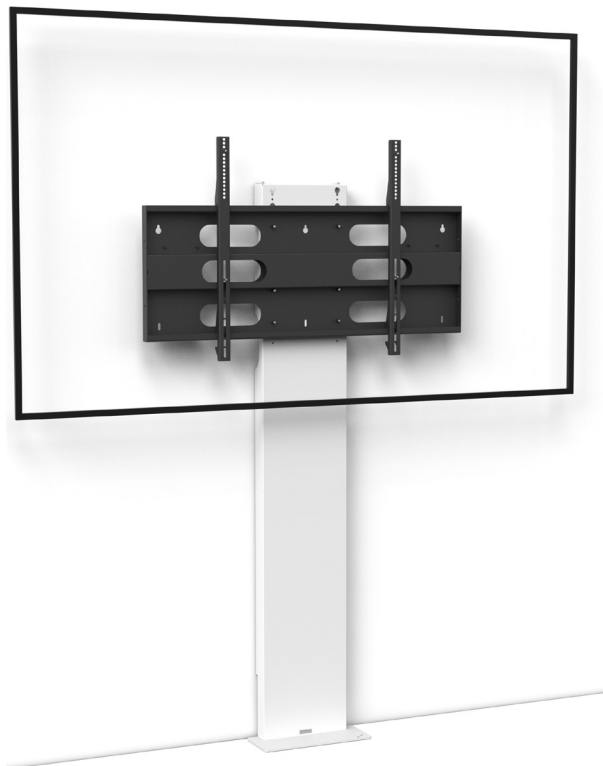

STILIX SIMPLE ÉCRAN

Pour un écran de 55 à 86"

AFFICHAGE DYNAMIQUE

Nombre d'écrans : 1 écran

Taille d'écran : de 55 à 86"

Installation : à fixer au mur

Finition : blanche

Référence :
STILIXS5586DS

Simulation écran 70"

STILIX SIMPLE ÉCRAN

Pour un écran de 75 à 100"

AFFICHAGE DYNAMIQUE

Nombre d'écrans : 1 écran

Taille d'écran : de 75 à 100"

Installation : à fixer au mur

Finition : blanche

Référence :
STILIXS75100DS

Simulation écran 85"

● CARACTÉRISTIQUES

Taille d'écran	Pour un écran de 55 à 86"	Pour un écran de 75 à 100"
Références	STILIXS5586DS	STILIXS75100DS
Structure	Acier peint blanc	
Dégagement pour plinthe	211 mm (h) x 20 mm (p)	
Dimensions du socle (L x p x h)	380 x 160 x 6 mm	
Colonne	Acier peint blanc	
Dimensions de la colonne (L x p x h)	300 x 70 x 1800 mm	
Support écran	Acier peint noir avec fixations fixes	
Taille support écran (VESA)	De 200 x 200 mm à 800 x 400 mm	De 200 x 200 mm à 1000 x 600 mm
Hauteur axe écran	De 1490 mm à 1950 mm	De 1715 mm à 2175 mm
Poids max. d'écran	85 kg	130 kg
Poids du meuble	30 kg	45 kg

● OPTIONS

Finition noire Structure en noir	Ref. STILIX/BLACK
Tablette caméra fixation VESA Fixée au VESA de l'écran (par réglettes de 500 mm) avec une surface utile de 290 mm (l) x 200 mm (p) En plexiglass translucide et acier peint noir	Ref. SCUUV3_R1
Support codec ou player 1U À installer à l'arrière de l'écran avec une profondeur utile de 70 mm max.	Ref. SCUUV12_1U
Autres finitions	Ref. sur demande