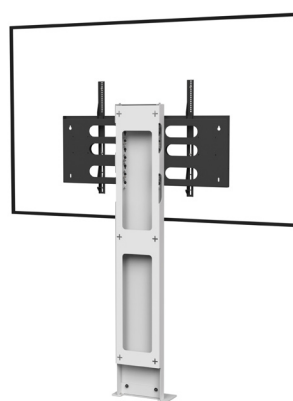

STILIX SIMPLE ÉCRAN

Pour un écran de 55 à 86"

AFFICHAGE DYNAMIQUE

Nombre d'écrans : 1 écran

Taille d'écran : de 55 à 86"

Installation : à fixer au mur

Finition : blanche

Référence :
STILIXS5586DS

Simulation écran 70"

STILIX SIMPLE ÉCRAN

Pour un écran de 75 à 100"

AFFICHAGE DYNAMIQUE

Nombre d'écrans : 1 écran

Taille d'écran : de 75 à 100"

Installation : à fixer au mur

Finition : blanche

Référence :
STILIXS75100DS

Simulation écran 85"

● CARACTÉRISTIQUES

Taille d'écran	Pour un écran de 55 à 86"	Pour un écran de 75 à 100"
Références	STILIXS5586DS	STILIXS75100DS
Structure	Acier peint blanc	
Dégagement pour plinthe	211 mm (h) x 20 mm (p)	
Dimensions du socle (L x p x h)	380 x 160 x 6 mm	
Colonne	Acier peint blanc	
Dimensions de la colonne (L x p x h)	300 x 70 x 1800 mm	
Support écran	Acier peint noir avec fixations fixes	
Taille support écran (VESA)	De 200 x 200 mm à 800 x 400 mm	De 200 x 200 mm à 1000 x 600 mm
Hauteur axe écran	De 1490 mm à 1950 mm	De 1715 mm à 2175 mm
Poids max. d'écran	85 kg	130 kg
Poids du meuble	30 kg	45 kg

● OPTIONS

Finition noire Structure en noir	Ref. STILIX/BLACK
Tablette caméra fixation VESA Fixée au VESA de l'écran (par réglettes de 500 mm) avec une surface utile de 290 mm (l) x 200 mm (p) En plexiglass translucide et acier peint noir	Ref. SCUUV3_R1
Support codec ou player 1U À installer à l'arrière de l'écran avec une profondeur utile de 70 mm max.	Ref. SCUUV12_1U
Autres finitions	Ref. sur demande