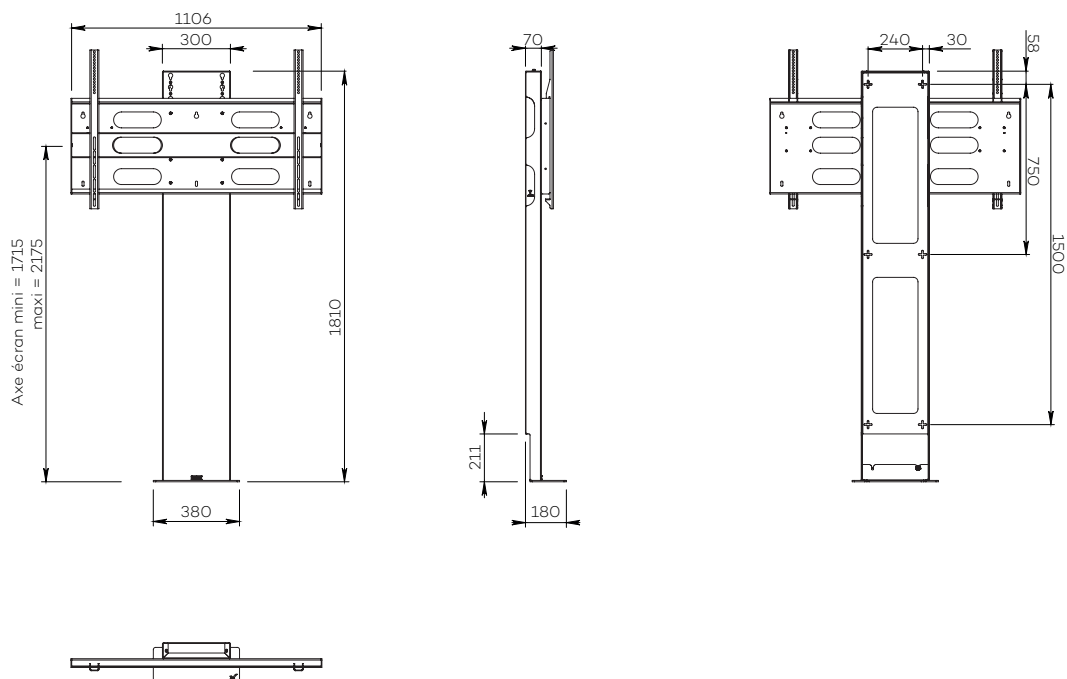

STILIX SIMPLE ÉCRAN

Pour un écran de 55 à 86"

AFFICHAGE DYNAMIQUE

Nombre d'écrans : 1 écran

Taille d'écran : de 55 à 86"

Installation : à fixer au mur

Finition : blanche

Référence :
STILIXS5586DS

Simulation écran 70"

STILIX SIMPLE ÉCRAN

Pour un écran de 75 à 100"

AFFICHAGE DYNAMIQUE

Nombre d'écrans : 1 écran

Taille d'écran : de 75 à 100"

Installation : à fixer au mur

Finition : blanche

Référence :
STILIXS75100DS

Simulation écran 85"

● CARACTÉRISTIQUES

Taille d'écran	Pour un écran de 55 à 86"	Pour un écran de 75 à 100"
Références	STILIXS5586DS	STILIXS75100DS
Structure	Acier peint blanc	
Dégagement pour plinthe	211 mm (h) x 20 mm (p)	
Dimensions du socle (L x p x h)	380 x 160 x 6 mm	
Colonne	Acier peint blanc	
Dimensions de la colonne (L x p x h)	300 x 70 x 1800 mm	
Support écran	Acier peint noir avec fixations fixes	
Taille support écran (VESA)	De 200 x 200 mm à 800 x 400 mm	De 200 x 200 mm à 1000 x 600 mm
Hauteur axe écran	De 1490 mm à 1950 mm	De 1715 mm à 2175 mm
Poids max. d'écran	85 kg	130 kg
Poids du meuble	30 kg	45 kg

● OPTIONS

Finition noire Structure en noir	Ref. STILIX/BLACK
Tablette caméra fixation VESA Fixée au VESA de l'écran (par réglettes de 500 mm) avec une surface utile de 290 mm (l) x 200 mm (p) En plexiglass translucide et acier peint noir	Ref. SCUUV3_R1
Support codec ou player 1U À installer à l'arrière de l'écran avec une profondeur utile de 70 mm max.	Ref. SCUUV12_1U
Autres finitions	Ref. sur demande