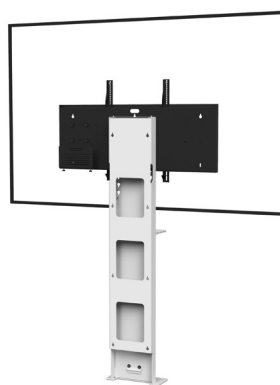

STILIX SIMPLE ÉCRAN

Pour un écran de 46 à 80"

VIDÉOCONFÉRENCE

Nombre d'écrans : 1 écran

Taille d'écran : de 46 à 80"

Installation : à fixer au mur

Finition : blanche

Référence :
STILIXS4680VCPACK

Simulation écran 60"

STILIX SIMPLE ÉCRAN

Pour un écran de 75 à 100"

Simulation écran 84"

VIDÉOCONFÉRENCE

Nombre d'écrans : 1 écran

Taille d'écran : de 75 à 100"

Installation : à fixer au mur

Finition : blanche

Référence :
STILIXS75100VCPACK

● CARACTÉRISTIQUES

Taille d'écran	Pour un écran de 46 à 80"	Pour un écran de 75 à 100"
Références	STILIXS4680VCPACK	STILIXS75100VCPACK
Structure	Acier peint blanc	
Dégagement pour plinthe	211 mm (h) x 20 mm (p)	
Dimensions du socle (L x p x h)	380 x 160 x 6 mm	
Colonne	Acier peint blanc	
Dimensions de la colonne (L x p x h)	300 x 70 x 1704 mm	
Support écran	Acier peint noir avec fixations fixes	
Taille support écran (VESA)	De 200 x 200 mm à 800 x 400 mm	De 200 x 200 mm à 1000 x 600 mm
Hauteur axe écran	De 1330 mm à 1740 mm	
Poids max. d'écran	85 kg	130 kg
Poids du meuble	30 kg	45 kg
Accessoires inclus (VC PACK)	<ul style="list-style-type: none"> • Tablette caméra (SMCP/CPS) fixée à la colonne avec une surface utile de 290 mm (l) x 200 mm (p) • Support codec ou player 1U (SCUV12_1U) avec une profondeur utile de 30 mm à 70 mm 	

● OPTIONS

Finition noire Structure en noir et tablette caméra en plexiglass	Ref. /BLACK
Support caméra universel À positionner au-dessus de l'écran	Ref. SCUV3
Autres finitions	Ref. sur demande