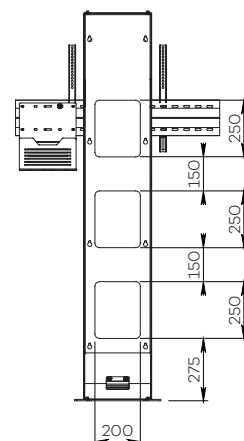

STILIX SIMPLE ÉCRAN

Pour un écran de 46 à 80"

VIDÉOCONFÉRENCE

Nombre d'écrans : 1 écran

Taille d'écran : de 46 à 80"

Installation : à fixer au mur

Finition : blanche

Référence :
STILIXS4680VCPACK

Simulation écran 60"

STILIX SIMPLE ÉCRAN

Pour un écran de 75 à 100"

Simulation écran 84"

VIDÉOCONFÉRENCE

Nombre d'écrans : 1 écran

Taille d'écran : de 75 à 100"

Installation : à fixer au mur

Finition : blanche

Référence :
STILIXS75100VCPACK

● CARACTÉRISTIQUES

Taille d'écran	Pour un écran de 46 à 80"	Pour un écran de 75 à 100"
Références	STILIXS4680VCPACK	STILIXS75100VCPACK
Structure	Acier peint blanc	
Dégagement pour plinthe	211 mm (h) x 20 mm (p)	
Dimensions du socle (L x p x h)	380 x 160 x 6 mm	
Colonne	Acier peint blanc	
Dimensions de la colonne (L x p x h)	300 x 70 x 1704 mm	
Support écran	Acier peint noir avec fixations fixes	
Taille support écran (VESA)	De 200 x 200 mm à 800 x 400 mm	De 200 x 200 mm à 1000 x 600 mm
Hauteur axe écran	De 1330 mm à 1740 mm	
Poids max. d'écran	85 kg	130 kg
Poids du meuble	30 kg	45 kg
Accessoires inclus (VC PACK)	<ul style="list-style-type: none"> • Tablette caméra (SMCP/CPS) fixée à la colonne avec une surface utile de 290 mm (l) x 200 mm (p) • Support codec ou player 1U (SCUV12_1U) avec une profondeur utile de 30 mm à 70 mm 	