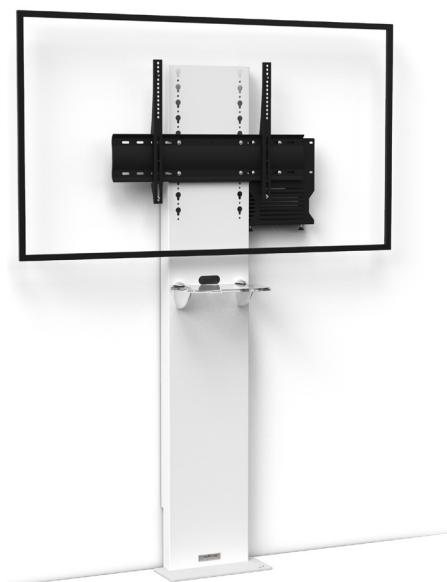

STILIX SIMPLE ÉCRAN

Pour un écran de 46 à 80"

VIDÉOCONFÉRENCE

Nombre d'écrans : 1 écran

Taille d'écran : de 46 à 80"

Installation : à fixer au mur

Finition : blanche

Référence :
STILIXS4680VCPACK

Simulation écran 60"

STILIX SIMPLE ÉCRAN

Pour un écran de 75 à 100"

Simulation écran 84"

VIDÉOCONFÉRENCE

Nombre d'écrans : 1 écran

Taille d'écran : de 75 à 100"

Installation : à fixer au mur

Finition : blanche

Référence :
STILIXS75100VCPACK

● CARACTÉRISTIQUES

Taille d'écran	Pour un écran de 46 à 80"	Pour un écran de 75 à 100"
Références	STILIXS4680VCPACK	STILIXS75100VCPACK
Structure	Acier peint blanc	
Dégagement pour plinthe	211 mm (h) x 20 mm (p)	
Dimensions du socle (L x p x h)	380 x 160 x 6 mm	
Colonne	Acier peint blanc	
Dimensions de la colonne (L x p x h)	300 x 70 x 1704 mm	
Support écran	Acier peint noir avec fixations fixes	
Taille support écran (VESA)	De 200 x 200 mm à 800 x 400 mm	De 200 x 200 mm à 1000 x 600 mm
Hauteur axe écran	De 1330 mm à 1740 mm	
Poids max. d'écran	85 kg	130 kg
Poids du meuble	30 kg	45 kg
Accessoires inclus (VC PACK)	<ul style="list-style-type: none"> • Tablette caméra (SMCP/CPS) fixée à la colonne avec une surface utile de 290 mm (l) x 200 mm (p) • Support codec ou player 1U (SCUV12_1U) avec une profondeur utile de 30 mm à 70 mm 	

● OPTIONS

Finition noire Structure en noir et tablette caméra en plexiglass	Ref. /BLACK
Support caméra universel À positionner au-dessus de l'écran	Ref. SCUV3
Autres finitions	Ref. sur demande