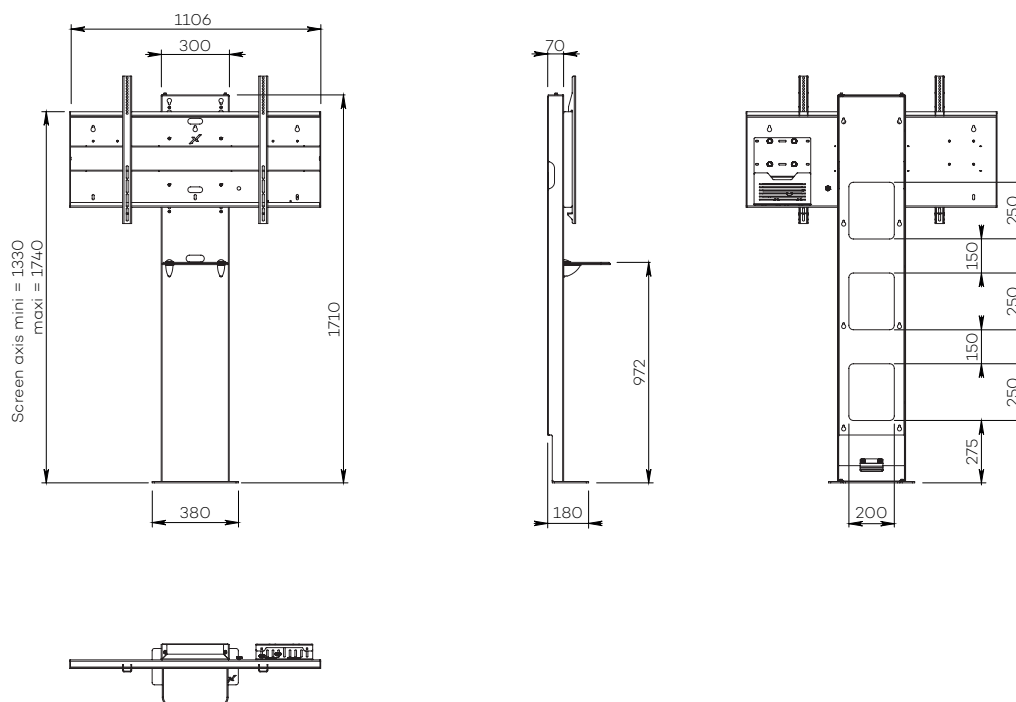

STILIX SIMPLE ÉCRAN

Pour un écran de 46 à 80"

VIDÉOCONFÉRENCE

Nombre d'écrans : 1 écran

Taille d'écran : de 46 à 80"

Installation : à fixer au mur

Finition : blanche

Référence :
STILIXS4680VCPACK

Simulation écran 60"

STILIX SIMPLE ÉCRAN

Pour un écran de 75 à 100"

Simulation écran 84"

VIDÉOCONFÉRENCE

Nombre d'écrans : 1 écran

Taille d'écran : de 75 à 100"

Installation : à fixer au mur

Finition : blanche

Référence :
STILIXS75100VCPACK

● CARACTÉRISTIQUES

Taille d'écran	Pour un écran de 46 à 80"	Pour un écran de 75 à 100"
Références	STILIXS4680VCPACK	STILIXS75100VCPACK
Structure	Acier peint blanc	
Dégagement pour plinthe	211 mm (h) x 20 mm (p)	
Dimensions du socle (L x p x h)	380 x 160 x 6 mm	
Colonne	Acier peint blanc	
Dimensions de la colonne (L x p x h)	300 x 70 x 1704 mm	
Support écran	Acier peint noir avec fixations fixes	
Taille support écran (VESA)	De 200 x 200 mm à 800 x 400 mm	De 200 x 200 mm à 1000 x 600 mm
Hauteur axe écran	De 1330 mm à 1740 mm	
Poids max. d'écran	85 kg	130 kg
Poids du meuble	30 kg	45 kg
Accessoires inclus (VC PACK)	<ul style="list-style-type: none"> • Tablette caméra (SMCP/CPS) fixée à la colonne avec une surface utile de 290 mm (l) x 200 mm (p) • Support codec ou player 1U (SCUV12_1U) avec une profondeur utile de 30 mm à 70 mm 	