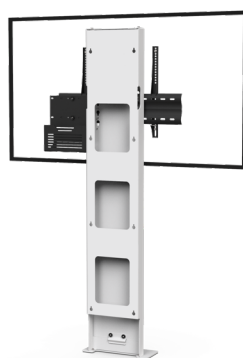

STILIX SIMPLE ÉCRAN

Pour un écran de 46 à 80"

VIDÉOCONFÉRENCE

Nombre d'écrans : 1 écran

Taille d'écran : de 46 à 80"

Installation : à fixer au mur

Finition : blanche

Référence :
STILIXS4680VCPACK

Simulation écran 60"

STILIX SIMPLE ÉCRAN

Pour un écran de 75 à 100"

Simulation écran 84"

VIDÉOCONFÉRENCE

Nombre d'écrans : 1 écran

Taille d'écran : de 75 à 100"

Installation : à fixer au mur

Finition : blanche

Référence :
STILIXS75100VCPACK

● CARACTÉRISTIQUES

Taille d'écran	Pour un écran de 46 à 80"	Pour un écran de 75 à 100"
Références	STILIXS4680VCPACK	STILIXS75100VCPACK
Structure	Acier peint blanc	
Dégagement pour plinthe	211 mm (h) x 20 mm (p)	
Dimensions du socle (L x p x h)	380 x 160 x 6 mm	
Colonne	Acier peint blanc	
Dimensions de la colonne (L x p x h)	300 x 70 x 1704 mm	
Support écran	Acier peint noir avec fixations fixes	
Taille support écran (VESA)	De 200 x 200 mm à 800 x 400 mm	De 200 x 200 mm à 1000 x 600 mm
Hauteur axe écran	De 1330 mm à 1740 mm	
Poids max. d'écran	85 kg	130 kg
Poids du meuble	30 kg	45 kg
Accessoires inclus (VC PACK)	<ul style="list-style-type: none"> • Tablette caméra (SMCP/CPS) fixée à la colonne avec une surface utile de 290 mm (l) x 200 mm (p) • Support codec ou player 1U (SCUV12_1U) avec une profondeur utile de 30 mm à 70 mm 	

● OPTIONS

Finition noire Structure en noir et tablette caméra en plexiglass	Ref. /BLACK
Support caméra universel À positionner au-dessus de l'écran	Ref. SCUV3
Autres finitions	Ref. sur demande