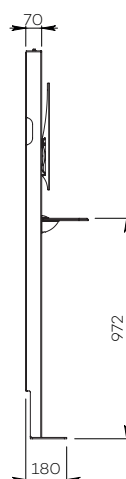

STILIX SIMPLE ÉCRAN

Pour un écran de 46 à 80"

VIDÉOCONFÉRENCE

Nombre d'écrans : 1 écran

Taille d'écran : de 46 à 80"

Installation : à fixer au mur

Finition : blanche

Référence :
STILIXS4680VCPACK

Simulation écran 60"

STILIX SIMPLE ÉCRAN

Pour un écran de 75 à 100"

Simulation écran 84"

VIDÉOCONFÉRENCE

Nombre d'écrans : 1 écran

Taille d'écran : de 75 à 100"

Installation : à fixer au mur

Finition : blanche

Référence :
STILIXS75100VCPACK

● CARACTÉRISTIQUES

Taille d'écran	Pour un écran de 46 à 80"	Pour un écran de 75 à 100"
Références	STILIXS4680VCPACK	STILIXS75100VCPACK
Structure	Acier peint blanc	
Dégagement pour plinthe	211 mm (h) x 20 mm (p)	
Dimensions du socle (L x p x h)	380 x 160 x 6 mm	
Colonne	Acier peint blanc	
Dimensions de la colonne (L x p x h)	300 x 70 x 1704 mm	
Support écran	Acier peint noir avec fixations fixes	
Taille support écran (VESA)	De 200 x 200 mm à 800 x 400 mm	De 200 x 200 mm à 1000 x 600 mm
Hauteur axe écran	De 1330 mm à 1740 mm	
Poids max. d'écran	85 kg	130 kg
Poids du meuble	30 kg	45 kg
Accessoires inclus (VC PACK)	<ul style="list-style-type: none"> • Tablette caméra (SMCP/CPS) fixée à la colonne avec une surface utile de 290 mm (l) x 200 mm (p) • Support codec ou player 1U (SCUV12_1U) avec une profondeur utile de 30 mm à 70 mm 	