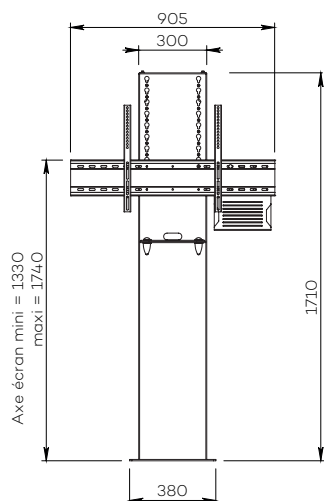

STILIX SIMPLE ÉCRAN

Pour un écran de 46 à 80"

VIDÉOCONFÉRENCE

Nombre d'écrans : 1 écran

Taille d'écran : de 46 à 80"

Installation : à fixer au mur

Finition : blanche

Référence :
STILIXS4680VCPACK

Simulation écran 60"

STILIX SIMPLE ÉCRAN

Pour un écran de 75 à 100"

Simulation écran 84"

VIDÉOCONFÉRENCE

Nombre d'écrans : 1 écran

Taille d'écran : de 75 à 100"

Installation : à fixer au mur

Finition : blanche

Référence :
STILIXS75100VCPACK

● CARACTÉRISTIQUES

Taille d'écran	Pour un écran de 46 à 80"	Pour un écran de 75 à 100"
Références	STILIXS4680VCPACK	STILIXS75100VCPACK
Structure	Acier peint blanc	
Dégagement pour plinthe	211 mm (h) x 20 mm (p)	
Dimensions du socle (L x p x h)	380 x 160 x 6 mm	
Colonne	Acier peint blanc	
Dimensions de la colonne (L x p x h)	300 x 70 x 1704 mm	
Support écran	Acier peint noir avec fixations fixes	
Taille support écran (VESA)	De 200 x 200 mm à 800 x 400 mm	De 200 x 200 mm à 1000 x 600 mm
Hauteur axe écran	De 1330 mm à 1740 mm	
Poids max. d'écran	85 kg	130 kg
Poids du meuble	30 kg	45 kg
Accessoires inclus (VC PACK)	<ul style="list-style-type: none"> • Tablette caméra (SMCP/CPS) fixée à la colonne avec une surface utile de 290 mm (l) x 200 mm (p) • Support codec ou player 1U (SCUV12_1U) avec une profondeur utile de 30 mm à 70 mm 	